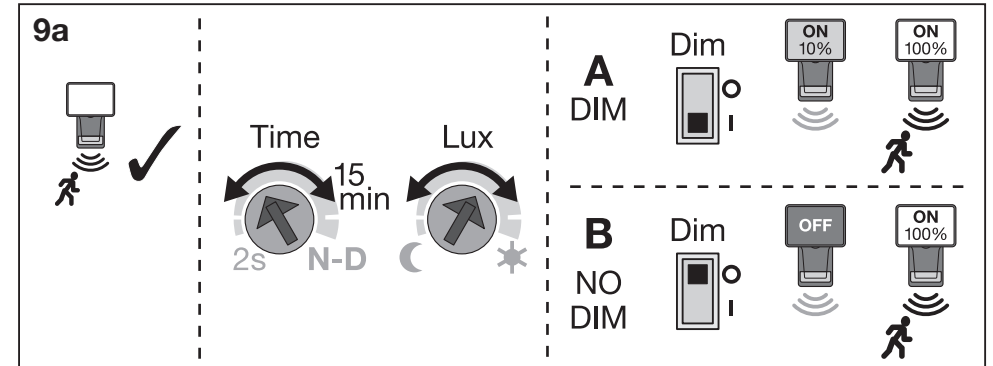

ENDURA PRO LUMINAIRES

**ENDURA PRO
FLOOD SENSOR
15 W**

**ENDURA PRO
FLOOD SENSOR
27 W**

**ENDURA PRO
SPOT SENSOR
8 W**

**ENDURA PRO
SPOT SENSOR
16 W**

	EAN	l x w x h [mm]	W	lm	lm/W	K	IP	IK
E PRO FLOOD S 15W 840 IP55 WT	4058075228788	151x56x205	15	1500	100	4000	55	05
E PRO FLOOD S 15W 840 IP55 DG	4058075228801	151x56x205	15	1500	100	4000	55	05
E PRO FLOOD S 27W 840 IP55 WT	4058075228825	201x56x225	27	3000	107	4000	55	05
E PRO FLOOD S 27W 840 IP55 DG	4058075228849	201x56x225	27	3000	107	4000	55	05
E PRO SPOT S 8W 840 IP55 WT	4058075228863	87x58x187	8	750	88	4000	55	05
E PRO SPOT S 8W 840 IP55 DG	4058075228887	87x58x187	8	750	88	4000	55	05
E PRO SPOT S 16W 840 IP55 WT	4058075228900	177x58x187	16	1500	88	4000	55	05
E PRO SPOT S 16W 840 IP55 DG	4058075228924	177x58x187	16	1500	88	4000	55	05

	EAN	°C	V _{AC}	Hz	PF	R _a	⚖️
E PRO FLOOD S 15W 840 IP55 WT	4058075228788	-20...+40	220-240V	50/60 Hz	≥0.88	> 80	0.365 kg
E PRO FLOOD S 15W 840 IP55 DG	4058075228801	-20...+40	220-240V	50/60 Hz	≥0.88	> 80	0.365 kg
E PRO FLOOD S 27W 840 IP55 WT	4058075228825	-20...+40	220-240V	50/60 Hz	≥0.90	> 80	0.480 kg
E PRO FLOOD S 27W 840 IP55 DG	4058075228849	-20...+40	220-240V	50/60 Hz	≥0.90	> 80	0.480 kg
E PRO SPOT S 8W 840 IP55 WT	4058075228863	-20...+40	220-240V	50/60 Hz	≥0.88	> 80	0.305 kg
E PRO SPOT S 8W 840 IP55 DG	4058075228887	-20...+40	220-240V	50/60 Hz	≥0.88	> 80	0.305 kg
E PRO SPOT S 16W 840 IP55 WT	4058075228900	-20...+40	220-240V	50/60 Hz	≥0.88	> 80	0.415 kg
E PRO SPOT S 16W 840 IP55 DG	4058075228924	-20...+40	220-240V	50/60 Hz	≥0.88	> 80	0.415 kg