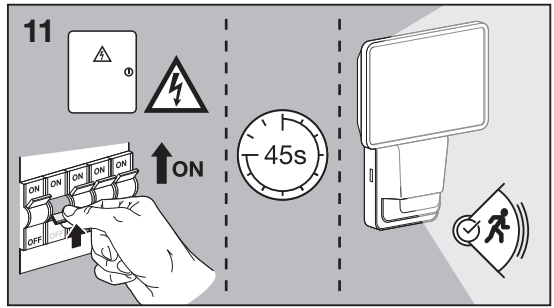

ENDURA PRO LUMINAIRES

**ENDURA PRO
FLOOD SENSOR
15 W**

**ENDURA PRO
FLOOD SENSOR
27 W**

**ENDURA PRO
SPOT SENSOR
8 W**

**ENDURA PRO
SPOT SENSOR
16 W**

	EAN	l x w x h [mm]	W	lm	lm/W	K	IP	IK
E PRO FLOOD S 15W 840 IP55 WT	4058075228788	151x56x205	15	1500	100	4000	55	05
E PRO FLOOD S 15W 840 IP55 DG	4058075228801	151x56x205	15	1500	100	4000	55	05
E PRO FLOOD S 27W 840 IP55 WT	4058075228825	201x56x225	27	3000	107	4000	55	05
E PRO FLOOD S 27W 840 IP55 DG	4058075228849	201x56x225	27	3000	107	4000	55	05
E PRO SPOT S 8W 840 IP55 WT	4058075228863	87x58x187	8	750	88	4000	55	05
E PRO SPOT S 8W 840 IP55 DG	4058075228887	87x58x187	8	750	88	4000	55	05
E PRO SPOT S 16W 840 IP55 WT	4058075228900	177x58x187	16	1500	88	4000	55	05
E PRO SPOT S 16W 840 IP55 DG	4058075228924	177x58x187	16	1500	88	4000	55	05

	EAN	°C	V _{AC}	Hz	PF	R _a	⚖️
E PRO FLOOD S 15W 840 IP55 WT	4058075228788	-20...+40	220-240V	50/60 Hz	≥0.88	> 80	0.365 kg
E PRO FLOOD S 15W 840 IP55 DG	4058075228801	-20...+40	220-240V	50/60 Hz	≥0.88	> 80	0.365 kg
E PRO FLOOD S 27W 840 IP55 WT	4058075228825	-20...+40	220-240V	50/60 Hz	≥0.90	> 80	0.480 kg
E PRO FLOOD S 27W 840 IP55 DG	4058075228849	-20...+40	220-240V	50/60 Hz	≥0.90	> 80	0.480 kg
E PRO SPOT S 8W 840 IP55 WT	4058075228863	-20...+40	220-240V	50/60 Hz	≥0.88	> 80	0.305 kg
E PRO SPOT S 8W 840 IP55 DG	4058075228887	-20...+40	220-240V	50/60 Hz	≥0.88	> 80	0.305 kg
E PRO SPOT S 16W 840 IP55 WT	4058075228900	-20...+40	220-240V	50/60 Hz	≥0.88	> 80	0.415 kg
E PRO SPOT S 16W 840 IP55 DG	4058075228924	-20...+40	220-240V	50/60 Hz	≥0.88	> 80	0.415 kg