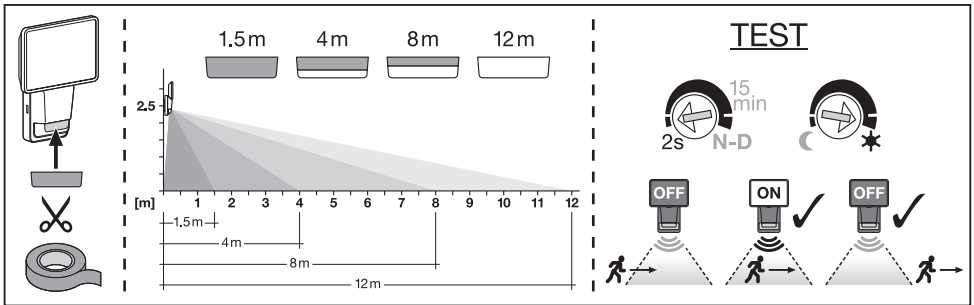

ENDURA PRO LUMINAIRES

**ENDURA PRO
FLOOD SENSOR
15 W**

**ENDURA PRO
FLOOD SENSOR
27 W**

**ENDURA PRO
SPOT SENSOR
8 W**

**ENDURA PRO
SPOT SENSOR
16 W**

	EAN	l x w x h [mm]	W	lm	lm/W	K	IP	IK
E PRO FLOOD S 15W 840 IP55 WT	4058075228788	151x56x205	15	1500	100	4000	55	05
E PRO FLOOD S 15W 840 IP55 DG	4058075228801	151x56x205	15	1500	100	4000	55	05
E PRO FLOOD S 27W 840 IP55 WT	4058075228825	201x56x225	27	3000	107	4000	55	05
E PRO FLOOD S 27W 840 IP55 DG	4058075228849	201x56x225	27	3000	107	4000	55	05
E PRO SPOT S 8W 840 IP55 WT	4058075228863	87x58x187	8	750	88	4000	55	05
E PRO SPOT S 8W 840 IP55 DG	4058075228887	87x58x187	8	750	88	4000	55	05
E PRO SPOT S 16W 840 IP55 WT	4058075228900	177x58x187	16	1500	88	4000	55	05
E PRO SPOT S 16W 840 IP55 DG	4058075228924	177x58x187	16	1500	88	4000	55	05

	EAN	°C	V _{AC}	Hz	PF	R _a	⚖️
E PRO FLOOD S 15W 840 IP55 WT	4058075228788	-20...+40	220-240V	50/60 Hz	≥0.88	> 80	0.365 kg
E PRO FLOOD S 15W 840 IP55 DG	4058075228801	-20...+40	220-240V	50/60 Hz	≥0.88	> 80	0.365 kg
E PRO FLOOD S 27W 840 IP55 WT	4058075228825	-20...+40	220-240V	50/60 Hz	≥0.90	> 80	0.480 kg
E PRO FLOOD S 27W 840 IP55 DG	4058075228849	-20...+40	220-240V	50/60 Hz	≥0.90	> 80	0.480 kg
E PRO SPOT S 8W 840 IP55 WT	4058075228863	-20...+40	220-240V	50/60 Hz	≥0.88	> 80	0.305 kg
E PRO SPOT S 8W 840 IP55 DG	4058075228887	-20...+40	220-240V	50/60 Hz	≥0.88	> 80	0.305 kg
E PRO SPOT S 16W 840 IP55 WT	4058075228900	-20...+40	220-240V	50/60 Hz	≥0.88	> 80	0.415 kg
E PRO SPOT S 16W 840 IP55 DG	4058075228924	-20...+40	220-240V	50/60 Hz	≥0.88	> 80	0.415 kg