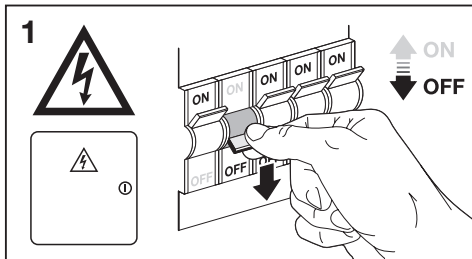

ENDURA PRO LUMINAIRES

**ENDURA PRO
FLOOD SENSOR
15 W**

**ENDURA PRO
FLOOD SENSOR
27 W**

**ENDURA PRO
SPOT SENSOR
8 W**

**ENDURA PRO
SPOT SENSOR
16 W**

	EAN	l x w x h [mm]	W	lm	lm/W	K	IP	IK
E PRO FLOOD S 15W 840 IP55 WT	4058075228788	151x56x205	15	1500	100	4000	55	05
E PRO FLOOD S 15W 840 IP55 DG	4058075228801	151x56x205	15	1500	100	4000	55	05
E PRO FLOOD S 27W 840 IP55 WT	4058075228825	201x56x225	27	3000	107	4000	55	05
E PRO FLOOD S 27W 840 IP55 DG	4058075228849	201x56x225	27	3000	107	4000	55	05
E PRO SPOT S 8W 840 IP55 WT	4058075228863	87x58x187	8	750	88	4000	55	05
E PRO SPOT S 8W 840 IP55 DG	4058075228887	87x58x187	8	750	88	4000	55	05
E PRO SPOT S 16W 840 IP55 WT	4058075228900	177x58x187	16	1500	88	4000	55	05
E PRO SPOT S 16W 840 IP55 DG	4058075228924	177x58x187	16	1500	88	4000	55	05

	EAN	°C	V _{AC}	Hz	PF	R _a	⚖️
E PRO FLOOD S 15W 840 IP55 WT	4058075228788	-20...+40	220-240V	50/60 Hz	≥0.88	> 80	0.365 kg
E PRO FLOOD S 15W 840 IP55 DG	4058075228801	-20...+40	220-240V	50/60 Hz	≥0.88	> 80	0.365 kg
E PRO FLOOD S 27W 840 IP55 WT	4058075228825	-20...+40	220-240V	50/60 Hz	≥0.90	> 80	0.480 kg
E PRO FLOOD S 27W 840 IP55 DG	4058075228849	-20...+40	220-240V	50/60 Hz	≥0.90	> 80	0.480 kg
E PRO SPOT S 8W 840 IP55 WT	4058075228863	-20...+40	220-240V	50/60 Hz	≥0.88	> 80	0.305 kg
E PRO SPOT S 8W 840 IP55 DG	4058075228887	-20...+40	220-240V	50/60 Hz	≥0.88	> 80	0.305 kg
E PRO SPOT S 16W 840 IP55 WT	4058075228900	-20...+40	220-240V	50/60 Hz	≥0.88	> 80	0.415 kg
E PRO SPOT S 16W 840 IP55 DG	4058075228924	-20...+40	220-240V	50/60 Hz	≥0.88	> 80	0.415 kg