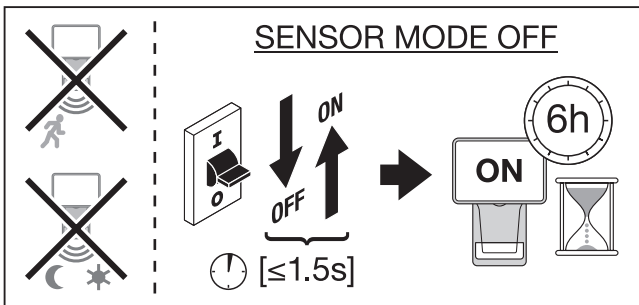

ENDURA PRO LUMINAIRES

**ENDURA PRO
FLOOD SENSOR
15 W**

**ENDURA PRO
FLOOD SENSOR
27 W**

**ENDURA PRO
SPOT SENSOR
8 W**

**ENDURA PRO
SPOT SENSOR
16 W**

	EAN	l x w x h [mm]	W	lm	lm/W	K	IP	IK
E PRO FLOOD S 15W 840 IP55 WT	4058075228788	151x56x205	15	1500	100	4000	55	05
E PRO FLOOD S 15W 840 IP55 DG	4058075228801	151x56x205	15	1500	100	4000	55	05
E PRO FLOOD S 27W 840 IP55 WT	4058075228825	201x56x225	27	3000	107	4000	55	05
E PRO FLOOD S 27W 840 IP55 DG	4058075228849	201x56x225	27	3000	107	4000	55	05
E PRO SPOT S 8W 840 IP55 WT	4058075228863	87x58x187	8	750	88	4000	55	05
E PRO SPOT S 8W 840 IP55 DG	4058075228887	87x58x187	8	750	88	4000	55	05
E PRO SPOT S 16W 840 IP55 WT	4058075228900	177x58x187	16	1500	88	4000	55	05
E PRO SPOT S 16W 840 IP55 DG	4058075228924	177x58x187	16	1500	88	4000	55	05

	EAN	°C	V _{AC}	Hz	PF	R _a	⚖️
E PRO FLOOD S 15W 840 IP55 WT	4058075228788	-20...+40	220-240V	50/60 Hz	≥0.88	> 80	0.365 kg
E PRO FLOOD S 15W 840 IP55 DG	4058075228801	-20...+40	220-240V	50/60 Hz	≥0.88	> 80	0.365 kg
E PRO FLOOD S 27W 840 IP55 WT	4058075228825	-20...+40	220-240V	50/60 Hz	≥0.90	> 80	0.480 kg
E PRO FLOOD S 27W 840 IP55 DG	4058075228849	-20...+40	220-240V	50/60 Hz	≥0.90	> 80	0.480 kg
E PRO SPOT S 8W 840 IP55 WT	4058075228863	-20...+40	220-240V	50/60 Hz	≥0.88	> 80	0.305 kg
E PRO SPOT S 8W 840 IP55 DG	4058075228887	-20...+40	220-240V	50/60 Hz	≥0.88	> 80	0.305 kg
E PRO SPOT S 16W 840 IP55 WT	4058075228900	-20...+40	220-240V	50/60 Hz	≥0.88	> 80	0.415 kg
E PRO SPOT S 16W 840 IP55 DG	4058075228924	-20...+40	220-240V	50/60 Hz	≥0.88	> 80	0.415 kg