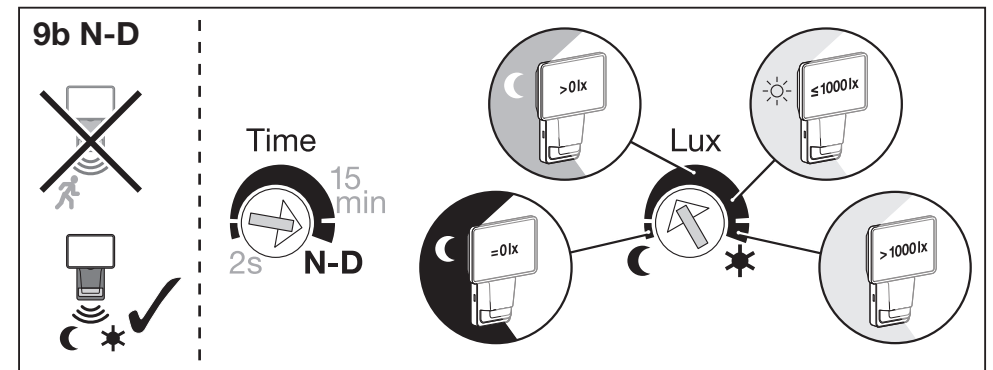

ENDURA PRO LUMINAIRES

**ENDURA PRO
FLOOD SENSOR
15 W**

**ENDURA PRO
FLOOD SENSOR
27 W**

**ENDURA PRO
SPOT SENSOR
8 W**

**ENDURA PRO
SPOT SENSOR
16 W**

	EAN	l x w x h [mm]	W	lm	lm/W	K	IP	IK
E PRO FLOOD S 15W 840 IP55 WT	4058075228788	151x56x205	15	1500	100	4000	55	05
E PRO FLOOD S 15W 840 IP55 DG	4058075228801	151x56x205	15	1500	100	4000	55	05
E PRO FLOOD S 27W 840 IP55 WT	4058075228825	201x56x225	27	3000	107	4000	55	05
E PRO FLOOD S 27W 840 IP55 DG	4058075228849	201x56x225	27	3000	107	4000	55	05
E PRO SPOT S 8W 840 IP55 WT	4058075228863	87x58x187	8	750	88	4000	55	05
E PRO SPOT S 8W 840 IP55 DG	4058075228887	87x58x187	8	750	88	4000	55	05
E PRO SPOT S 16W 840 IP55 WT	4058075228900	177x58x187	16	1500	88	4000	55	05
E PRO SPOT S 16W 840 IP55 DG	4058075228924	177x58x187	16	1500	88	4000	55	05

	EAN	°C	V _{AC}	Hz	PF	R _a	⚖️
E PRO FLOOD S 15W 840 IP55 WT	4058075228788	-20...+40	220-240V	50/60 Hz	≥0.88	> 80	0.365 kg
E PRO FLOOD S 15W 840 IP55 DG	4058075228801	-20...+40	220-240V	50/60 Hz	≥0.88	> 80	0.365 kg
E PRO FLOOD S 27W 840 IP55 WT	4058075228825	-20...+40	220-240V	50/60 Hz	≥0.90	> 80	0.480 kg
E PRO FLOOD S 27W 840 IP55 DG	4058075228849	-20...+40	220-240V	50/60 Hz	≥0.90	> 80	0.480 kg
E PRO SPOT S 8W 840 IP55 WT	4058075228863	-20...+40	220-240V	50/60 Hz	≥0.88	> 80	0.305 kg
E PRO SPOT S 8W 840 IP55 DG	4058075228887	-20...+40	220-240V	50/60 Hz	≥0.88	> 80	0.305 kg
E PRO SPOT S 16W 840 IP55 WT	4058075228900	-20...+40	220-240V	50/60 Hz	≥0.88	> 80	0.415 kg
E PRO SPOT S 16W 840 IP55 DG	4058075228924	-20...+40	220-240V	50/60 Hz	≥0.88	> 80	0.415 kg