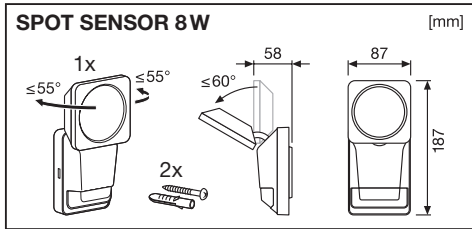

ENDURA PRO LUMINAIRES

**ENDURA PRO
FLOOD SENSOR
15 W**

**ENDURA PRO
FLOOD SENSOR
27 W**

**ENDURA PRO
SPOT SENSOR
8 W**

**ENDURA PRO
SPOT SENSOR
16 W**

	EAN	l x w x h [mm]	W	lm	lm/W	K	IP	IK
E PRO FLOOD S 15W 840 IP55 WT	4058075228788	151x56x205	15	1500	100	4000	55	05
E PRO FLOOD S 15W 840 IP55 DG	4058075228801	151x56x205	15	1500	100	4000	55	05
E PRO FLOOD S 27W 840 IP55 WT	4058075228825	201x56x225	27	3000	107	4000	55	05
E PRO FLOOD S 27W 840 IP55 DG	4058075228849	201x56x225	27	3000	107	4000	55	05
E PRO SPOT S 8W 840 IP55 WT	4058075228863	87x58x187	8	750	88	4000	55	05
E PRO SPOT S 8W 840 IP55 DG	4058075228887	87x58x187	8	750	88	4000	55	05
E PRO SPOT S 16W 840 IP55 WT	4058075228900	177x58x187	16	1500	88	4000	55	05
E PRO SPOT S 16W 840 IP55 DG	4058075228924	177x58x187	16	1500	88	4000	55	05

	EAN	°C	V _{AC}	Hz	PF	R _a	⚖️
E PRO FLOOD S 15W 840 IP55 WT	4058075228788	-20...+40	220-240V	50/60 Hz	≥0.88	> 80	0.365 kg
E PRO FLOOD S 15W 840 IP55 DG	4058075228801	-20...+40	220-240V	50/60 Hz	≥0.88	> 80	0.365 kg
E PRO FLOOD S 27W 840 IP55 WT	4058075228825	-20...+40	220-240V	50/60 Hz	≥0.90	> 80	0.480 kg
E PRO FLOOD S 27W 840 IP55 DG	4058075228849	-20...+40	220-240V	50/60 Hz	≥0.90	> 80	0.480 kg
E PRO SPOT S 8W 840 IP55 WT	4058075228863	-20...+40	220-240V	50/60 Hz	≥0.88	> 80	0.305 kg
E PRO SPOT S 8W 840 IP55 DG	4058075228887	-20...+40	220-240V	50/60 Hz	≥0.88	> 80	0.305 kg
E PRO SPOT S 16W 840 IP55 WT	4058075228900	-20...+40	220-240V	50/60 Hz	≥0.88	> 80	0.415 kg
E PRO SPOT S 16W 840 IP55 DG	4058075228924	-20...+40	220-240V	50/60 Hz	≥0.88	> 80	0.415 kg