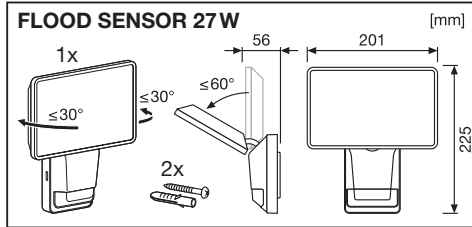

ENDURA PRO LUMINAIRES

**ENDURA PRO
FLOOD SENSOR
15 W**

**ENDURA PRO
FLOOD SENSOR
27 W**

**ENDURA PRO
SPOT SENSOR
8 W**

**ENDURA PRO
SPOT SENSOR
16 W**

	EAN	l x w x h [mm]	W	lm	lm/W	K	IP	IK
E PRO FLOOD S 15W 840 IP55 WT	4058075228788	151x56x205	15	1500	100	4000	55	05
E PRO FLOOD S 15W 840 IP55 DG	4058075228801	151x56x205	15	1500	100	4000	55	05
E PRO FLOOD S 27W 840 IP55 WT	4058075228825	201x56x225	27	3000	107	4000	55	05
E PRO FLOOD S 27W 840 IP55 DG	4058075228849	201x56x225	27	3000	107	4000	55	05
E PRO SPOT S 8W 840 IP55 WT	4058075228863	87x58x187	8	750	88	4000	55	05
E PRO SPOT S 8W 840 IP55 DG	4058075228887	87x58x187	8	750	88	4000	55	05
E PRO SPOT S 16W 840 IP55 WT	4058075228900	177x58x187	16	1500	88	4000	55	05
E PRO SPOT S 16W 840 IP55 DG	4058075228924	177x58x187	16	1500	88	4000	55	05

	EAN	°C	V _{AC}	Hz	PF	R _a	⚖️
E PRO FLOOD S 15W 840 IP55 WT	4058075228788	-20...+40	220-240V	50/60 Hz	≥0.88	> 80	0.365 kg
E PRO FLOOD S 15W 840 IP55 DG	4058075228801	-20...+40	220-240V	50/60 Hz	≥0.88	> 80	0.365 kg
E PRO FLOOD S 27W 840 IP55 WT	4058075228825	-20...+40	220-240V	50/60 Hz	≥0.90	> 80	0.480 kg
E PRO FLOOD S 27W 840 IP55 DG	4058075228849	-20...+40	220-240V	50/60 Hz	≥0.90	> 80	0.480 kg
E PRO SPOT S 8W 840 IP55 WT	4058075228863	-20...+40	220-240V	50/60 Hz	≥0.88	> 80	0.305 kg
E PRO SPOT S 8W 840 IP55 DG	4058075228887	-20...+40	220-240V	50/60 Hz	≥0.88	> 80	0.305 kg
E PRO SPOT S 16W 840 IP55 WT	4058075228900	-20...+40	220-240V	50/60 Hz	≥0.88	> 80	0.415 kg
E PRO SPOT S 16W 840 IP55 DG	4058075228924	-20...+40	220-240V	50/60 Hz	≥0.88	> 80	0.415 kg