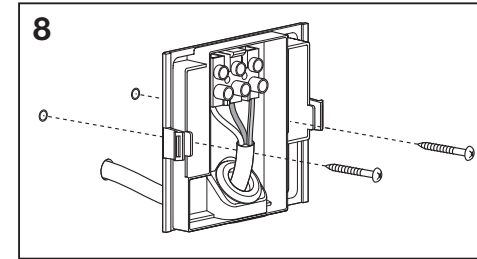

ENDURA PRO LUMINAIRES

**ENDURA PRO
FLOOD SENSOR
15 W**

**ENDURA PRO
FLOOD SENSOR
27 W**

**ENDURA PRO
SPOT SENSOR
8 W**

**ENDURA PRO
SPOT SENSOR
16 W**

	EAN	l x w x h [mm]	W	lm	lm/W	K	IP	IK
E PRO FLOOD S 15W 840 IP55 WT	4058075228788	151x56x205	15	1500	100	4000	55	05
E PRO FLOOD S 15W 840 IP55 DG	4058075228801	151x56x205	15	1500	100	4000	55	05
E PRO FLOOD S 27W 840 IP55 WT	4058075228825	201x56x225	27	3000	107	4000	55	05
E PRO FLOOD S 27W 840 IP55 DG	4058075228849	201x56x225	27	3000	107	4000	55	05
E PRO SPOT S 8W 840 IP55 WT	4058075228863	87x58x187	8	750	88	4000	55	05
E PRO SPOT S 8W 840 IP55 DG	4058075228887	87x58x187	8	750	88	4000	55	05
E PRO SPOT S 16W 840 IP55 WT	4058075228900	177x58x187	16	1500	88	4000	55	05
E PRO SPOT S 16W 840 IP55 DG	4058075228924	177x58x187	16	1500	88	4000	55	05

	EAN	°C	V _{AC}	Hz	PF	R _a	⚖️
E PRO FLOOD S 15W 840 IP55 WT	4058075228788	-20...+40	220-240V	50/60 Hz	≥0.88	> 80	0.365 kg
E PRO FLOOD S 15W 840 IP55 DG	4058075228801	-20...+40	220-240V	50/60 Hz	≥0.88	> 80	0.365 kg
E PRO FLOOD S 27W 840 IP55 WT	4058075228825	-20...+40	220-240V	50/60 Hz	≥0.90	> 80	0.480 kg
E PRO FLOOD S 27W 840 IP55 DG	4058075228849	-20...+40	220-240V	50/60 Hz	≥0.90	> 80	0.480 kg
E PRO SPOT S 8W 840 IP55 WT	4058075228863	-20...+40	220-240V	50/60 Hz	≥0.88	> 80	0.305 kg
E PRO SPOT S 8W 840 IP55 DG	4058075228887	-20...+40	220-240V	50/60 Hz	≥0.88	> 80	0.305 kg
E PRO SPOT S 16W 840 IP55 WT	4058075228900	-20...+40	220-240V	50/60 Hz	≥0.88	> 80	0.415 kg
E PRO SPOT S 16W 840 IP55 DG	4058075228924	-20...+40	220-240V	50/60 Hz	≥0.88	> 80	0.415 kg