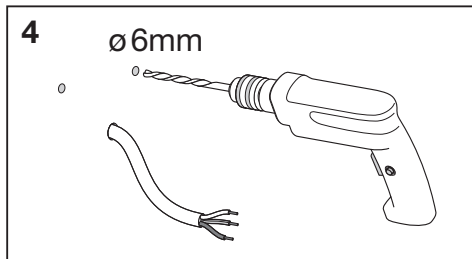

ENDURA PRO LUMINAIRES

**ENDURA PRO
FLOOD SENSOR
15 W**

**ENDURA PRO
FLOOD SENSOR
27 W**

**ENDURA PRO
SPOT SENSOR
8 W**

**ENDURA PRO
SPOT SENSOR
16 W**

	EAN	l x w x h [mm]	W	lm	lm/W	K	IP	IK
E PRO FLOOD S 15W 840 IP55 WT	4058075228788	151x56x205	15	1500	100	4000	55	05
E PRO FLOOD S 15W 840 IP55 DG	4058075228801	151x56x205	15	1500	100	4000	55	05
E PRO FLOOD S 27W 840 IP55 WT	4058075228825	201x56x225	27	3000	107	4000	55	05
E PRO FLOOD S 27W 840 IP55 DG	4058075228849	201x56x225	27	3000	107	4000	55	05
E PRO SPOT S 8W 840 IP55 WT	4058075228863	87x58x187	8	750	88	4000	55	05
E PRO SPOT S 8W 840 IP55 DG	4058075228887	87x58x187	8	750	88	4000	55	05
E PRO SPOT S 16W 840 IP55 WT	4058075228900	177x58x187	16	1500	88	4000	55	05
E PRO SPOT S 16W 840 IP55 DG	4058075228924	177x58x187	16	1500	88	4000	55	05

	EAN	°C	V _{AC}	Hz	PF	R _a	⚖️
E PRO FLOOD S 15W 840 IP55 WT	4058075228788	-20...+40	220-240V	50/60 Hz	≥0.88	> 80	0.365 kg
E PRO FLOOD S 15W 840 IP55 DG	4058075228801	-20...+40	220-240V	50/60 Hz	≥0.88	> 80	0.365 kg
E PRO FLOOD S 27W 840 IP55 WT	4058075228825	-20...+40	220-240V	50/60 Hz	≥0.90	> 80	0.480 kg
E PRO FLOOD S 27W 840 IP55 DG	4058075228849	-20...+40	220-240V	50/60 Hz	≥0.90	> 80	0.480 kg
E PRO SPOT S 8W 840 IP55 WT	4058075228863	-20...+40	220-240V	50/60 Hz	≥0.88	> 80	0.305 kg
E PRO SPOT S 8W 840 IP55 DG	4058075228887	-20...+40	220-240V	50/60 Hz	≥0.88	> 80	0.305 kg
E PRO SPOT S 16W 840 IP55 WT	4058075228900	-20...+40	220-240V	50/60 Hz	≥0.88	> 80	0.415 kg
E PRO SPOT S 16W 840 IP55 DG	4058075228924	-20...+40	220-240V	50/60 Hz	≥0.88	> 80	0.415 kg