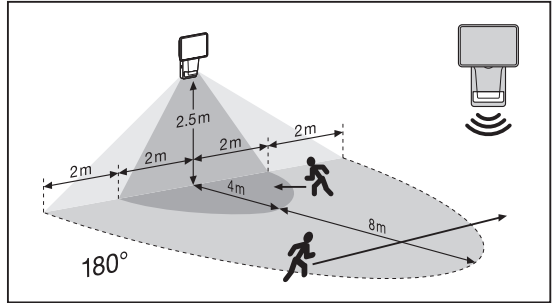

ENDURA PRO LUMINAIRES

**ENDURA PRO
FLOOD SENSOR
15 W**

**ENDURA PRO
FLOOD SENSOR
27 W**

**ENDURA PRO
SPOT SENSOR
8 W**

**ENDURA PRO
SPOT SENSOR
16 W**

	EAN	l x w x h [mm]	W	lm	lm/W	K	IP	IK
E PRO FLOOD S 15W 840 IP55 WT	4058075228788	151x56x205	15	1500	100	4000	55	05
E PRO FLOOD S 15W 840 IP55 DG	4058075228801	151x56x205	15	1500	100	4000	55	05
E PRO FLOOD S 27W 840 IP55 WT	4058075228825	201x56x225	27	3000	107	4000	55	05
E PRO FLOOD S 27W 840 IP55 DG	4058075228849	201x56x225	27	3000	107	4000	55	05
E PRO SPOT S 8W 840 IP55 WT	4058075228863	87x58x187	8	750	88	4000	55	05
E PRO SPOT S 8W 840 IP55 DG	4058075228887	87x58x187	8	750	88	4000	55	05
E PRO SPOT S 16W 840 IP55 WT	4058075228900	177x58x187	16	1500	88	4000	55	05
E PRO SPOT S 16W 840 IP55 DG	4058075228924	177x58x187	16	1500	88	4000	55	05

	EAN	°C	V _{AC}	Hz	PF	R _a	⚖️
E PRO FLOOD S 15W 840 IP55 WT	4058075228788	-20...+40	220-240V	50/60 Hz	≥0.88	> 80	0.365 kg
E PRO FLOOD S 15W 840 IP55 DG	4058075228801	-20...+40	220-240V	50/60 Hz	≥0.88	> 80	0.365 kg
E PRO FLOOD S 27W 840 IP55 WT	4058075228825	-20...+40	220-240V	50/60 Hz	≥0.90	> 80	0.480 kg
E PRO FLOOD S 27W 840 IP55 DG	4058075228849	-20...+40	220-240V	50/60 Hz	≥0.90	> 80	0.480 kg
E PRO SPOT S 8W 840 IP55 WT	4058075228863	-20...+40	220-240V	50/60 Hz	≥0.88	> 80	0.305 kg
E PRO SPOT S 8W 840 IP55 DG	4058075228887	-20...+40	220-240V	50/60 Hz	≥0.88	> 80	0.305 kg
E PRO SPOT S 16W 840 IP55 WT	4058075228900	-20...+40	220-240V	50/60 Hz	≥0.88	> 80	0.415 kg
E PRO SPOT S 16W 840 IP55 DG	4058075228924	-20...+40	220-240V	50/60 Hz	≥0.88	> 80	0.415 kg