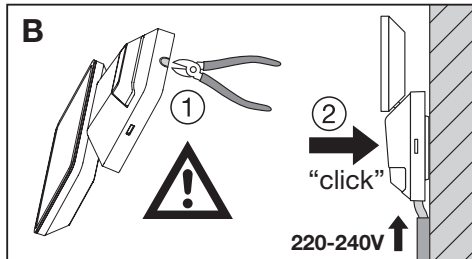

ENDURA PRO LUMINAIRES

**ENDURA PRO
FLOOD SENSOR
15 W**

**ENDURA PRO
FLOOD SENSOR
27 W**

**ENDURA PRO
SPOT SENSOR
8 W**

**ENDURA PRO
SPOT SENSOR
16 W**

	EAN	l x w x h [mm]	W	lm	lm/W	K	IP	IK
E PRO FLOOD S 15W 840 IP55 WT	4058075228788	151x56x205	15	1500	100	4000	55	05
E PRO FLOOD S 15W 840 IP55 DG	4058075228801	151x56x205	15	1500	100	4000	55	05
E PRO FLOOD S 27W 840 IP55 WT	4058075228825	201x56x225	27	3000	107	4000	55	05
E PRO FLOOD S 27W 840 IP55 DG	4058075228849	201x56x225	27	3000	107	4000	55	05
E PRO SPOT S 8W 840 IP55 WT	4058075228863	87x58x187	8	750	88	4000	55	05
E PRO SPOT S 8W 840 IP55 DG	4058075228887	87x58x187	8	750	88	4000	55	05
E PRO SPOT S 16W 840 IP55 WT	4058075228900	177x58x187	16	1500	88	4000	55	05
E PRO SPOT S 16W 840 IP55 DG	4058075228924	177x58x187	16	1500	88	4000	55	05

	EAN	°C	V _{AC}	Hz	PF	R _a	⚖️
E PRO FLOOD S 15W 840 IP55 WT	4058075228788	-20...+40	220-240V	50/60 Hz	≥0.88	> 80	0.365 kg
E PRO FLOOD S 15W 840 IP55 DG	4058075228801	-20...+40	220-240V	50/60 Hz	≥0.88	> 80	0.365 kg
E PRO FLOOD S 27W 840 IP55 WT	4058075228825	-20...+40	220-240V	50/60 Hz	≥0.90	> 80	0.480 kg
E PRO FLOOD S 27W 840 IP55 DG	4058075228849	-20...+40	220-240V	50/60 Hz	≥0.90	> 80	0.480 kg
E PRO SPOT S 8W 840 IP55 WT	4058075228863	-20...+40	220-240V	50/60 Hz	≥0.88	> 80	0.305 kg
E PRO SPOT S 8W 840 IP55 DG	4058075228887	-20...+40	220-240V	50/60 Hz	≥0.88	> 80	0.305 kg
E PRO SPOT S 16W 840 IP55 WT	4058075228900	-20...+40	220-240V	50/60 Hz	≥0.88	> 80	0.415 kg
E PRO SPOT S 16W 840 IP55 DG	4058075228924	-20...+40	220-240V	50/60 Hz	≥0.88	> 80	0.415 kg