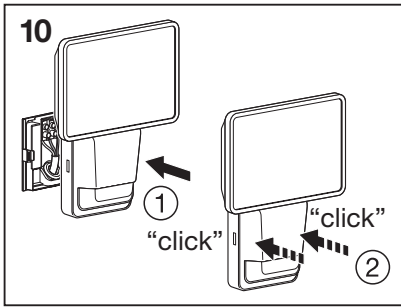

IP55 RoHS

C10449057
G11063274
05.02.19

LEDVANCE GmbH
Steinerne Furt 62
86167 Augsburg, Germany
www.ledvance.com