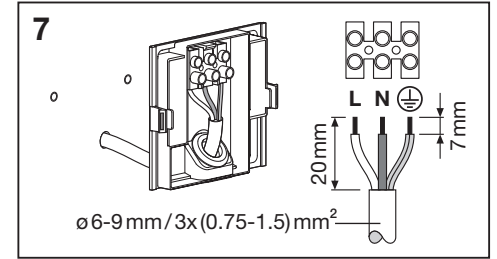

ENDURA PRO LUMINAIRES

**ENDURA PRO
FLOOD SENSOR
15 W**

**ENDURA PRO
FLOOD SENSOR
27 W**

**ENDURA PRO
SPOT SENSOR
8 W**

**ENDURA PRO
SPOT SENSOR
16 W**

	EAN	l x w x h [mm]	W	lm	lm/W	K	IP	IK
E PRO FLOOD S 15W 840 IP55 WT	4058075228788	151x56x205	15	1500	100	4000	55	05
E PRO FLOOD S 15W 840 IP55 DG	4058075228801	151x56x205	15	1500	100	4000	55	05
E PRO FLOOD S 27W 840 IP55 WT	4058075228825	201x56x225	27	3000	107	4000	55	05
E PRO FLOOD S 27W 840 IP55 DG	4058075228849	201x56x225	27	3000	107	4000	55	05
E PRO SPOT S 8W 840 IP55 WT	4058075228863	87x58x187	8	750	88	4000	55	05
E PRO SPOT S 8W 840 IP55 DG	4058075228887	87x58x187	8	750	88	4000	55	05
E PRO SPOT S 16W 840 IP55 WT	4058075228900	177x58x187	16	1500	88	4000	55	05
E PRO SPOT S 16W 840 IP55 DG	4058075228924	177x58x187	16	1500	88	4000	55	05

	EAN	°C	V _{AC}	Hz	PF	R _a	⚖️
E PRO FLOOD S 15W 840 IP55 WT	4058075228788	-20...+40	220-240V	50/60 Hz	≥0.88	> 80	0.365 kg
E PRO FLOOD S 15W 840 IP55 DG	4058075228801	-20...+40	220-240V	50/60 Hz	≥0.88	> 80	0.365 kg
E PRO FLOOD S 27W 840 IP55 WT	4058075228825	-20...+40	220-240V	50/60 Hz	≥0.90	> 80	0.480 kg
E PRO FLOOD S 27W 840 IP55 DG	4058075228849	-20...+40	220-240V	50/60 Hz	≥0.90	> 80	0.480 kg
E PRO SPOT S 8W 840 IP55 WT	4058075228863	-20...+40	220-240V	50/60 Hz	≥0.88	> 80	0.305 kg
E PRO SPOT S 8W 840 IP55 DG	4058075228887	-20...+40	220-240V	50/60 Hz	≥0.88	> 80	0.305 kg
E PRO SPOT S 16W 840 IP55 WT	4058075228900	-20...+40	220-240V	50/60 Hz	≥0.88	> 80	0.415 kg
E PRO SPOT S 16W 840 IP55 DG	4058075228924	-20...+40	220-240V	50/60 Hz	≥0.88	> 80	0.415 kg