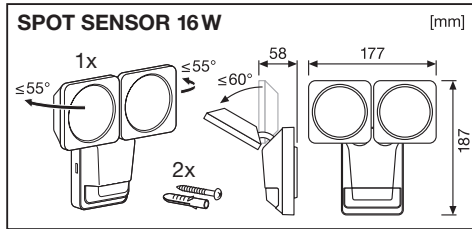

ENDURA PRO LUMINAIRES

**ENDURA PRO
FLOOD SENSOR
15 W**

**ENDURA PRO
FLOOD SENSOR
27 W**

**ENDURA PRO
SPOT SENSOR
8 W**

**ENDURA PRO
SPOT SENSOR
16 W**

	EAN	l x w x h [mm]	W	lm	lm/W	K	IP	IK
E PRO FLOOD S 15W 840 IP55 WT	4058075228788	151x56x205	15	1500	100	4000	55	05
E PRO FLOOD S 15W 840 IP55 DG	4058075228801	151x56x205	15	1500	100	4000	55	05
E PRO FLOOD S 27W 840 IP55 WT	4058075228825	201x56x225	27	3000	107	4000	55	05
E PRO FLOOD S 27W 840 IP55 DG	4058075228849	201x56x225	27	3000	107	4000	55	05
E PRO SPOT S 8W 840 IP55 WT	4058075228863	87x58x187	8	750	88	4000	55	05
E PRO SPOT S 8W 840 IP55 DG	4058075228887	87x58x187	8	750	88	4000	55	05
E PRO SPOT S 16W 840 IP55 WT	4058075228900	177x58x187	16	1500	88	4000	55	05
E PRO SPOT S 16W 840 IP55 DG	4058075228924	177x58x187	16	1500	88	4000	55	05

	EAN	°C	V _{AC}	Hz	PF	R _a	⚖️
E PRO FLOOD S 15W 840 IP55 WT	4058075228788	-20...+40	220-240V	50/60 Hz	≥0.88	> 80	0.365 kg
E PRO FLOOD S 15W 840 IP55 DG	4058075228801	-20...+40	220-240V	50/60 Hz	≥0.88	> 80	0.365 kg
E PRO FLOOD S 27W 840 IP55 WT	4058075228825	-20...+40	220-240V	50/60 Hz	≥0.90	> 80	0.480 kg
E PRO FLOOD S 27W 840 IP55 DG	4058075228849	-20...+40	220-240V	50/60 Hz	≥0.90	> 80	0.480 kg
E PRO SPOT S 8W 840 IP55 WT	4058075228863	-20...+40	220-240V	50/60 Hz	≥0.88	> 80	0.305 kg
E PRO SPOT S 8W 840 IP55 DG	4058075228887	-20...+40	220-240V	50/60 Hz	≥0.88	> 80	0.305 kg
E PRO SPOT S 16W 840 IP55 WT	4058075228900	-20...+40	220-240V	50/60 Hz	≥0.88	> 80	0.415 kg
E PRO SPOT S 16W 840 IP55 DG	4058075228924	-20...+40	220-240V	50/60 Hz	≥0.88	> 80	0.415 kg