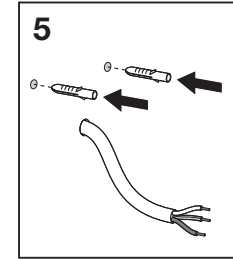

ENDURA PRO LUMINAIRES

**ENDURA PRO
FLOOD SENSOR
15 W**

**ENDURA PRO
FLOOD SENSOR
27 W**

**ENDURA PRO
SPOT SENSOR
8 W**

**ENDURA PRO
SPOT SENSOR
16 W**

	EAN	l x w x h [mm]	W	lm	lm/W	K	IP	IK
E PRO FLOOD S 15W 840 IP55 WT	4058075228788	151x56x205	15	1500	100	4000	55	05
E PRO FLOOD S 15W 840 IP55 DG	4058075228801	151x56x205	15	1500	100	4000	55	05
E PRO FLOOD S 27W 840 IP55 WT	4058075228825	201x56x225	27	3000	107	4000	55	05
E PRO FLOOD S 27W 840 IP55 DG	4058075228849	201x56x225	27	3000	107	4000	55	05
E PRO SPOT S 8W 840 IP55 WT	4058075228863	87x58x187	8	750	88	4000	55	05
E PRO SPOT S 8W 840 IP55 DG	4058075228887	87x58x187	8	750	88	4000	55	05
E PRO SPOT S 16W 840 IP55 WT	4058075228900	177x58x187	16	1500	88	4000	55	05
E PRO SPOT S 16W 840 IP55 DG	4058075228924	177x58x187	16	1500	88	4000	55	05

	EAN	°C	V _{AC}	Hz	PF	R _a	⚖️
E PRO FLOOD S 15W 840 IP55 WT	4058075228788	-20...+40	220-240V	50/60 Hz	≥0.88	> 80	0.365 kg
E PRO FLOOD S 15W 840 IP55 DG	4058075228801	-20...+40	220-240V	50/60 Hz	≥0.88	> 80	0.365 kg
E PRO FLOOD S 27W 840 IP55 WT	4058075228825	-20...+40	220-240V	50/60 Hz	≥0.90	> 80	0.480 kg
E PRO FLOOD S 27W 840 IP55 DG	4058075228849	-20...+40	220-240V	50/60 Hz	≥0.90	> 80	0.480 kg
E PRO SPOT S 8W 840 IP55 WT	4058075228863	-20...+40	220-240V	50/60 Hz	≥0.88	> 80	0.305 kg
E PRO SPOT S 8W 840 IP55 DG	4058075228887	-20...+40	220-240V	50/60 Hz	≥0.88	> 80	0.305 kg
E PRO SPOT S 16W 840 IP55 WT	4058075228900	-20...+40	220-240V	50/60 Hz	≥0.88	> 80	0.415 kg
E PRO SPOT S 16W 840 IP55 DG	4058075228924	-20...+40	220-240V	50/60 Hz	≥0.88	> 80	0.415 kg