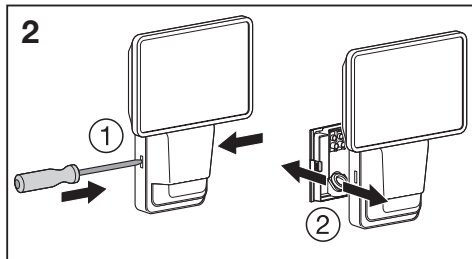

ENDURA PRO LUMINAIRES

**ENDURA PRO
FLOOD SENSOR
15 W**

**ENDURA PRO
FLOOD SENSOR
27 W**

**ENDURA PRO
SPOT SENSOR
8 W**

**ENDURA PRO
SPOT SENSOR
16 W**

	EAN	l x w x h [mm]	W	lm	lm/W	K	IP	IK
E PRO FLOOD S 15W 840 IP55 WT	4058075228788	151x56x205	15	1500	100	4000	55	05
E PRO FLOOD S 15W 840 IP55 DG	4058075228801	151x56x205	15	1500	100	4000	55	05
E PRO FLOOD S 27W 840 IP55 WT	4058075228825	201x56x225	27	3000	107	4000	55	05
E PRO FLOOD S 27W 840 IP55 DG	4058075228849	201x56x225	27	3000	107	4000	55	05
E PRO SPOT S 8W 840 IP55 WT	4058075228863	87x58x187	8	750	88	4000	55	05
E PRO SPOT S 8W 840 IP55 DG	4058075228887	87x58x187	8	750	88	4000	55	05
E PRO SPOT S 16W 840 IP55 WT	4058075228900	177x58x187	16	1500	88	4000	55	05
E PRO SPOT S 16W 840 IP55 DG	4058075228924	177x58x187	16	1500	88	4000	55	05

	EAN	°C	V _{AC}	Hz	PF	R _a	⚖️
E PRO FLOOD S 15W 840 IP55 WT	4058075228788	-20...+40	220-240V	50/60 Hz	≥0.88	> 80	0.365 kg
E PRO FLOOD S 15W 840 IP55 DG	4058075228801	-20...+40	220-240V	50/60 Hz	≥0.88	> 80	0.365 kg
E PRO FLOOD S 27W 840 IP55 WT	4058075228825	-20...+40	220-240V	50/60 Hz	≥0.90	> 80	0.480 kg
E PRO FLOOD S 27W 840 IP55 DG	4058075228849	-20...+40	220-240V	50/60 Hz	≥0.90	> 80	0.480 kg
E PRO SPOT S 8W 840 IP55 WT	4058075228863	-20...+40	220-240V	50/60 Hz	≥0.88	> 80	0.305 kg
E PRO SPOT S 8W 840 IP55 DG	4058075228887	-20...+40	220-240V	50/60 Hz	≥0.88	> 80	0.305 kg
E PRO SPOT S 16W 840 IP55 WT	4058075228900	-20...+40	220-240V	50/60 Hz	≥0.88	> 80	0.415 kg
E PRO SPOT S 16W 840 IP55 DG	4058075228924	-20...+40	220-240V	50/60 Hz	≥0.88	> 80	0.415 kg