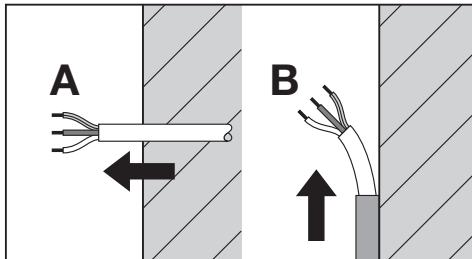

ENDURA PRO LUMINAIRES

**ENDURA PRO
FLOOD SENSOR
15 W**

**ENDURA PRO
FLOOD SENSOR
27 W**

**ENDURA PRO
SPOT SENSOR
8 W**

**ENDURA PRO
SPOT SENSOR
16 W**

	EAN	l x w x h [mm]	W	lm	lm/W	K	IP	IK
E PRO FLOOD S 15W 840 IP55 WT	4058075228788	151x56x205	15	1500	100	4000	55	05
E PRO FLOOD S 15W 840 IP55 DG	4058075228801	151x56x205	15	1500	100	4000	55	05
E PRO FLOOD S 27W 840 IP55 WT	4058075228825	201x56x225	27	3000	107	4000	55	05
E PRO FLOOD S 27W 840 IP55 DG	4058075228849	201x56x225	27	3000	107	4000	55	05
E PRO SPOT S 8W 840 IP55 WT	4058075228863	87x58x187	8	750	88	4000	55	05
E PRO SPOT S 8W 840 IP55 DG	4058075228887	87x58x187	8	750	88	4000	55	05
E PRO SPOT S 16W 840 IP55 WT	4058075228900	177x58x187	16	1500	88	4000	55	05
E PRO SPOT S 16W 840 IP55 DG	4058075228924	177x58x187	16	1500	88	4000	55	05

	EAN	°C	V _{AC}	Hz	PF	R _a	⚖️
E PRO FLOOD S 15W 840 IP55 WT	4058075228788	-20...+40	220-240V	50/60 Hz	≥0.88	> 80	0.365 kg
E PRO FLOOD S 15W 840 IP55 DG	4058075228801	-20...+40	220-240V	50/60 Hz	≥0.88	> 80	0.365 kg
E PRO FLOOD S 27W 840 IP55 WT	4058075228825	-20...+40	220-240V	50/60 Hz	≥0.90	> 80	0.480 kg
E PRO FLOOD S 27W 840 IP55 DG	4058075228849	-20...+40	220-240V	50/60 Hz	≥0.90	> 80	0.480 kg
E PRO SPOT S 8W 840 IP55 WT	4058075228863	-20...+40	220-240V	50/60 Hz	≥0.88	> 80	0.305 kg
E PRO SPOT S 8W 840 IP55 DG	4058075228887	-20...+40	220-240V	50/60 Hz	≥0.88	> 80	0.305 kg
E PRO SPOT S 16W 840 IP55 WT	4058075228900	-20...+40	220-240V	50/60 Hz	≥0.88	> 80	0.415 kg
E PRO SPOT S 16W 840 IP55 DG	4058075228924	-20...+40	220-240V	50/60 Hz	≥0.88	> 80	0.415 kg