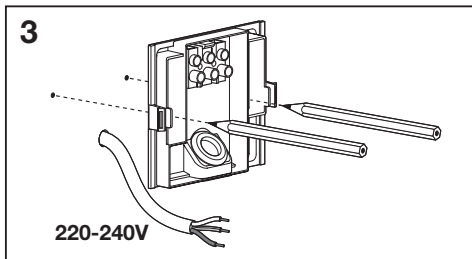

ENDURA PRO LUMINAIRES

**ENDURA PRO
FLOOD SENSOR
15 W**

**ENDURA PRO
FLOOD SENSOR
27 W**

**ENDURA PRO
SPOT SENSOR
8 W**

**ENDURA PRO
SPOT SENSOR
16 W**

	EAN	l x w x h [mm]	W	lm	lm/W	K	IP	IK
E PRO FLOOD S 15W 840 IP55 WT	4058075228788	151x56x205	15	1500	100	4000	55	05
E PRO FLOOD S 15W 840 IP55 DG	4058075228801	151x56x205	15	1500	100	4000	55	05
E PRO FLOOD S 27W 840 IP55 WT	4058075228825	201x56x225	27	3000	107	4000	55	05
E PRO FLOOD S 27W 840 IP55 DG	4058075228849	201x56x225	27	3000	107	4000	55	05
E PRO SPOT S 8W 840 IP55 WT	4058075228863	87x58x187	8	750	88	4000	55	05
E PRO SPOT S 8W 840 IP55 DG	4058075228887	87x58x187	8	750	88	4000	55	05
E PRO SPOT S 16W 840 IP55 WT	4058075228900	177x58x187	16	1500	88	4000	55	05
E PRO SPOT S 16W 840 IP55 DG	4058075228924	177x58x187	16	1500	88	4000	55	05

	EAN	°C	V _{AC}	Hz	PF	R _a	⚖️
E PRO FLOOD S 15W 840 IP55 WT	4058075228788	-20...+40	220-240V	50/60 Hz	≥0.88	> 80	0.365 kg
E PRO FLOOD S 15W 840 IP55 DG	4058075228801	-20...+40	220-240V	50/60 Hz	≥0.88	> 80	0.365 kg
E PRO FLOOD S 27W 840 IP55 WT	4058075228825	-20...+40	220-240V	50/60 Hz	≥0.90	> 80	0.480 kg
E PRO FLOOD S 27W 840 IP55 DG	4058075228849	-20...+40	220-240V	50/60 Hz	≥0.90	> 80	0.480 kg
E PRO SPOT S 8W 840 IP55 WT	4058075228863	-20...+40	220-240V	50/60 Hz	≥0.88	> 80	0.305 kg
E PRO SPOT S 8W 840 IP55 DG	4058075228887	-20...+40	220-240V	50/60 Hz	≥0.88	> 80	0.305 kg
E PRO SPOT S 16W 840 IP55 WT	4058075228900	-20...+40	220-240V	50/60 Hz	≥0.88	> 80	0.415 kg
E PRO SPOT S 16W 840 IP55 DG	4058075228924	-20...+40	220-240V	50/60 Hz	≥0.88	> 80	0.415 kg