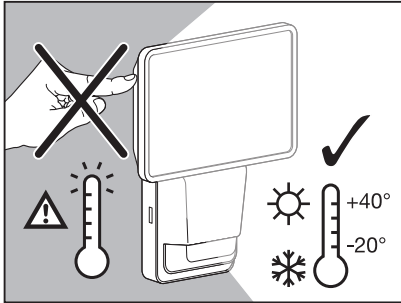

ENDURA PRO LUMINAIRES

**ENDURA PRO
FLOOD SENSOR
15 W**

**ENDURA PRO
FLOOD SENSOR
27 W**

**ENDURA PRO
SPOT SENSOR
8 W**

**ENDURA PRO
SPOT SENSOR
16 W**

	EAN	l x w x h [mm]	W	lm	lm/W	K	IP	IK
E PRO FLOOD S 15W 840 IP55 WT	4058075228788	151x56x205	15	1500	100	4000	55	05
E PRO FLOOD S 15W 840 IP55 DG	4058075228801	151x56x205	15	1500	100	4000	55	05
E PRO FLOOD S 27W 840 IP55 WT	4058075228825	201x56x225	27	3000	107	4000	55	05
E PRO FLOOD S 27W 840 IP55 DG	4058075228849	201x56x225	27	3000	107	4000	55	05
E PRO SPOT S 8W 840 IP55 WT	4058075228863	87x58x187	8	750	88	4000	55	05
E PRO SPOT S 8W 840 IP55 DG	4058075228887	87x58x187	8	750	88	4000	55	05
E PRO SPOT S 16W 840 IP55 WT	4058075228900	177x58x187	16	1500	88	4000	55	05
E PRO SPOT S 16W 840 IP55 DG	4058075228924	177x58x187	16	1500	88	4000	55	05

	EAN	°C	V _{AC}	Hz	PF	R _a	⚖️
E PRO FLOOD S 15W 840 IP55 WT	4058075228788	-20...+40	220-240V	50/60 Hz	≥0.88	> 80	0.365 kg
E PRO FLOOD S 15W 840 IP55 DG	4058075228801	-20...+40	220-240V	50/60 Hz	≥0.88	> 80	0.365 kg
E PRO FLOOD S 27W 840 IP55 WT	4058075228825	-20...+40	220-240V	50/60 Hz	≥0.90	> 80	0.480 kg
E PRO FLOOD S 27W 840 IP55 DG	4058075228849	-20...+40	220-240V	50/60 Hz	≥0.90	> 80	0.480 kg
E PRO SPOT S 8W 840 IP55 WT	4058075228863	-20...+40	220-240V	50/60 Hz	≥0.88	> 80	0.305 kg
E PRO SPOT S 8W 840 IP55 DG	4058075228887	-20...+40	220-240V	50/60 Hz	≥0.88	> 80	0.305 kg
E PRO SPOT S 16W 840 IP55 WT	4058075228900	-20...+40	220-240V	50/60 Hz	≥0.88	> 80	0.415 kg
E PRO SPOT S 16W 840 IP55 DG	4058075228924	-20...+40	220-240V	50/60 Hz	≥0.88	> 80	0.415 kg