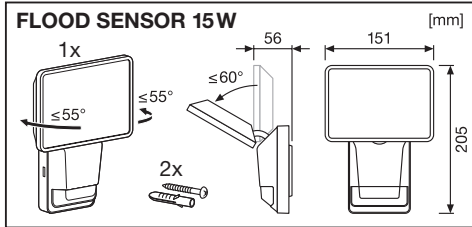

ENDURA PRO LUMINAIRES

**ENDURA PRO
FLOOD SENSOR
15 W**

**ENDURA PRO
FLOOD SENSOR
27 W**

**ENDURA PRO
SPOT SENSOR
8 W**

**ENDURA PRO
SPOT SENSOR
16 W**

	EAN	l x w x h [mm]	W	lm	lm/W	K	IP	IK
E PRO FLOOD S 15W 840 IP55 WT	4058075228788	151x56x205	15	1500	100	4000	55	05
E PRO FLOOD S 15W 840 IP55 DG	4058075228801	151x56x205	15	1500	100	4000	55	05
E PRO FLOOD S 27W 840 IP55 WT	4058075228825	201x56x225	27	3000	107	4000	55	05
E PRO FLOOD S 27W 840 IP55 DG	4058075228849	201x56x225	27	3000	107	4000	55	05
E PRO SPOT S 8W 840 IP55 WT	4058075228863	87x58x187	8	750	88	4000	55	05
E PRO SPOT S 8W 840 IP55 DG	4058075228887	87x58x187	8	750	88	4000	55	05
E PRO SPOT S 16W 840 IP55 WT	4058075228900	177x58x187	16	1500	88	4000	55	05
E PRO SPOT S 16W 840 IP55 DG	4058075228924	177x58x187	16	1500	88	4000	55	05

	EAN	°C	V _{AC}	Hz	PF	R _a	⚖️
E PRO FLOOD S 15W 840 IP55 WT	4058075228788	-20...+40	220-240V	50/60 Hz	≥0.88	> 80	0.365 kg
E PRO FLOOD S 15W 840 IP55 DG	4058075228801	-20...+40	220-240V	50/60 Hz	≥0.88	> 80	0.365 kg
E PRO FLOOD S 27W 840 IP55 WT	4058075228825	-20...+40	220-240V	50/60 Hz	≥0.90	> 80	0.480 kg
E PRO FLOOD S 27W 840 IP55 DG	4058075228849	-20...+40	220-240V	50/60 Hz	≥0.90	> 80	0.480 kg
E PRO SPOT S 8W 840 IP55 WT	4058075228863	-20...+40	220-240V	50/60 Hz	≥0.88	> 80	0.305 kg
E PRO SPOT S 8W 840 IP55 DG	4058075228887	-20...+40	220-240V	50/60 Hz	≥0.88	> 80	0.305 kg
E PRO SPOT S 16W 840 IP55 WT	4058075228900	-20...+40	220-240V	50/60 Hz	≥0.88	> 80	0.415 kg
E PRO SPOT S 16W 840 IP55 DG	4058075228924	-20...+40	220-240V	50/60 Hz	≥0.88	> 80	0.415 kg