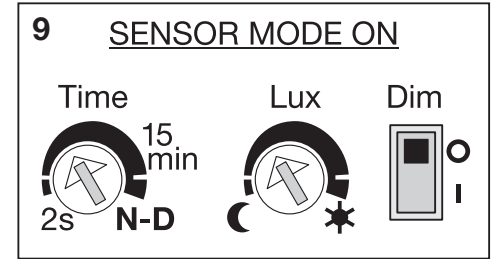

ENDURA PRO LUMINAIRES

**ENDURA PRO
FLOOD SENSOR
15 W**

**ENDURA PRO
FLOOD SENSOR
27 W**

**ENDURA PRO
SPOT SENSOR
8 W**

**ENDURA PRO
SPOT SENSOR
16 W**

	EAN	l x w x h [mm]	W	lm	lm/W	K	IP	IK
E PRO FLOOD S 15W 840 IP55 WT	4058075228788	151x56x205	15	1500	100	4000	55	05
E PRO FLOOD S 15W 840 IP55 DG	4058075228801	151x56x205	15	1500	100	4000	55	05
E PRO FLOOD S 27W 840 IP55 WT	4058075228825	201x56x225	27	3000	107	4000	55	05
E PRO FLOOD S 27W 840 IP55 DG	4058075228849	201x56x225	27	3000	107	4000	55	05
E PRO SPOT S 8W 840 IP55 WT	4058075228863	87x58x187	8	750	88	4000	55	05
E PRO SPOT S 8W 840 IP55 DG	4058075228887	87x58x187	8	750	88	4000	55	05
E PRO SPOT S 16W 840 IP55 WT	4058075228900	177x58x187	16	1500	88	4000	55	05
E PRO SPOT S 16W 840 IP55 DG	4058075228924	177x58x187	16	1500	88	4000	55	05

	EAN	°C	V _{AC}	Hz	PF	R _a	⚖️
E PRO FLOOD S 15W 840 IP55 WT	4058075228788	-20...+40	220-240V	50/60 Hz	≥0.88	> 80	0.365 kg
E PRO FLOOD S 15W 840 IP55 DG	4058075228801	-20...+40	220-240V	50/60 Hz	≥0.88	> 80	0.365 kg
E PRO FLOOD S 27W 840 IP55 WT	4058075228825	-20...+40	220-240V	50/60 Hz	≥0.90	> 80	0.480 kg
E PRO FLOOD S 27W 840 IP55 DG	4058075228849	-20...+40	220-240V	50/60 Hz	≥0.90	> 80	0.480 kg
E PRO SPOT S 8W 840 IP55 WT	4058075228863	-20...+40	220-240V	50/60 Hz	≥0.88	> 80	0.305 kg
E PRO SPOT S 8W 840 IP55 DG	4058075228887	-20...+40	220-240V	50/60 Hz	≥0.88	> 80	0.305 kg
E PRO SPOT S 16W 840 IP55 WT	4058075228900	-20...+40	220-240V	50/60 Hz	≥0.88	> 80	0.415 kg
E PRO SPOT S 16W 840 IP55 DG	4058075228924	-20...+40	220-240V	50/60 Hz	≥0.88	> 80	0.415 kg