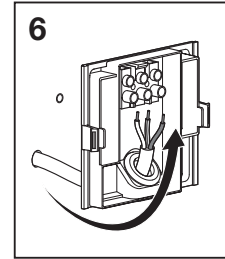

ENDURA PRO LUMINAIRES

**ENDURA PRO
FLOOD SENSOR
15 W**

**ENDURA PRO
FLOOD SENSOR
27 W**

**ENDURA PRO
SPOT SENSOR
8 W**

**ENDURA PRO
SPOT SENSOR
16 W**

	EAN	l x w x h [mm]	W	lm	lm/W	K	IP	IK
E PRO FLOOD S 15W 840 IP55 WT	4058075228788	151x56x205	15	1500	100	4000	55	05
E PRO FLOOD S 15W 840 IP55 DG	4058075228801	151x56x205	15	1500	100	4000	55	05
E PRO FLOOD S 27W 840 IP55 WT	4058075228825	201x56x225	27	3000	107	4000	55	05
E PRO FLOOD S 27W 840 IP55 DG	4058075228849	201x56x225	27	3000	107	4000	55	05
E PRO SPOT S 8W 840 IP55 WT	4058075228863	87x58x187	8	750	88	4000	55	05
E PRO SPOT S 8W 840 IP55 DG	4058075228887	87x58x187	8	750	88	4000	55	05
E PRO SPOT S 16W 840 IP55 WT	4058075228900	177x58x187	16	1500	88	4000	55	05
E PRO SPOT S 16W 840 IP55 DG	4058075228924	177x58x187	16	1500	88	4000	55	05

	EAN	°C	V _{AC}	Hz	PF	R _a	⚖️
E PRO FLOOD S 15W 840 IP55 WT	4058075228788	-20...+40	220-240V	50/60 Hz	≥0.88	> 80	0.365 kg
E PRO FLOOD S 15W 840 IP55 DG	4058075228801	-20...+40	220-240V	50/60 Hz	≥0.88	> 80	0.365 kg
E PRO FLOOD S 27W 840 IP55 WT	4058075228825	-20...+40	220-240V	50/60 Hz	≥0.90	> 80	0.480 kg
E PRO FLOOD S 27W 840 IP55 DG	4058075228849	-20...+40	220-240V	50/60 Hz	≥0.90	> 80	0.480 kg
E PRO SPOT S 8W 840 IP55 WT	4058075228863	-20...+40	220-240V	50/60 Hz	≥0.88	> 80	0.305 kg
E PRO SPOT S 8W 840 IP55 DG	4058075228887	-20...+40	220-240V	50/60 Hz	≥0.88	> 80	0.305 kg
E PRO SPOT S 16W 840 IP55 WT	4058075228900	-20...+40	220-240V	50/60 Hz	≥0.88	> 80	0.415 kg
E PRO SPOT S 16W 840 IP55 DG	4058075228924	-20...+40	220-240V	50/60 Hz	≥0.88	> 80	0.415 kg