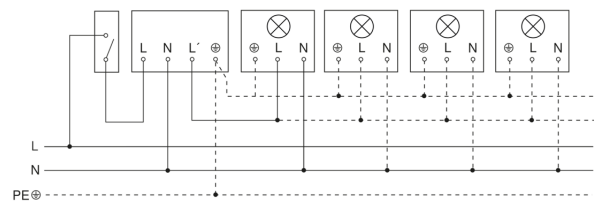

IS 2180 ECO

schwarz

EAN 4007841 034702

Art.-Nr. 034702

Schaltplan Leuchte ohne vorhandenen Nullleiter

Schaltplan Leuchte mit vorhandenem Nullleiter

Schaltplan Anschluss über Serienschalter für Hand- und Automatik-Betrieb

Schaltplan Anschluss 4-fach Tasterkoppler an DALI2 APC