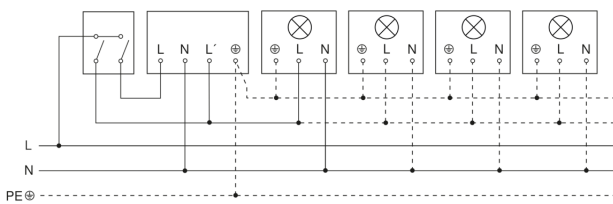

IS 2180 ECO

schwarz

EAN 4007841 034702

Art.-Nr. 034702

Schaltplan Leuchte ohne vorhandenen Nullleiter

Schaltplan Leuchte mit vorhandenem Nullleiter

Schaltplan Anschluss über Serienschalter für Hand- und Automatik-Betrieb

Schaltplan Anschluss 4-fach Tasterkoppler an DALI2 APC