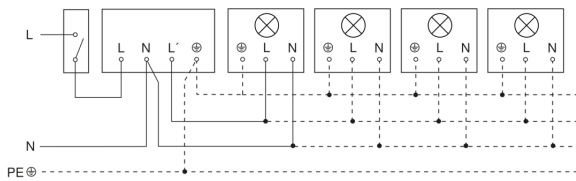

IS 2180 ECO

schwarz

EAN 4007841 034702

Art.-Nr. 034702

Schaltplan Leuchte ohne vorhandenen Nullleiter

Schaltplan Leuchte mit vorhandenem Nullleiter

Schaltplan Anschluss über Serienschalter für Hand- und Automatik-Betrieb

Schaltplan Anschluss 4-fach Tasterkoppler an DALI2 APC