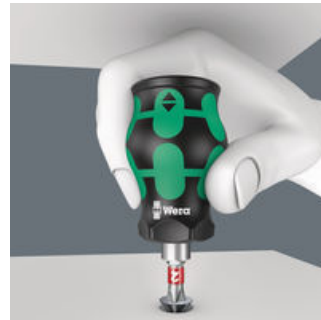

Kompakte Form

Durch die kompakte Griffform und die kurze Klinge sind die Kraftform Stubbies besonders für Arbeiten in beengten Schraubsituationen geeignet.