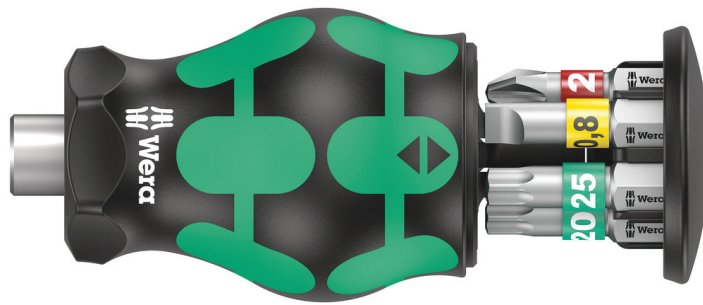

# Kraftform Kompakt Stubby Magazin 1, 6-teilig

Kraftform Kompakt Stubby - Mit Kraftform Stubby Bits-Handhalter.

<b>EAN:</b>	4013288217769	<b>Abmessung:</b>	115x60x40 mm
<b>Teilenr:</b>	05008873001	<b>Gewicht:</b>	108 g
<b>Artikel-Nr:</b>	Kraftform Kompakt Stubby Magazin 1	<b>Ursprungsland:</b>	CZ
		<b>Zolltarifnr.:</b>	82079030

- Kurze kompakte Stubby-Form für Arbeiten in engen Bauräumen mit 6 Bits im integrierten Magazin
- Ergonomischer 2-Komponenten Kraftform Griff für präzises Arbeiten
- 1/4" Bitaufnahme mit starkem Dauermagnet
- Unverlierbares und schwenkbares Bitmagazin zur einfachen Entnahme und sicheren Lagerung der Bits
- Mit Werkzeugfinder Take it easy: Farbkennzeichnung nach Profilen und Größenstempelung

Besonders kleiner Bits-Handhalter mit kurzer Bitaufnahme für schwer zugängliche Bereiche. Inklusive 6 Bits, die sich in einem Magazin im Handgriff befinden. Mit nur 65 mm Gesamtlänge wird der Kraftform Kompakt Stubby zu einer echten Mini-Schraubwerkstatt. Der starke Dauermagnet in der Bitaufnahme sorgt für sicheren Sitz des Bits. Der 2-komponentige Kraftform Griff mit seiner praktischen Kombination aus Hart- und Weichzonen ermöglicht festes Zupacken und präzises Arbeiten. Take it easy Werkzeugfinder: Mit Abtrieb-Farbkennzeichnung und Größenstempel für einfaches Finden des gewünschten Bits.

### Bithalter mit Magnet

Der Magnet sorgt für den sicheren Sitz des Bits im Halter.