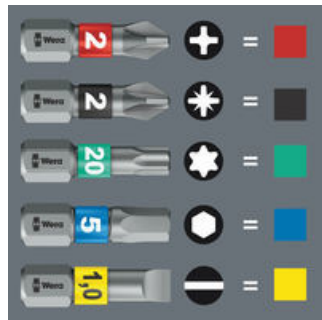

### Griff mit integriertem Bit-Magazin

Der Griff kann geöffnet werden und gibt so den Zugriff auf die sechs im Magazin enthaltenen Bits frei.

### Kompakte Form

Durch die kompakte Griffform und die kurze Klinge sind die Kraftform Stubbies besonders für Arbeiten in beengten Schraubsituationen geeignet.

### Schwenkbares Bit-Magazin

Das schwenkbare Bit-Magazin ermöglicht die leichte Entnahme der Bits in nahezu jeder Situation und ist unverlierbar. Die Bits sind sicher untergebracht.

### Wera Werkzeugfinder „Take it easy“

Take it easy Werkzeugfinder mit Farbkenzeichnung nach Profilen und Größenstempelung – zum einfachen und schnellen Finden des benötigten Werkzeugs.