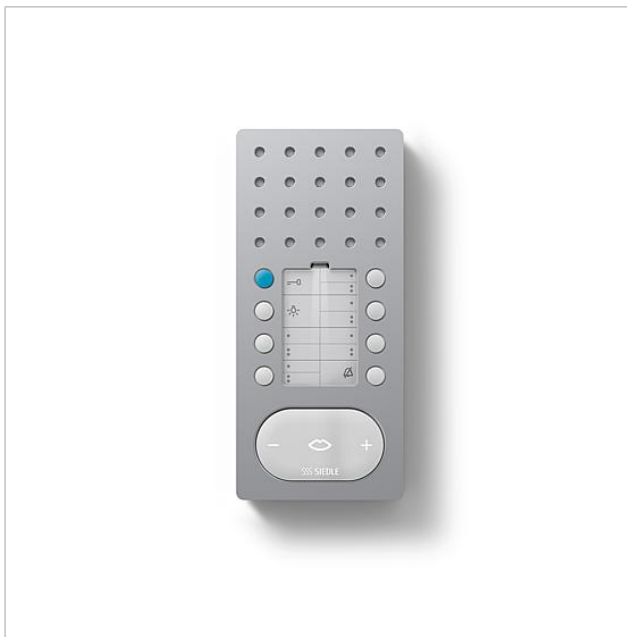

Bus-Freisprechtelefon
Comfort Intercom
BFC 850-0 A/W

200044587

Seite 3

Zeichnungen / Montage