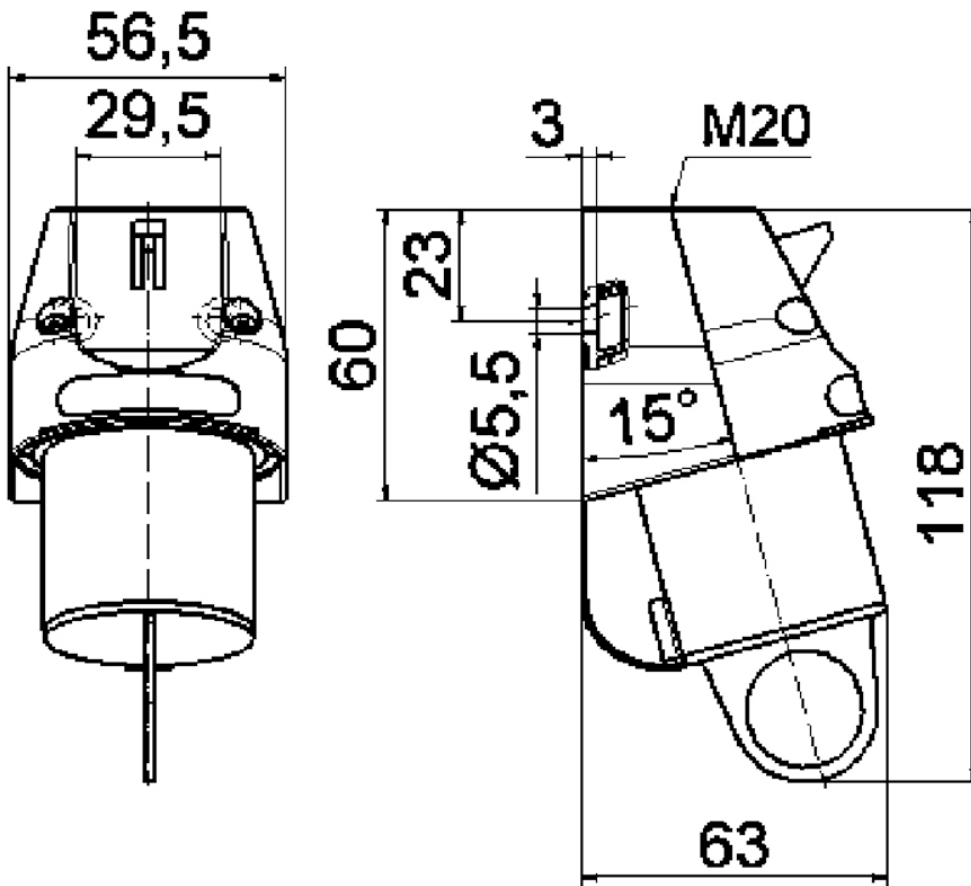

Wandgerätestecker - mit Verschlusshaube

Artikelbeschreibung	
BALS-Art.-Nr	2400
EAN	4024941024006
Produktgruppe	Wandgerätestecker
Stromstärke	16A
Polzahl	3p
Polzahl	2P+PE
Lage des Schutzkontaktes	6h
Spannung	200 bis 250V
Frequenz	50 und 60Hz

Artikelbeschreibung	
Schutzart	IP44
Kennfarbe	blau
Gerätefarbe	Gehäuseunterteil blau RAL 5015, Gehäuseoberteil blau RAL 5015, Kragen blau RAL 5015, Verschlusshaube blau RAL 5015
Anschluss technik	mit Schraubklemme
Maximaler Leiterquerschnitt	2,5 qmm
Kabeleinführung	1xM20 oben
Geräte-Höhe	118mm
Geräte-Breite	57mm
Geräte-Tiefe	63mm
Gehäusegrösse	60x56,5 mm (HxB)
Gehäusematerial	Polyamid
Kontakte	Der Kontaktträger ist aus Polyamid, Die Kontakte sind Messing blank

sonstige technische Eigenschaften	
	Die Leitungseinführung ist einmal oben offen und einmal rückwärtig verschlossen
	Mit Verschlusshaube

Logistikdaten	
Einzelgewicht	0.118 kg / Stück
Verpackungsart	Tüte

Logistikdaten	
Inhaltsmenge	1 ST
EAN	4024941024006
Länge	63 mm
Breite	57 mm
Höhe	118 mm
Gewicht	0.119 kg
Volumen	423.738 ccm
Verpackungsart	Karton
Inhaltsmenge	10 ST
EAN	4024941832663
Länge	275 mm
Breite	175 mm
Höhe	137 mm
Gewicht	1.305 kg
Volumen	5'737.5 ccm