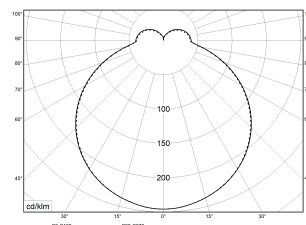

RKL-Z 3 1xLED HF 4000K 1500lm 12W | Artikelnummer 75161503

PMMA  
650°C

IK02

HB

LED-Anbauleuchte rund mit opaler Abdeckung, schaltbar über integrierten HF-Sensor. Geeignet für die Montage an Decke und Wand. Gehäuse aus profiliertem, weißlackiertem Stahlblech. Zylindrische, glatte Abdeckung aus UV-beständigem Polymethylmethacrylat (PMMA). Sicherer Halt der Abdeckung durch Federverschluss. 5-polige Anschlussklemme mit Steckkontakt, Durchschleifen möglich. 2 Kabeleinführungen. Zugelassen für den Einsatz in Innenbereichen.