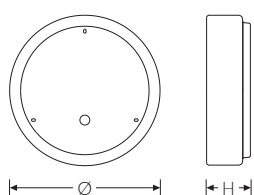

RKL-Z 3 1xLED HF 4000K 1500lm 12W | Artikelnummer 75161503

PMMA  
650°C

IK02

HB

LED-Anbauleuchte rund mit opaler Abdeckung, schaltbar über integrierten HF-Sensor. Geeignet für die Montage an Decke und Wand. Gehäuse aus profiliertem, weißlackiertem Stahlblech. Zylindrische, glatte Abdeckung aus UV-beständigem Polymethylmethacrylat (PMMA). Sicherer Halt der Abdeckung durch Federverschluss. 5-polige Anschlussklemme mit Steckkontakt, Durchschleifen möglich. 2 Kabeleinführungen. Zugelassen für den Einsatz in Innenbereichen.

**Montageart und Anwendungsbereich**

- Decken- und Wandmontage  
Nur für den Einsatz in Innenbereichen zugelassen
- Grundbeleuchtung

**Technische Daten**

Artikelnummer	75161503
Bestellbezeichnung	RKL-Z 3 LED 1x12 (12W)
Lichtquelle	LED, austauschbar durch eine autorisierte Fachkraft
Betriebsgerät	LED-Konverter, austauschbar durch eine autorisierte Fachkraft
Anzahl Leuchtmittel	1
Dimmbarkeit	nicht dimmbar
Netzspannung	220-240V/50-60Hz
Spannungsart	AC
Anschlussleistung	12 W
Leistungs/Powerfaktor	0,90
Lichtausbeute	125 lm/W
Leuchtenlichtstrom	1500 lm
Farbtemperatur	4000 K
Farbwiedergabeindex Ra	Ra > 80
Farbtoleranz (MacAdam)	3
Nennlebensdauer	50000 h
Lebensdauerbewertung	L80/B10
Lichtoptik	Wanne aus UV-beständigem Polymethylmethacrylat (PMMA)
Lichtverteilung	Extensiv
Abstrahlwinkel	120°
Anschlussart	5-polige Anschlussklemme mit Steckkontakt
Gehäuse	Gehäuse aus Stahlblech weiss

RKL-Z 3 1xLED HF 4000K 1500lm 12W | Artikelnummer 75161503

Technische Daten	
Kabeleinführung (Position)	rückseitig
Betriebs-Umgebungstemperatur - min.	-20 °C
Betriebs-Umgebungstemperatur - max.	25 °C
Prüfungen	
Schutzklasse	SK I
Schutzart	IP40
Schlagfestigkeit	IK02
Brennbarkeit (UL94)	HB
Glühdrahtfestigkeit	PMMA 650°C
CE-Konform	Ja
Maße und Gewichte	
Durchmesser	370 mm
Höhe (H)	85 mm
Bruttogewicht (incl. Verpackung)	1,8 Kg
Nettogewicht	0,8 Kg
Inhalts- / Verpackungsmenge	1 Stück
Paletteneinheit	100 Stück