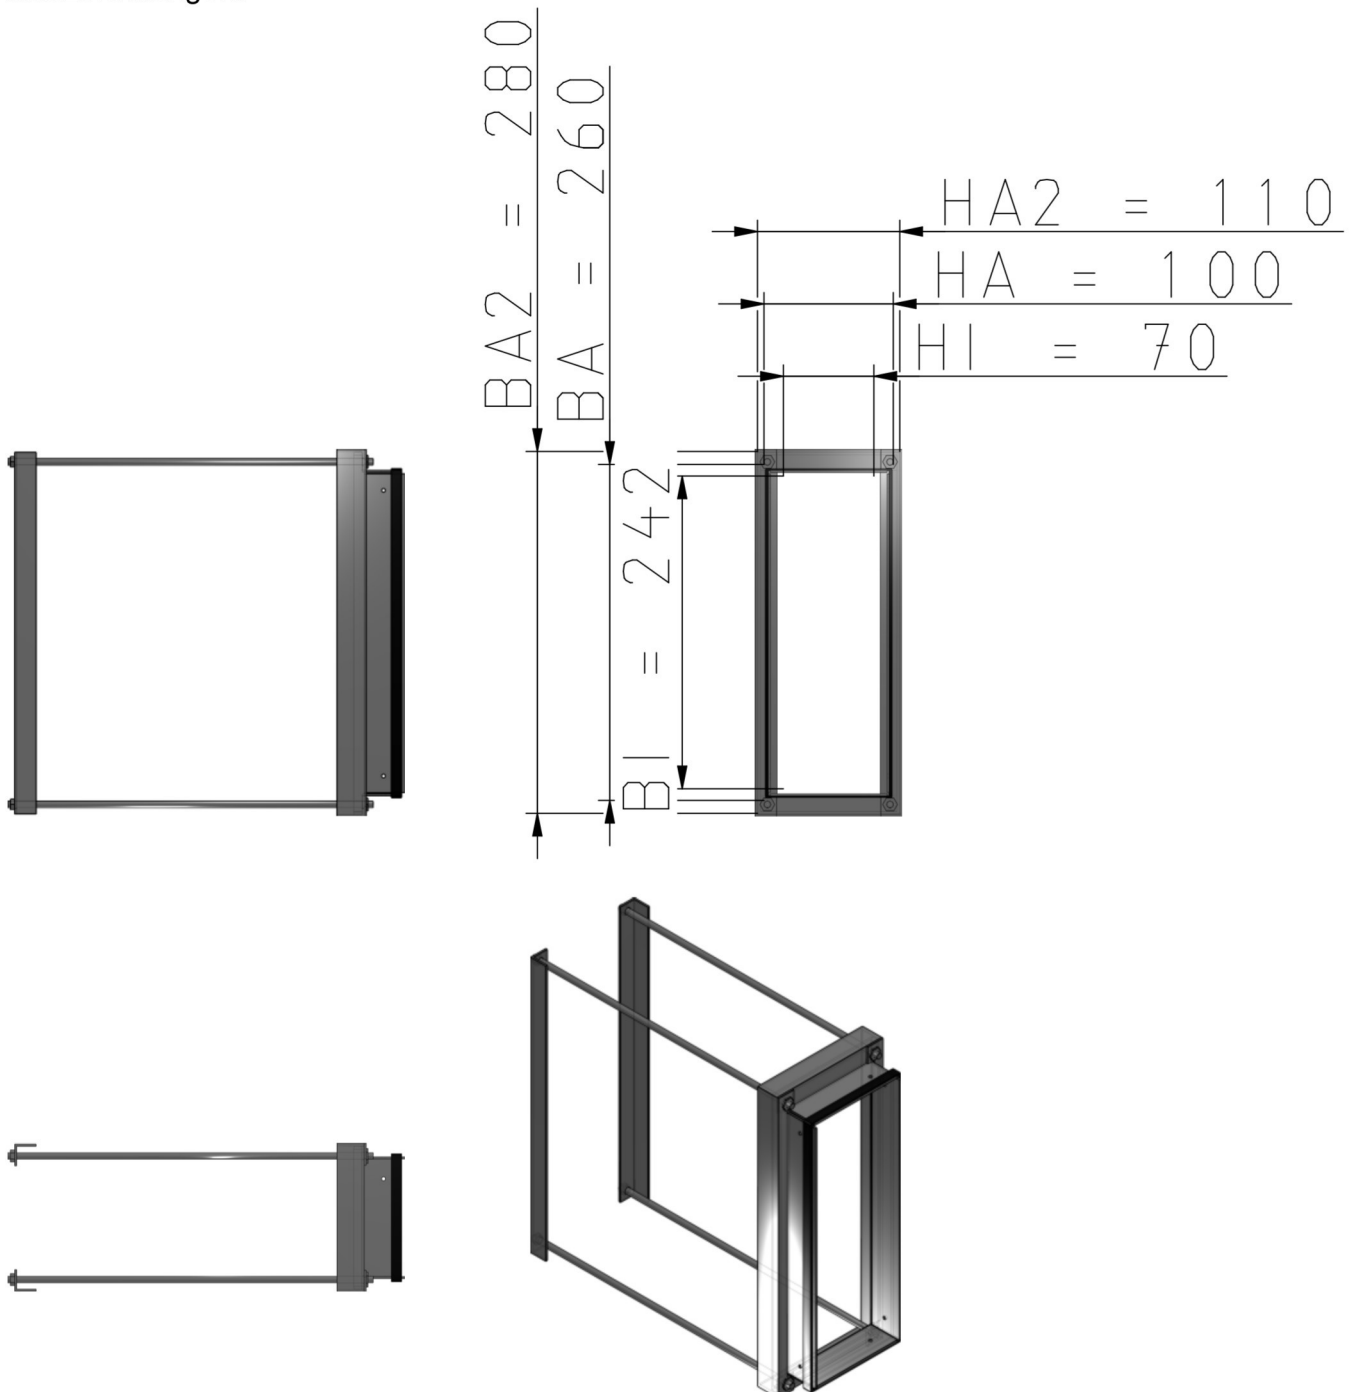

Maßzeichnungen Instafix® BKI Installationskanal

Artikelnummer: IFAKR260100v

Instafix® BKI Anschlusskragen Kanal 260x100 mm an Kabelbox 00110280

GTIN 4251636717466

Maßzeichnungen:

Einfach. Sicher. Für alle.