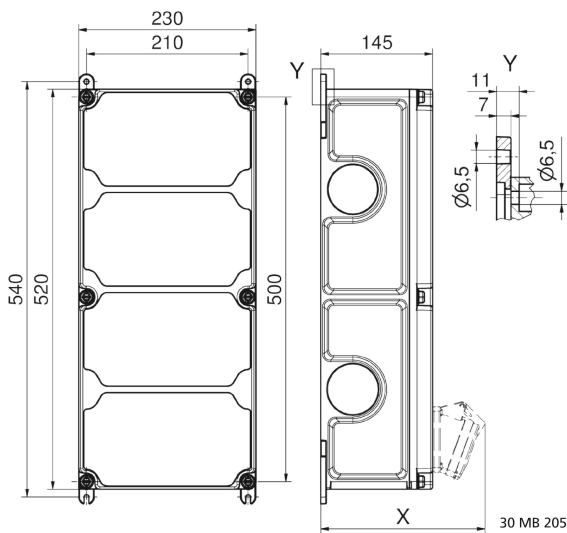

Wandverteiler Kunststoff - VARIABOX - XL

| Artikelbeschreibung | |
|---------------------|--|
| BALS-Art.-Nr | 890399 |
| EAN | 4024941948371 |
| Produktgruppe | VARIABOX - XL |
| Gehäuse | hochwertiges, schlagfestes Kunststoffgehäuse (PBT) plombierbar, mit Außen und Innenbefestigung, Oberteil gerade und seitlich anscharniert, Absicherung auf vorziehbarer Tragschiene montiert, Deckelschrauben unverlierbar, Absicherungselemente angeordnet unter durchsichtiger Betätigungsklappe mit bedienerfreundlicher OTC Mechanik (one touch close) |
| Bestückung | 2 x Schutzkontaktsteckdose 16A 230V IP54 blau 2 x CEE-Steckdose 16A 400V 5p 6h IP44 geneigt 1 x Datendoppeldose RJ45 CAT6 IP55 gelb mit Klappdeckel |

| Artikelbeschreibung | |
|---|---|
| Absicherung/Schutzmaßnahme | 2 x C-Automat 16A 1p 2 x C-Automat 16A 3p 1 x FI-Schalter 40/0,03A 4p |
| Leitungseinführung/Anschlussmöglichkeit | 2 x M20, 2 x M40 oben 2 x M20, 2 x M40 unten 1 x Zählerklemmstein 5x25 mm ² / Typ: C (Schleifleitung) |
| Zusätzliche Informationen | Anschlussfertig verdrahtet. |
| Vorschriften / Normen | DIN EN 61439 |
| Schutzart | IP44 |
| Gerätefarbe | Gehäuseunterteil schwarz ähnlich RAL 9017, Gehäuseoberteil grau RAL 7035 |
| Geräte-Höhe | 520mm |
| Geräte-Breite | 230mm |
| Geräte-Tiefe | 145mm |
| RDF-Faktor | 0.71 |
| Nennstrom InA | 40 |

| Logistikdaten | |
|----------------------|------------------|
| Einzelgewicht | 6,572 kg / Stück |
| Verpackungsart | Karton |
| Inhaltsmenge | 1 ST |
| EAN | 4024941948371 |

| Logistikdaten | |
|---------------|------------|
| Länge | 560 mm |
| Breite | 270 mm |
| Höhe | 255 mm |
| Gewicht | 7,021 kg |
| Volumen | 38.556 ccm |