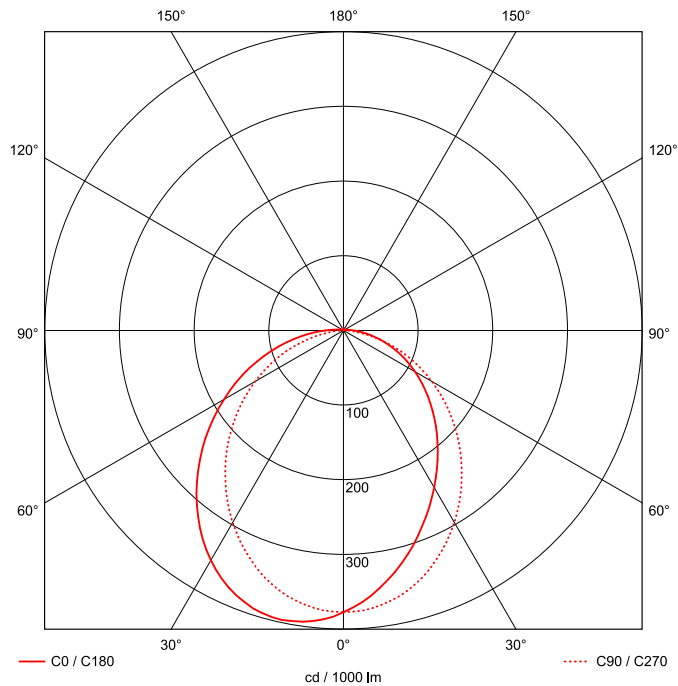

Artikel-Nr: 76636546

Anbauleuchten

Leuchte TROJA G2 SKII 1261mm PCO 1x71W A100° 6500lm

Vandalismus geschützte LED Leuchte in SKII mit MID-Power LEDs, LED Einheit in der Abdeckung integriert und per PEC System (PRACHT EASY CONNECT) schnell zu montieren. Konverter in Leuchte integriert. Flaches, stabiles Aluminiumgehäuse mit integriertem decken-/wandseitigem Kabelführungskanal, schlagfeste Abdeckung aus opalisiertem Polycarbonat, eingefasst in Aluminium-Rahmenprofil und Endkappen aus Aluminium-Druckguss, weiß, pulverbeschichtet, mit Innensechskant- oder Sicherheits-Verschlusschrauben, umlaufende Silikondichtung, geeignet für Decken- und waagerechte Wandmontage, Eckmontage mit Zubehör möglich. Ein-Mann-Montage mit variablen Befestigungsabständen durch PRACHT-KLAMMER-SYSTEM, die Befestigungsklammern sind nach der Montage der Abdeckung vor unbefugtem Zugriff geschützt. Achtung: PRACHT MANUFAKTUR! Sie benötigen eine andere Lichtfarbe, Gehäusefarbe oder Durchgangsverdrahtung? Besondere Herausforderungen? Kein Problem. Wir bieten individuelle Lösungen für Ihre Anforderungen.

EAN 4018098313694 Energie-Effizienz-Klasse

Statistische
Warennummer 94054099

A++

LEUCHTMITTEL

Leuchtentyp	LED
Anzahl Leuchtmittel/LED-Reihen	1
Farbtemperatur K	4.000
Farbwiedergabeindex	>90
Anzahl LED	168
Farbtoleranz (initial MacAdam)	3

LEISTUNG

Effektiver Lichtstrom Im	6500
Systemleistung W	71
Lichtstrom Im/W	91
EnergieEffizienzklasse	A++

LICHTTECHNIK

Lichtlenkung	asymmetrisch
Ausstrahlwinkel in °	100
Optik	Lineare Linse
Blendbegrenzung UGR 4H 8H C0 C90	21.5/ 220

MAßE UND GEWICHTE

Länge in mm	1261
Breite in mm	260
Höhe in mm	72
Außendurchmesser in mm	-
Nettogewicht in kg	7

VERPACKUNG

Länge m VPE	1.35
Breite m VPE	0.26
Höhe m VPE	0.075
Bruttogewicht kg VPE	7.7

MONTAGE UND WARTUNG