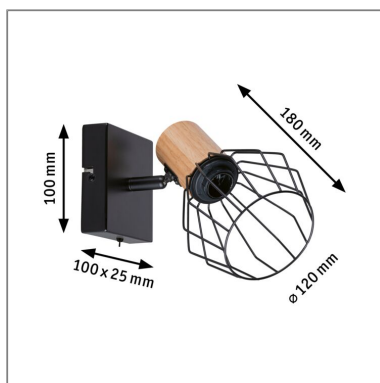

|                       |   |
|-----------------------|---|
| <b>Produktname:</b>   | Spotlight Lanka E14 230V max. 20W dimmbar Schwarz |
| <b>Artikelnummer:</b> | 66766   |
| <b>EAN-Nummer:</b>    | 4000870667668                                     |
| <b>Hersteller:</b>    | Paulmann  |

**Beschreibungstext:**

Mit dem modernen Mix aus Schwarz und Holz ist das einflammige Spotlight Lanka ein echter Blickfang im nordischen Stil. Der Deckenstrahler sorgt für ein wohliches Licht in allen Räumen. Das Leuchtmittel ist frei wählbar. Es lassen sich beliebige Retrofit-Leuchtmittel mit E14-Sockel und einer Leistung von maximal 20 Watt einsetzen.

**Lichttechnische Daten****Elektrische Daten**

**Eingangsspannung:** 230 V  
**Dimmbarkeit:** dimmbar  
**Schutzklasse:** Schutzklasse II

**Mechanische Daten**

**Montageort:** Wand  
**Montageart:** Aufbau  
**Abmessungen:** H: 183 x B: 120 x T: 152 mm  
**Material:** Holz  
**Farbe:** Schwarz  
**Schutzart:** IP20  
**Gewicht:** 0,404 kg