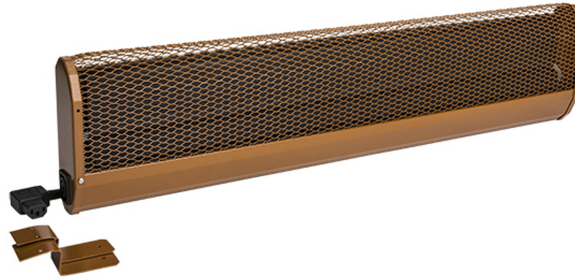

<b>Produktbezeichnung</b>	KST080L
<b>Artikelnummer</b>	30712
<b>Hersteller</b>	ETHERMA

### Produktbeschreibung

Kirchenbankheizung, Anschluss links, 320W, 0.8m, 203 V

Die Zinnheizungen KST sind Dunkelstrahler und dienen der Nahwärme von Kirchen. Dank spezieller Lüftungsschlitze wird die Wärme fast ausschließlich nach vorne abgegeben. Hervorragend für Kirchen, die nur einmal pro Woche benutzt werden. Der elektrische Anschluss erfolgt über einen Gerätestecker, die serienmäßig konfektionierte Verkabelung vereinfacht die Montage. Die Geräte verfügen über einen integrierten Überhitzungsschutz mit automatischem Neustart. Bruchsicheres Spezialheizelement ohne leuchtende Heizwendel mit hoher Heizleistung, inklusive Winkelstecker. Schutzart: IP 21, Fehlerstromschutzschalter, Kennzeichen: ÏVE, CE-konform, Stahlblech verzinkt, Farbe: braun RAL 8007, Anschluss: links.