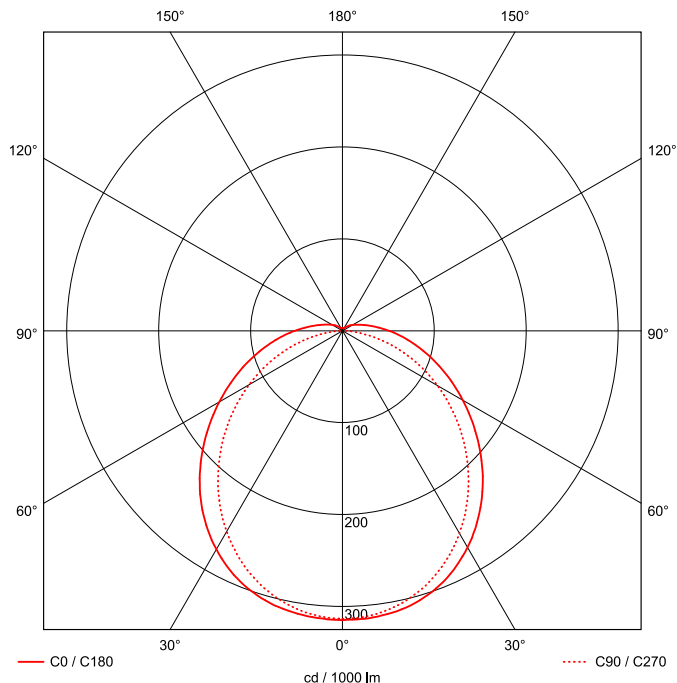

Artikel-Nr: 5291000x00

Wannenleuchten

LUNA PRO XLS C 1500mm PCO 1x31W 120° 3800lm

Vielseitige LED Feuchtraum Wannenleuchte aus weißem Polycarbonat (IK08, schlagfest) mit neuartiger, besonders schneller Montage. Durch smarten Aufbau wird die Installationszeit um ein Drittel verkürzt. Der LED Träger ist in der Abdeckung integriert. Inklusive bewährter Silikondichtung. Jetzt auch als XLS Serie erweiterbar. eXtended Lighting Solutions by PRACHT. Vernetzung durch Bluetooth Low Energy und Steuerung durch Casambi möglich. Geeignet für die Decken-, Pendel- und waagerechte Wandmontage, Tragschienenmontage mit Zubehör möglich. Durchgangsverdrahtung mit optionalen Zubehör möglich. Achtung: PRACHT MANUFAKTUR! Da es ein PRACHT PRO LINE Produkt ist, kann es vielseitig angepasst werden. Sie benötigen eine andere Lichtfarbe, Gehäusefarbe oder Durchgangsverdrahtung? Besondere Herausforderungen? Kein Problem. Wir bieten individuelle Lösungen für Ihre Anforderungen.

EAN 4018098326823 Energie-Effizienz-Klasse

Statistische
Warennummer 94054039

A++

LEUCHTMITTEL

Leuchtentyp	LED
Anzahl Leuchtmittel/LED-Reihen	1
Farbtemperatur K	4.000
Farbwiedergabeindex	>80
Anzahl LED	120
Farbtoleranz (initial MacAdam)	4