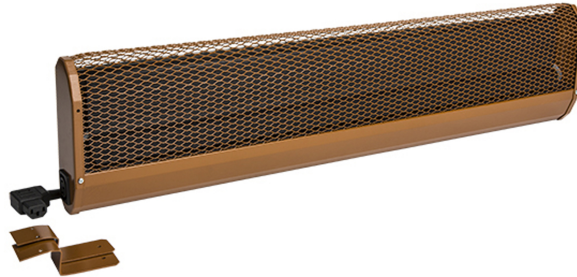

Produktbezeichnung	KST070R
Artikelnummer	32333
Hersteller	ETHERMA

Produktbeschreibung

Kirchenbankheizung, Anschluss rechts, 280W, 0.7m, 230V

Die Zinnheizungen KST sind Dunkelstrahler und dienen der Nahwärme von Kirchen. Dank spezieller Lüftungsschlitze wird die Wärme fast ausschließlich nach vorne abgegeben. Hervorragend für Kirchen, die nur einmal pro Woche benutzt werden. Der elektrische Anschluss erfolgt über einen Gerätestecker, die serienmäßig konfektionierte Verkabelung vereinfacht die Montage. Die Geräte verfügen über einen integrierten Überhitzungsschutz mit automatischem Neustart. Bruchsicheres Spezialheizelement ohne leuchtende Heizwendel mit hoher Heizleistung, inklusive Winkelstecker. Schutzart: IP 21, Fehlerstromschutzschalter, Kennzeichen: ÏVE, CE-konform, Stahlblech verzinkt, Farbe: braun RAL 8007, Anschluss: rechts.

Technische Details

Ausführung	Kirchenbankheizung	Spannung	230 230 Volt
Leistungsstufe AUS	Nein	Anzahl der Heizstufen	1
Montage über Wickeltisch	Nein	Min. Heizleistung	280 Watt
Schutzart (IP)	IP21	Max. Heizleistung	280 Watt
		Höhe	60 Millimeter
		Breite	700 Millimeter
		Tiefe	185 Millimeter