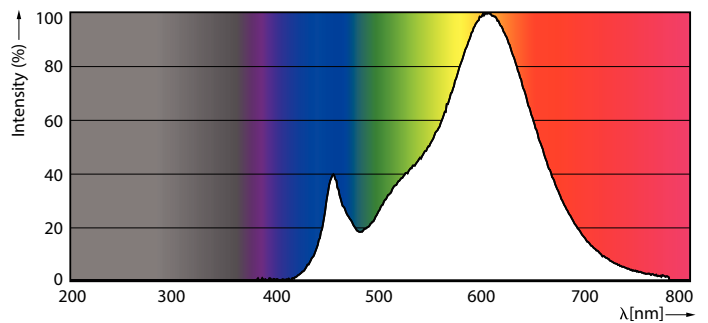

Produkt Daten

Allgemeine Eigenschaften		Elektrische Kenndaten	
Sockel	E14 [E14]	Eingangsfrequenz	50 bis 60 Hz
EU RoHS-konform	Ja	Power (Rated) (Nom)	7 W
Nennlebensdauer (Nom)	15000 h	Lampenstrom (Nom)	59 mA
Schaltzyklus	50000X	Äquivalente Leistung	60 W
Lichttechnische Daten		Startzeit (Nom)	0,5 s
Farbcode	827 [CCT von 2700 K]	Aufwärmzeit bis 60 % Licht (Nom.)	0,5 s
Lichtstrom (Nom)	806 lm	Leistungsfaktor (Nom)	0.51
Lichtfarbe	Warmweiß (WW)	Spannung (Nom)	220-240 V
Ähnlichste Farbtemperatur (Nom)	2700 K	Temperaturkenndaten	
Nennlichtausbeute (nom.)	115,00 lm/W	Gehäusetemperatur (max)	87 °C
Farbkonsistenz	<6	Dimmen	
Farbwiedergabeindex (Nom.)	80	Dimmbar	Nein
Restlichtstrom am Ende der Nennlebensdauer (Nom.)	70 %		

Abmessungsskizzen

Candle B38 7-60W 806lm 2700K E14 ND FR

Product	D	C
CorePro LEDcandle ND 7-60W E14 827 B38 FR	38 mm	114 mm

Photometrische Daten

LEDcandle CorePro B38 7W E14 827 FR-LDD

LEDcandle CorePro 7W B38 E14 827 FR-POC