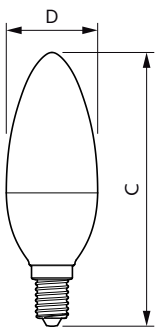

Produkt Daten

Allgemeine Eigenschaften		Elektrische Kenndaten	
Sockel	E14 [E14]	Eingangsfrequenz	50 bis 60 Hz
EU RoHS-konform	Ja	Power (Rated) (Nom)	7 W
Nennlebensdauer (Nom)	15000 h	Lampenstrom (Nom)	59 mA
Schaltzyklus	50000X	Äquivalente Leistung	60 W
Lichttechnische Daten		Startzeit (Nom)	0,5 s
Farbcode	827 [CCT von 2700 K]	Aufwärmzeit bis 60 % Licht (Nom.)	0,5 s
Lichtstrom (Nom)	806 lm	Leistungsfaktor (Nom)	0.51
Lichtfarbe	Warmweiß (WW)	Spannung (Nom)	220-240 V
Ähnlichste Farbtemperatur (Nom)	2700 K	Temperaturkenndaten	
Nennlichtausbeute (nom.)	115,00 lm/W	Gehäusetemperatur (max)	87 °C
Farbkonsistenz	<6	Dimmen	
Farbwiedergabeindex (Nom.)	80	Dimmbar	Nein
Restlichtstrom am Ende der Nennlebensdauer (Nom.)	70 %		

CorePro LED Kerzen- und Tropfenlampenform

Mechanische Kenndaten

Kolbenausführung	Satiniert
Kolbenform	B38

Zulassungen und Anwendungseigenschaften

Energieeffizienz-Label (EEL)	E
Energieverbrauch kWh/1.000 Std.	7 kWh

Abmessungsskizzen

Candle B38 7-60W 806lm 2700K E14 ND FR

Product	D	C
CorePro LEDcandle ND 7-60W E14 827 B38 FR	38 mm	114 mm

Photometrische Daten

LEDcandle CorePro B38 7W E14 827 FR-LDD

LEDcandle CorePro 7W B38 E14 827 FR-POC