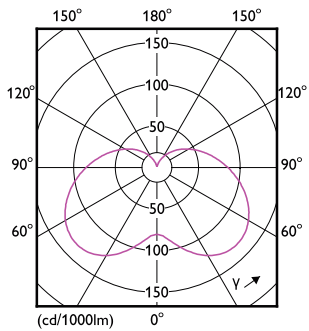

Produkt Daten

Allgemeine Eigenschaften		Elektrische Kenndaten	
Sockel	E14 [E14]	Eingangsfrequenz	50 bis 60 Hz
EU RoHS-konform	Ja	Power (Rated) (Nom)	7 W
Nennlebensdauer (Nom)	15000 h	Lampenstrom (Nom)	59 mA
Schaltzyklus	50000X	Äquivalente Leistung	60 W
Lichttechnische Daten		Startzeit (Nom)	0,5 s
Farbcode	827 [CCT von 2700 K]	Aufwärmzeit bis 60 % Licht (Nom.)	0,5 s
Lichtstrom (Nom)	806 lm	Leistungsfaktor (Nom)	0.51
Lichtfarbe	Warmweiß (WW)	Spannung (Nom)	220-240 V
Ähnlichste Farbtemperatur (Nom)	2700 K	Temperaturkenndaten	
Nennlichtausbeute (nom.)	115,00 lm/W	Gehäusetemperatur (max)	87 °C
Farbkonsistenz	<6	Dimmen	
Farbwiedergabeindex (Nom.)	80	Dimmbar	Nein
Restlichtstrom am Ende der Nennlebensdauer (Nom.)	70 %		

CorePro LED Kerzen- und Tropfenlampenform

Mechanische Kenndaten

Kolbenausführung	Satiniert
Kolbenform	B38

Zulassungen und Anwendungseigenschaften

Energieeffizienz-Label (EEL)	E
Energieverbrauch kWh/1.000 Std.	7 kWh

Produktdaten

Gesamt-Produktcode	871951431296800
--------------------	-----------------

Bestell-Produktname	CorePro LEDcandle ND 7-60W E14 827 B38 FR
EAN/UPC - Produkt	8719514312968
Bestellcode	31296800
Anzahl pro Verpackung	1
SAP-Zähler - Pakete pro Außenkarton	10
SAP-Material	929002972502
Nettogewicht (Einzelteil)	0,053 kg

Abmessungsskizzen

Candle B38 7-60W 806lm 2700K E14 ND FR

Product	D	C
CorePro LEDcandle ND 7-60W E14 827 B38 FR	38 mm	114 mm

Photometrische Daten

LEDcandle CorePro B38 7W E14 827 FR-LDD

LEDcandle CorePro 7W B38 E14 827 FR-POC