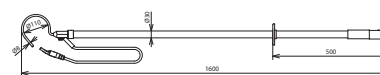

EV EHB 1600 SN7114 (758 028)

Maßbild

Presskabelschuh PK1 (Bohrung Ø12,5 mm mit Verdrehungsschutz)

Typ	EV EHB 1600 SN7114
Art-Nr.	758 028
Seillänge	3500 mm
Seilquerschnitt	16 mm ²
Seilhülle	transparent
Werkstoff Erdungsseil	Cu, hochflexibel
Rohrlänge	1310 mm
Gesamtlänge (l _G)	1600 mm
Anwendung	Bei Niederschlägen nicht verwenden
Werkstoff Tastspitze	Cu-Legierung/gal Sn
Werkstoff Tast- und Einhängespitze	Zamak
Werkstoff Einhängeklinke	Bronze/gal Sn
Werkstoff Einhängebügel	NIRO
Werkstoff Isolierrohr	Glasfaserverstärktes Polyesterrohr

Stammdaten

Nettogewicht	4,16 kg/st
Zolltarifnummer (Komb. Nomenklatur EU)	85369095
GTIN (EAN)	4013364132450
VPE	1 ST

Änderungen in Form und Technik, bei Maßen, Gewichten und Werkstoffen behalten wir uns im Sinne des Fortschrittes der Technik vor. Die Abbildungen sind unverbindlich.