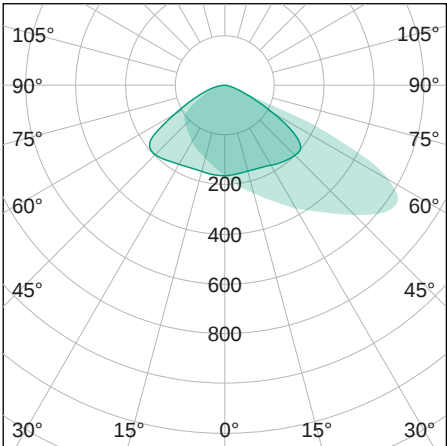

# FloodLUX PRO

60 | 50 x 125°

## LICHTVERTEILUNGSKURVE

## LICHTTECHNIK

Abstrahlwinkel	50 x 125°
Farbtemperatur	5.000 K
Farbtoleranz	< 5 SDCM
Farbwiedergabeindex	> 80

## ABMESSUNG

L x B x H / Ø (H2)	308 x 317 (360) x 83 (153) mm
Gewicht	4,3 kg