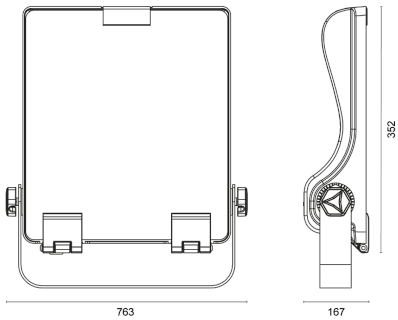

## TECHNISCHE ZEICHNUNG

## ABMESSUNG

L x B x H / Ø (H2)	308 x 317 (360) x 83 (153) mm
Gewicht	4,3 kg