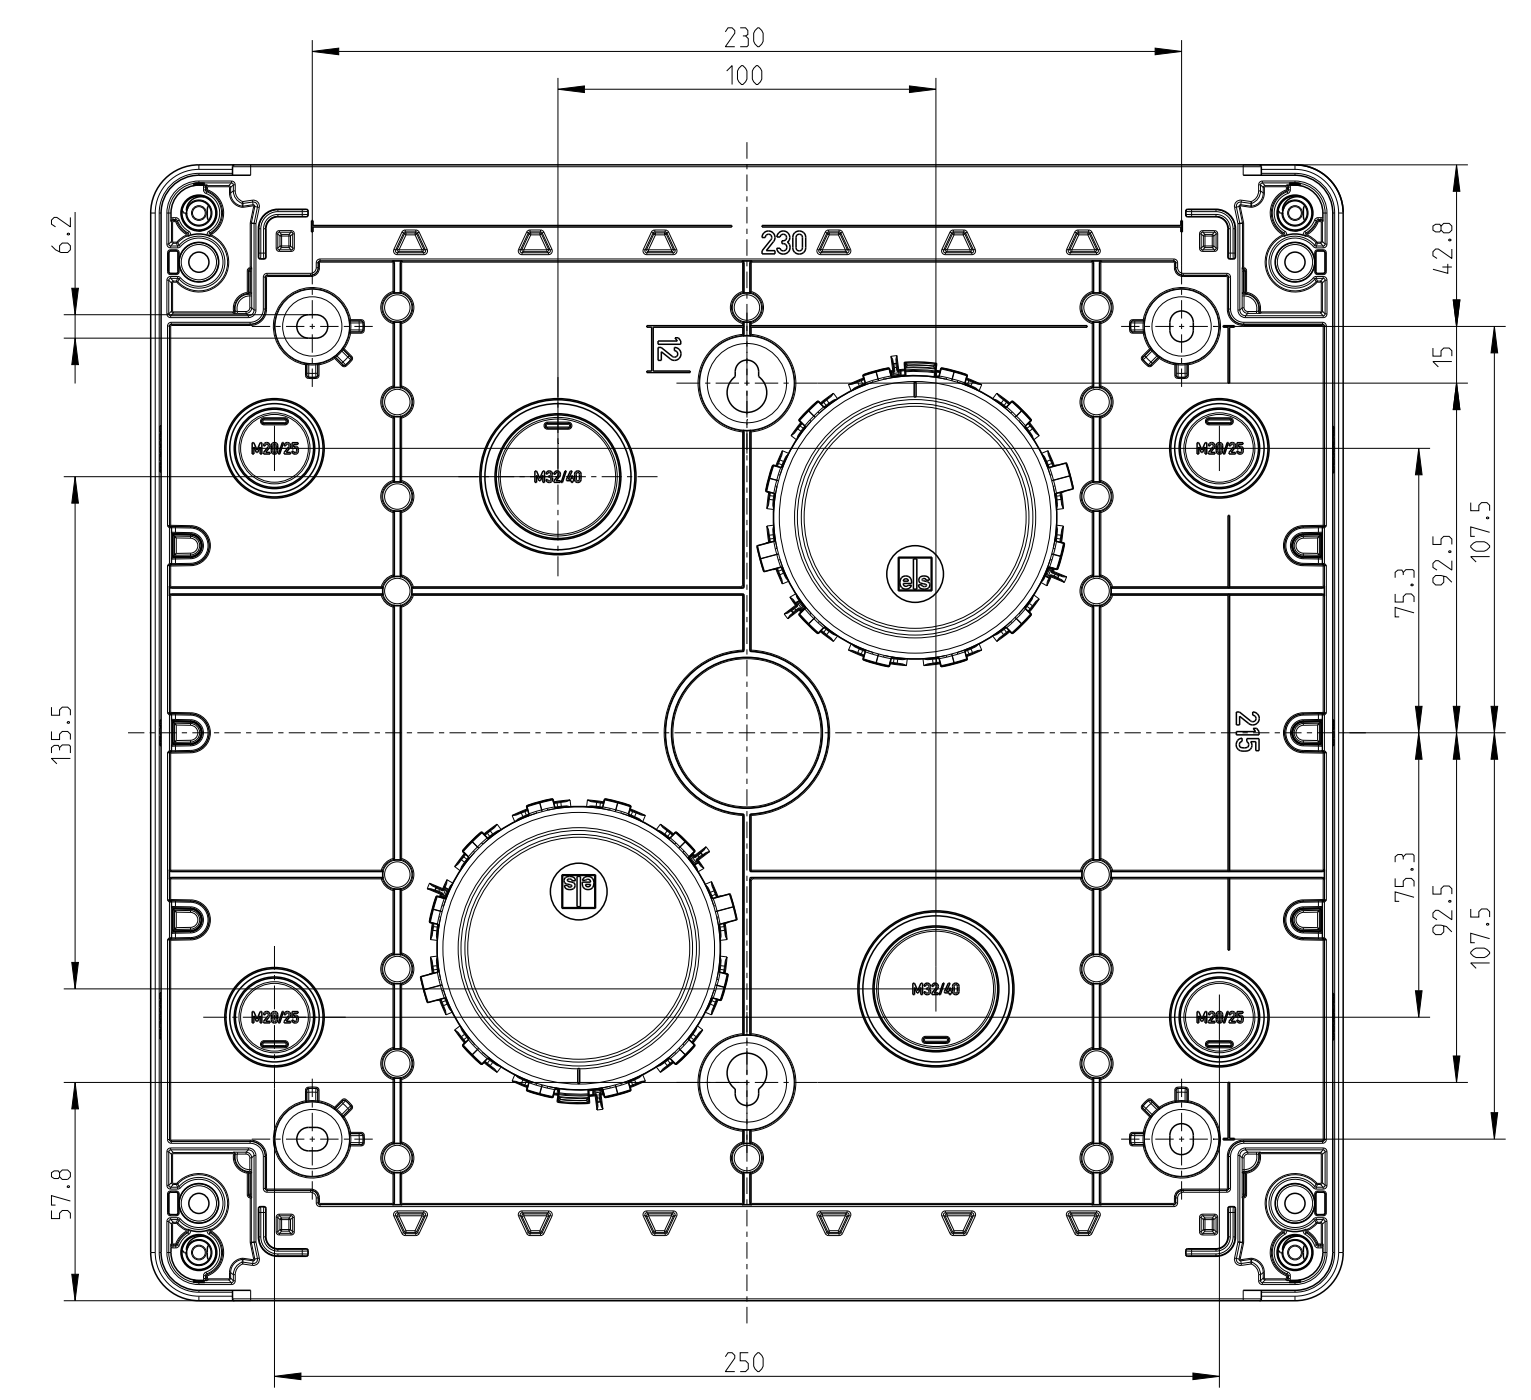

Innenansicht /  
Interior view

A - A

A

STK Z125

fehlende Bemärfungen können  
dem DXF entnommen werden  
missing dimensions are  
provided in the dxf