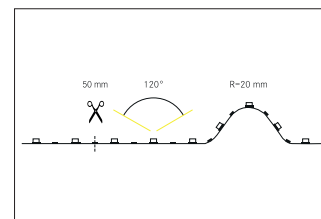

## QualityFlex Special Applications COB-Vision, 10 W / m, IP00

QualityFlex Special Applications COB-Vision, 10 W / m, IP00, LED-Weißlicht, 2700K, CRI > 90 LED-Flexplatine Länge: 5000.0 mm Lampenleistung je Meter: 10.0 W/m, Lichtstrom je Meter: 950.0 lm/m, Schutzart: IP00, Schutzklasse: III, Spannung: 24V DC, Abstrahlwinkel: 120.0 °, 480 LEDs pro Meter. Zur Individuellen Anwendung kann die LED-Flexplatine alle 50 mm eingekürzt werden. Die Maximale Systemlänge von 5.000mm darf mit einer Einspeisung nicht überschritten werden. Diese Leuchte enthält eingebaute LED-Lampen. Die Lampen können in der Leuchte nicht ausgetauscht werden.

**Artikel-Nr.** 15317027  
**Stand:** 23.06.2021 12:02

Energieeffizienzklasse	A+
Lichtfarbe	2700 K
Lichtfarbe	weiß
Lichtstrom je Meter	950 lm/m
Leistung	50 W
Farbtoleranz	McAdam-Step 3
Lampenleistung je Meter	10 W/m
Abstrahlwinkel	120 °
Länge	5000 mm
Breite	10 mm
Höhe	2 mm

Länge der einzelnen Abschnitte	50 mm
Schutzart	IP00
Schutzklasse	III
Farbtoleranz	McAdam-Step 3
Anzahl der Leuchtmittel pro Meter	480 Stk
Spannung	24V
Spannungsart	DC
Umgebungstemperatur	-10 °C bis +40 °C
Farbwiedergabe	CRI > 90
max. Modullänge	5.000 mm