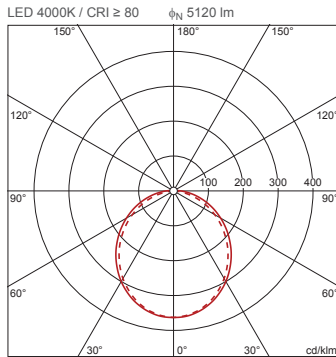

**Bestell-Nr.:** 5XA861D4N0X | **GTIN (EAN):** 4050737978338

**Produktbeschreibung:** TV20AVL,LED,5120lm840,DALI,PC,dir,An

TV 20, Antivandalen-Leuchte, primäre Lichtlenkung mit Spiegel-Reflektor, aus Aluminium, matt, primäre lichttechn. Abdeckung: Abdeckwanne, aus PC, satiniert, Lichtaustritt: direkt strahlend, primäre Lichtcharakteristik: symmetrisch, Montageart: Anbau, LED, Bemessungslichtstrom: 5.120lm, Lichtausbeute: 102lm/W, Lichtfarbe: 840, Farbtemperatur: 4000K, Vorschaltgerät: EVG-DALI, Netzanschluss: 230V, AC, 50Hz, Bemessungsleistung: 50W, Leuchtgehäuse, aus Aluminium, lackiert, Siteco® eisenglimmer (DB 702S), Länge: 1.561mm, Breite: 260mm, Höhe: 70mm, Schutzart (gesamt): IP65, Schutzklasse (gesamt): SK I (Schutzerdung), Prüfzeichen: CE, Schutzzeichen: F, Schlagfestigkeit: 2x IK10, Norm: EN 60598, Verpackungseinheit: 1 Stück

4050737978338  
5XA861D4N0X

IP 65 2xIK 10 

**Bestückung:** LED  
**Gew. (kg):** 8,9  
**GTIN (EAN):** 4050737978338

Bestell-Nr.: 5XA861D4N0X | GTIN (EAN): 4050737978338

Technische Detailbeschreibung: TV20AVL,LED,5120lm840,DALI,PC,dir,An

##### Bestückung:

- Leuchtmittel: mit LED
- Bemessungslichtstrom: 5120lm
- Lichtausbeute: 102lm/W
- Farbtemperatur: 4000K
- Farbwiedergabeindex: CRI > 80
- Lichtfarbe: 840
- SDCM (Standard Deviation of Colour Matching): MacAdam ≤ 3 SDCM (initial)
- Bemessungsleistung: 50W

#### Abmessung, Gewicht

- Länge: 1561mm
- Breite: 260mm
- Höhe: 70mm
- Gewicht: 8,9kg