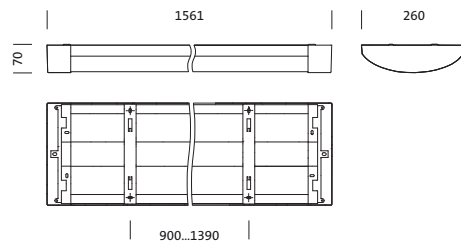

Bestell-Nr.: 5XA861D4N0X | **GTIN (EAN):** 4050737978338

Produktbeschreibung: TV20AVL,LED,5120lm840,DALI,PC,dir,An

TV 20, Antivandalen-Leuchte, primäre Lichtlenkung mit Spiegel-Reflektor, aus Aluminium, matt, primäre lichttechn. Abdeckung: Abdeckwanne, aus PC, satiniert, Lichtaustritt: direkt strahlend, primäre Lichtcharakteristik: symmetrisch, Montageart: Anbau, LED, Bemessungslichtstrom: 5.120lm, Lichtausbeute: 102lm/W, Lichtfarbe: 840, Farbtemperatur: 4000K, Vorschaltgerät: EVG-DALI, Netzanschluss: 230V, AC, 50Hz, Bemessungsleistung: 50W, Leuchtgehäuse, aus Aluminium, lackiert, Siteco® eisenglimmer (DB 702S), Länge: 1.561mm, Breite: 260mm, Höhe: 70mm, Schutzart (gesamt): IP65, Schutzklasse (gesamt): SK I (Schutzerdung), Prüfzeichen: CE, Schutzzeichen: F, Schlagfestigkeit: 2x IK10, Norm: EN 60598, Verpackungseinheit: 1 Stück

4050737978338
5XA861D4N0X

IP 65 2xIK 10

Bestückung: LED
Gew. (kg): 8,9
GTIN (EAN): 4050737978338