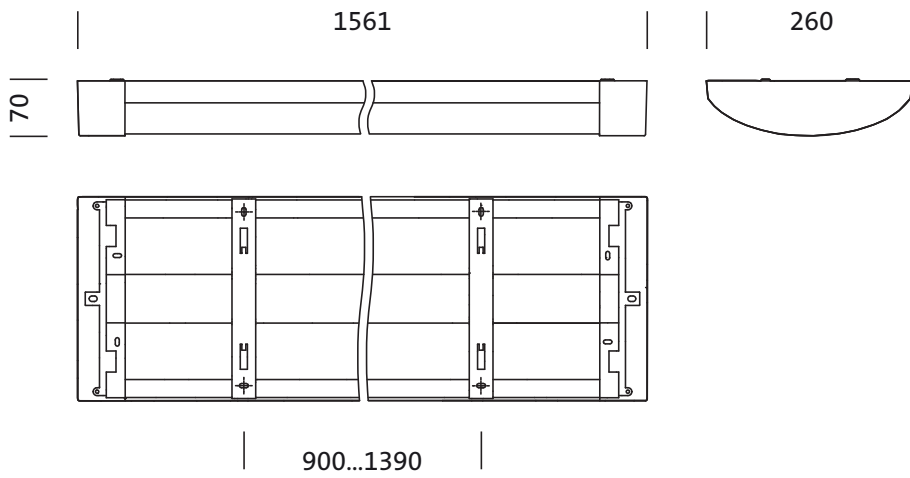

#### Abmessung, Gewicht

- Länge: 1561mm
- Breite: 260mm
- Höhe: 70mm
- Gewicht: 8,9kg

#### Lebensdauer

- Bemessungslebensdauer: 50000h (L80/B10) bei UT = 25°C

Bestell-Nr.: 5XA861D4N0X | GTIN (EAN): 4050737978338

Maße: TV20AVL,LED,5120lm840,DALI,PC,dir,An

**Bestell-Nr.:** 5XA861D4N0X | **GTIN (EAN):** 4050737978338