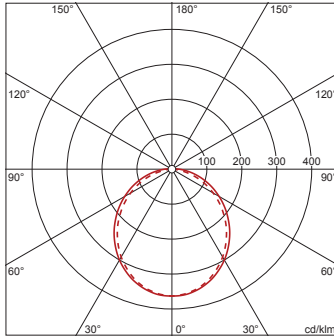

#### Abmessung, Gewicht

- Länge: 1561mm
- Breite: 260mm
- Höhe: 70mm
- Gewicht: 8,9kg

#### Lebensdauer

- Bemessungslebensdauer: 50000h (L80/B10) bei UT = 25°C

Bestell-Nr.: 5XA861D4N0X | GTIN (EAN): 4050737978338

Maße: TV20AVL,LED,5120lm840,DALI,PC,dir,An

**Bestell-Nr.:** 5XA861D4N0X | **GTIN (EAN):** 4050737978338

**Planungsdaten:** TV20AVL,LED,5120lm840,DALI,PC,dir,An

**5XA861D4N0X: 1x LED 4000K**  
/ CRI ≥ 80

4050737978338

5XA861D4N0X

LED 4000K / CRI ≥ 80

$\Phi_N$  5120 lm

— C 0/180  
- - - C 90/270

**Anzahl Leuchten im Raum**

Reflexionsgrad 70/50/20

Em(x)	100		200		500	
Lh(m)	2,5	3,0	2,5	3,0	2,5	3,0
20 m <sup>2</sup>	0,6	0,7	1,2	1,4	3,0	3,5
30 m <sup>2</sup>	0,9	1,0	1,8	2,0	4,5	5,0
40 m <sup>2</sup>	1,1	1,3	2,3	2,5	5,7	6,3
50 m <sup>2</sup>	1,4	1,5	2,7	3,0	6,8	7,6
75 m <sup>2</sup>	2,0	2,2	4,0	4,3	9,9	11
100 m <sup>2</sup>	2,6	2,8	5,1	5,5	13	14
500 m <sup>2</sup>	12	12	23	24	58	60