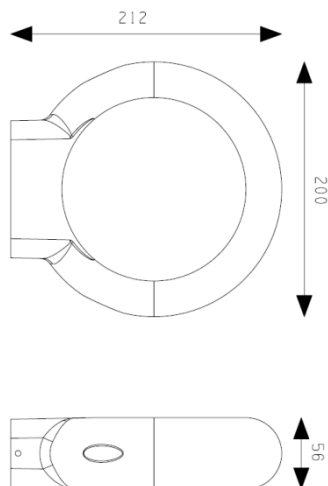

gemäß EU-Verordnung Nr. 874/2012

Abmessungsskizze