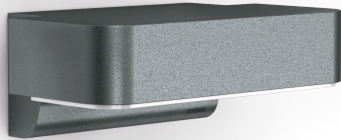

Außenleuchte ohne Sensor

L 800 C

anthrazit
EAN 4007841 079291
Art.-Nr. 079291

Schaltplan Bluetooth