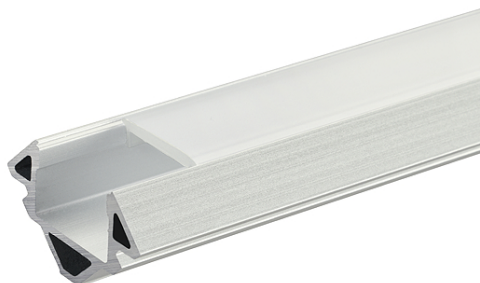

DATENBLATT

Alu Eck-Profil 3 OP 2m (bis 14 mm)

Zubehör für Flexible LED SMD

Artikelnummer	5011147805
GTIN	4044538063874

LICHTTECHNISCHE EIGENSCHAFTEN

Lichtverteilung	homogen
Lichtaustritt	direkt

ELEKTRISCHE EIGENSCHAFTEN

Kühlleistung	16 W/m

SICHERHEITSEIGENSCHAFTEN

RoHS	ja
Schutzart	IP20

MABE UND GEWICHT

Höhe	20 mm
Breite	20 mm
Länge	2000 mm
Für Bänder bis zu einer Breite von	14 mm
Gewicht	608 g

MATERIAL UND FARBE

Farbe	alu
Werkstoff	Aluminium/PMMA opal

SONSTIGE EIGENSCHAFTEN

Stand:
01.02.2022
14:18:00