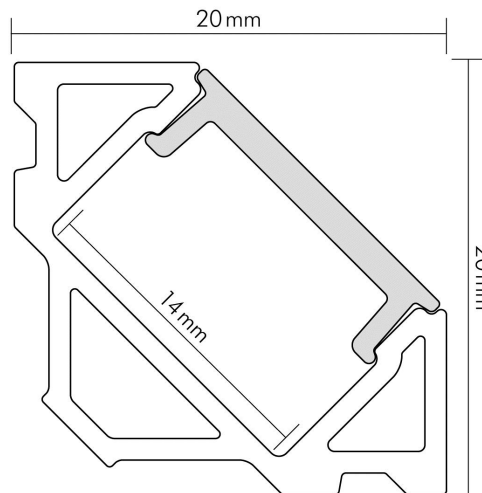

DATENBLATT

Alu Eck-Profil 3 OP 2m (bis 14 mm)

Zubehör für Flexible LED SMD

Artikelnummer	5011147805
GTIN	4044538063874

LICHTTECHNISCHE EIGENSCHAFTEN

Lichtverteilung	homogen
Lichtaustritt	direkt

ELEKTRISCHE EIGENSCHAFTEN

Kühlleistung	16 W/m

SICHERHEITSEIGENSCHAFTEN

RoHS	ja
Schutzart	IP20

MABE UND GEWICHT

Höhe	20 mm
Breite	20 mm
Länge	2000 mm
Für Bänder bis zu einer Breite von	14 mm
Gewicht	608 g

MATERIAL UND FARBE

Farbe	alu
Werkstoff	Aluminium/PMMA opal

SONSTIGE EIGENSCHAFTEN

Stand:
01.02.2022
14:18:00