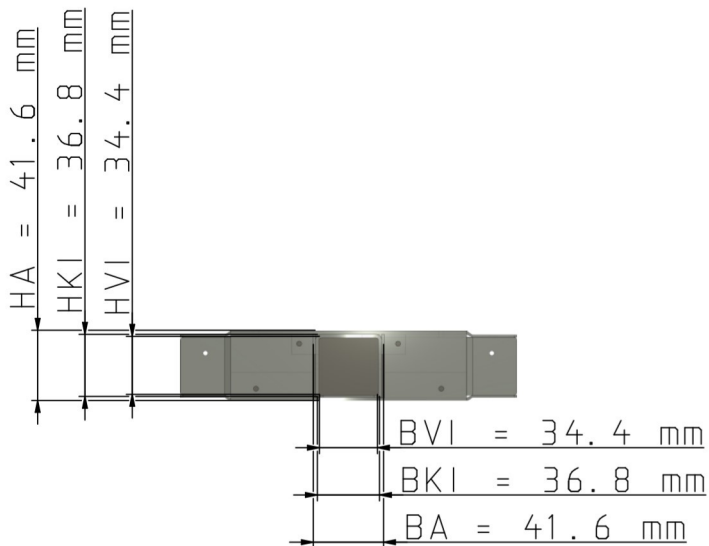

Maßzeichnungen Instafix® BKI Installationskanal

Artikelnummer: IFTS040040w

Instafix® BKI T-Stück 50 x 40 x 40 mm, reinweiß
GTIN 4251636715554

Maßzeichnungen:

Einfach. Sicher. Für alle.

Wichmann Brandschutzsysteme GmbH & Co. KG • Siemensstraße 7 • 57439 Attendorn