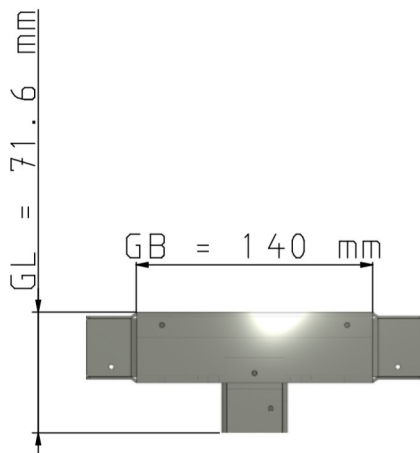

Maßzeichnungen Instafix® BKI Installationskanal

Artikelnummer: IFTS040040w

Instafix® BKI T-Stück 50 x 40 x 40 mm, reinweiß
GTIN 4251636715554

Maßzeichnungen:

Einfach. Sicher. Für alle.

Wichmann Brandschutzsysteme GmbH & Co. KG • Siemensstraße 7 • 57439 Attendorn