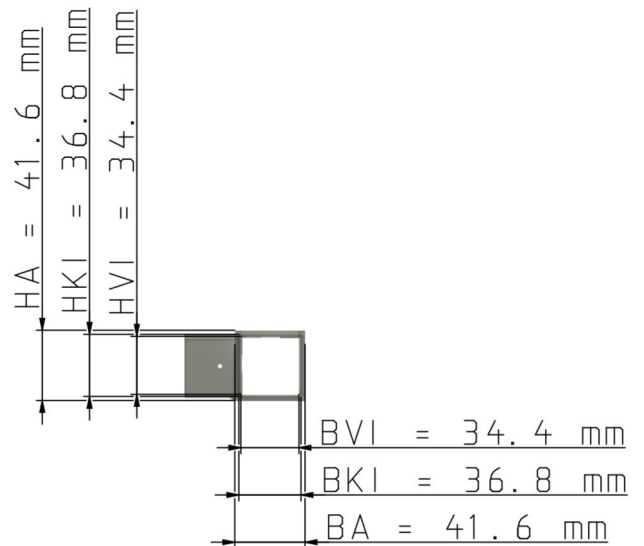

Maßzeichnungen Instafix® BKI Installationskanal

Artikelnummer: IFTS040040w

Instafix® BKI T-Stück 50 x 40 x 40 mm, reinweiß
GTIN 4251636715554

Maßzeichnungen:

Einfach. Sicher. Für alle.

Wichmann Brandschutzsysteme GmbH & Co. KG • Siemensstraße 7 • 57439 Attendorn