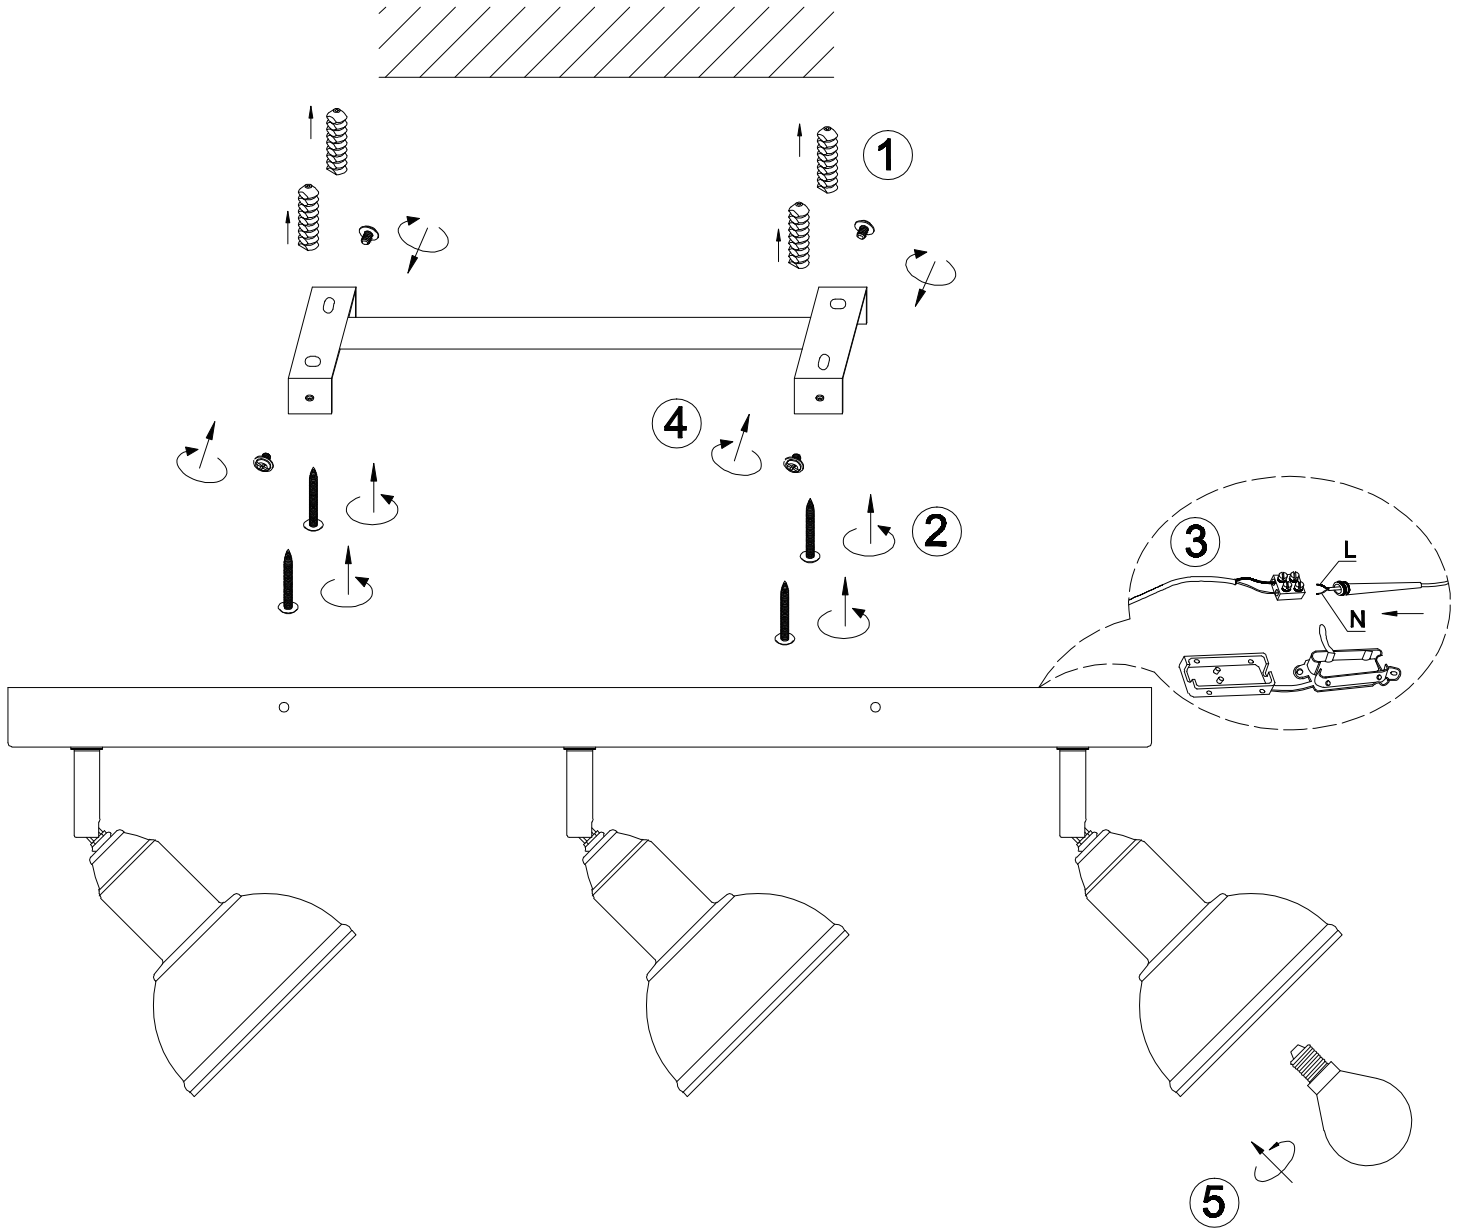

230V ~ 50Hz, 3 x E14/ max.40W