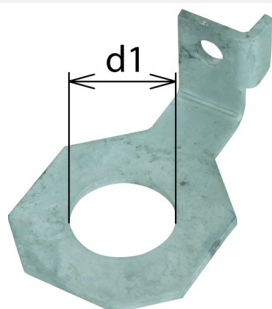

AB EXFS IF1 W 36 (923 336)

Typ	AB EXFS IF1 W 36
Art.-Nr.	923 336
Bauform	abgewinkelt
Werkstoff	St/tZn
Bohrdurchmesser d1	36mm
Gewicht	168 g
Zolltarifnummer (Komb. Nomenklatur EU)	85369095
GTIN (EAN)	4013364150843
VPE	1 Stk.