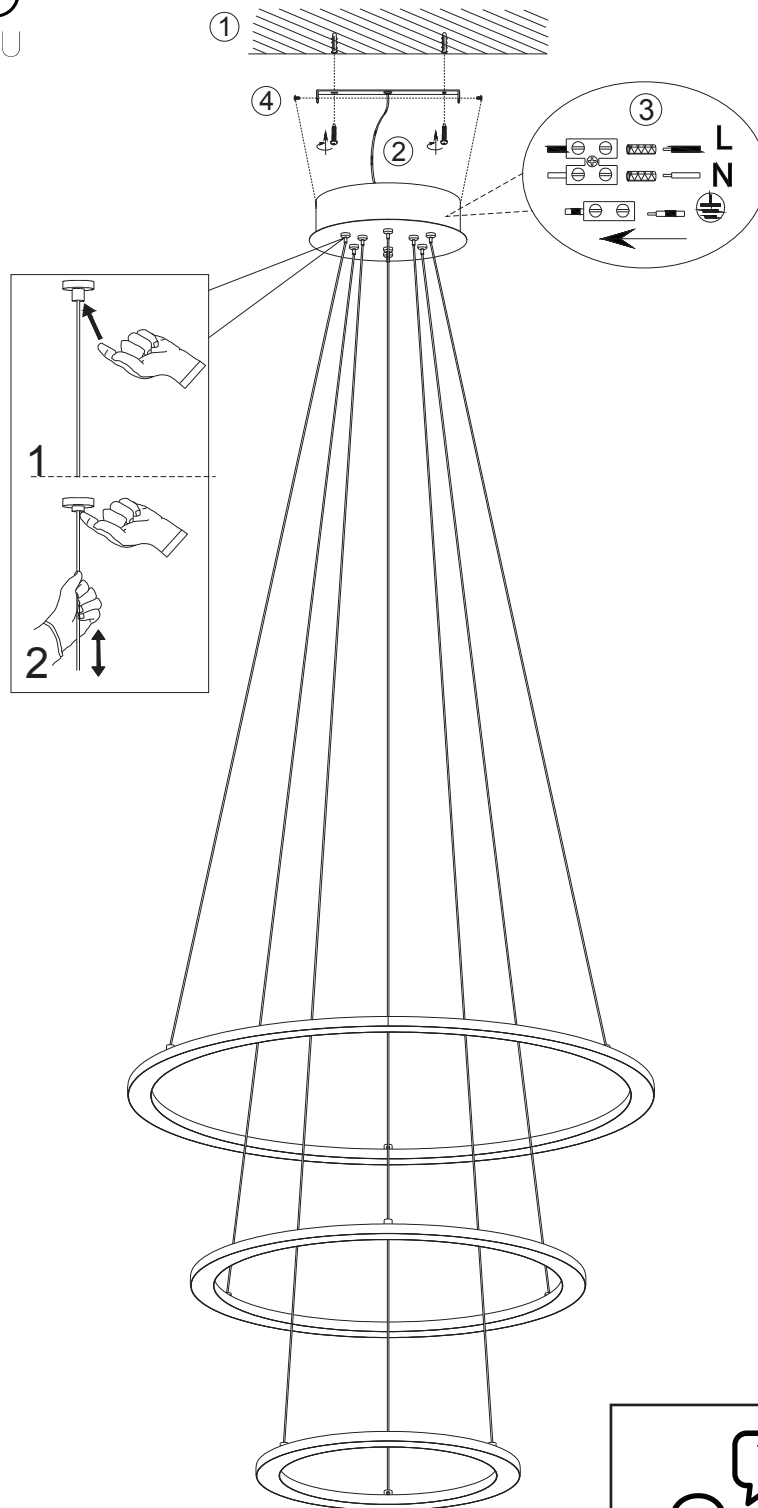

(SR) UPOZORENJE!

Prije početka montaže, pažljivo pročitajte sigurnosne upute!

230V~50Hz LED 75W

trio-lighting.com/
321910307