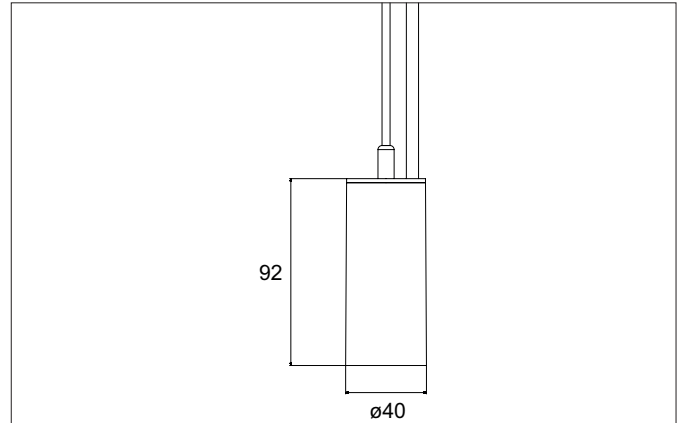

TRAXX MICRO LED-Pendelleuchte, schaltbar
 Artikel-Nr. 88856184

Licht.
 Für Generationen.

Ausschreibungstext
 Runde LED-Pendelleuchte, schaltbar, Deckenausschnitt Einbautiefe mm,, Gewicht 0,421 kg, mit rotationssymmetrisch tief-breit-strahlender Lichtstärkeverteilung. Optimale Lichtverteilung durch eine Abdeckung Glas transparent., Bemessungslichtstrom 1.107 lm, Bemessungsleistung 1 x 9 W, Lichtfarbe neutralweiß, ähnlichste Farbtemperatur (CCT) 4.000 K, allgemeiner Farbwiedergabeindex CRI > 90, Lebensdauer L80/B50 bei 25 °C: 50.000 h, Gehäusewerkstoff: Aluminium / Glas / Kunststoff, Farbe: strukturschwarz, zulässige Umgebungstemperatur (ta): -20 °C - +25 °C, Schutzklasse (EN 61140): I, Schutzart (DIN EN 60529): IP20.Mit elektronischem Betriebsgerät, schaltbar.

Artikeldaten	
Artikel-Nr.	88856184
GTIN	4251433979036
Serienname	TRAXX MICRO
Kurzbeschreibung	LED-Pendelleuchte, schaltbar
Material	Aluminium / Glas / Kunststoff
Farbe	schwarz
Ausführung der Oberfläche	struktur
Form	rund
Aufbauhöhe	113 mm
Nettogewicht	0,421 kg

TRAXX MICRO LED-Pendelleuchte, schaltbar

Artikel-Nr. 88856184

Licht.
Für Generationen.

Lichttechnik	
Farbtemperatur	4.000 K
Lichtfarbe	weiß
Lichtaustritt	direkt
Lichtstrom	1.107 lm
Systemeffizienz	123 lm/W
Farbtoleranz	McAdam-Step 3
Farbwiedergabe	CRI > 90
Reflektor	hochglänzend
Abstrahlwinkel	60°
Lichtverteilung	symmetrisch
Farbtemperatur einstellbar	nein

Montagetechnik	
Montageart	Pendelmontage
Montageort	Deckenmontage
Verstellbarkeit	nicht verstellbar
Pendellänge max.	1.500 mm
Werkstoff der Abdeckung	Glas transparent
Geeignet für Durchgangsverdrahtung	Nein