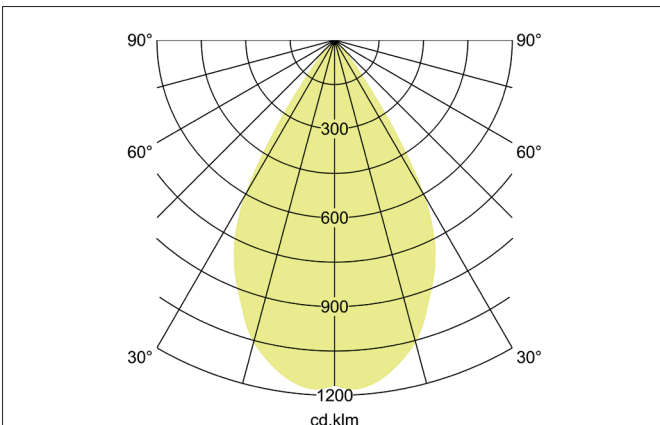

TRAXX MICRO LED-Pendelleuchte, schaltbar
 Artikel-Nr. 88856184

Licht.
 Für Generationen.

Ausschreibungstext
 Runde LED-Pendelleuchte, schaltbar, Deckenausschnitt Einbautiefe mm,, Gewicht 0,421 kg, mit rotationssymmetrisch tief-breit-strahlender Lichtstärkeverteilung. Optimale Lichtverteilung durch eine Abdeckung Glas transparent., Bemessungslichtstrom 1.107 lm, Bemessungsleistung 1 x 9 W, Lichtfarbe neutralweiß, ähnlichste Farbtemperatur (CCT) 4.000 K, allgemeiner Farbwiedergabeindex CRI > 90, Lebensdauer L80/B50 bei 25 °C: 50.000 h, Gehäusewerkstoff: Aluminium / Glas / Kunststoff, Farbe: strukturschwarz, zulässige Umgebungstemperatur (ta): -20 °C - +25 °C, Schutzklasse (EN 61140): I, Schutzart (DIN EN 60529): IP20.Mit elektronischem Betriebsgerät, schaltbar.

Artikeldaten	
Artikel-Nr.	88856184
GTIN	4251433979036
Serienname	TRAXX MICRO
Kurzbeschreibung	LED-Pendelleuchte, schaltbar
Material	Aluminium / Glas / Kunststoff
Farbe	schwarz
Ausführung der Oberfläche	struktur
Form	rund
Aufbauhöhe	113 mm
Nettogewicht	0,421 kg

TRAXX MICRO LED-Pendelleuchte, schaltbar

Artikel-Nr. 88856184

Licht.
Für Generationen.

Lichttechnik	
Farbtemperatur	4.000 K
Lichtfarbe	weiß
Lichtaustritt	direkt
Lichtstrom	1.107 lm
Systemeffizienz	123 lm/W
Farbtoleranz	McAdam-Step 3
Farbwiedergabe	CRI > 90
Reflektor	hochglänzend
Abstrahlwinkel	60°
Lichtverteilung	symmetrisch
Farbtemperatur einstellbar	nein