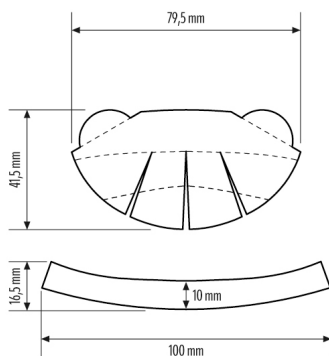

#### GEHÄUSE

Abmessungen	Länge 100 mm x Breite 58 mm x Höhe 0,2 mm
Gewicht	4 g
Werkstoff	TPU
Farbe	transparent

### Maßzeichnung