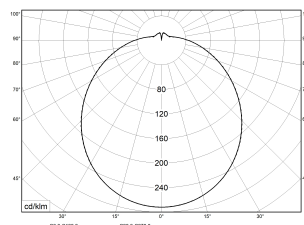

RKL 6 4xLED EL3h 4000K 5200lm 47W | Artikelnummer 75131685

PMMA
650°C

IK02

HB