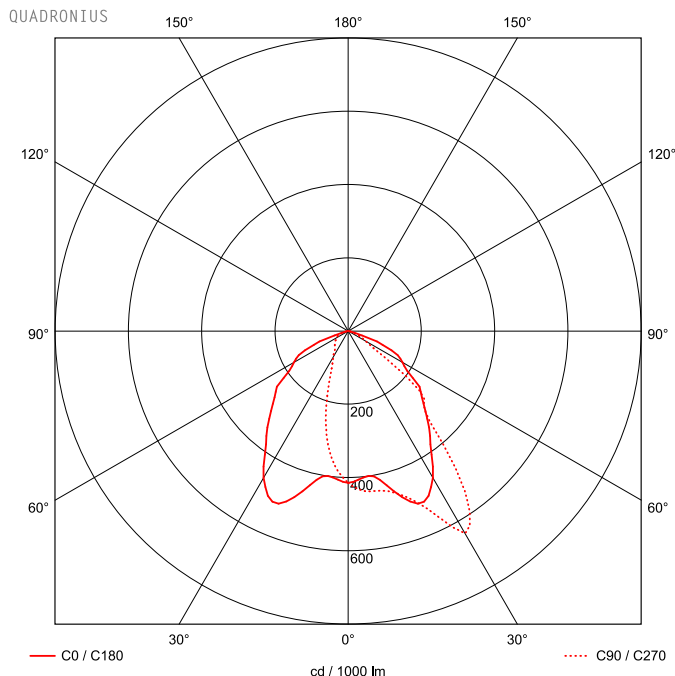

EAN 4018098232643 Energie-Effizienz-Klasse

Statistische
Warennummer 94054099

A++

LEUCHTMITTEL

Leuchtentyp	LED
Anzahl Leuchtmittel/LED-Reihen	1
Farbtemperatur K	4.000
Farbwiedergabeindex	>80
Anzahl LED	64
Farbtoleranz (initial MacAdam)	3