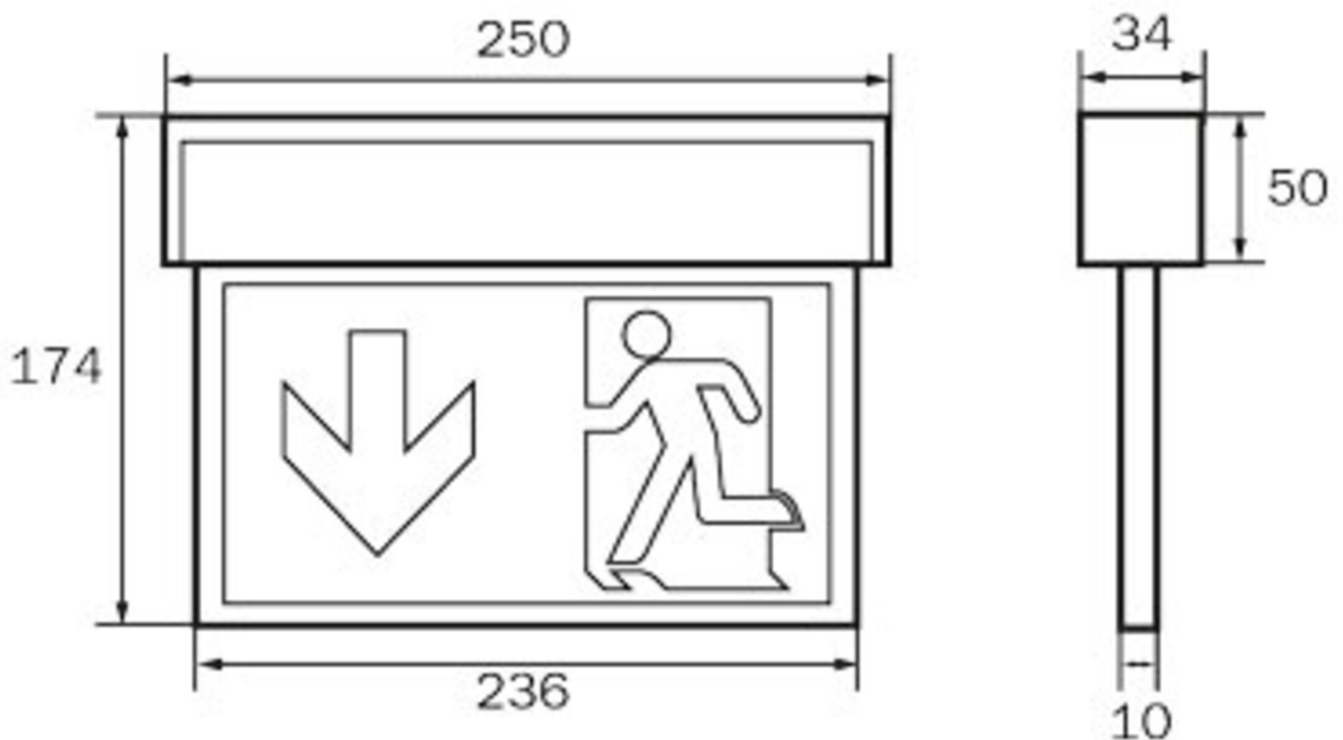

Leistung BS	1,5 W
Länge	34 mm
Breite	250 mm
Höhe	174 mm
Gewicht	0.7 kg
Gewicht inkl. Verp.	0.78 kg
Anschlussquerschnitt	2.5 mm
Schalteingang L'	Ja
Notlichtblockierung	Nein
Batterieanschluss	Stecker
Dimmfunktion	Nein
Lichtstrom Netz	190 lm
Lichtstrom Not	190 lm
Zolltarifnummer	94056120
Ursprungsland	Deutschland
EAN	4260766550256

TECHNISCHE ZEICHNUNG