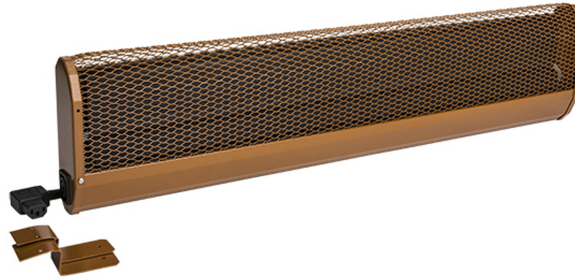

Produktbezeichnung	KST110R
Artikelnummer	32334
Hersteller	ETHERMA

Produktbeschreibung

Kirchenbankheizung, Anschluss rechts, 440W, 1.1m, 230V

Die Zinnheizungen KST sind Dunkelstrahler und dienen der Nahwärme von Kirchen. Dank spezieller Lüftungsschlitze wird die Wärme fast ausschließlich nach vorne abgegeben. Hervorragend für Kirchen, die nur einmal pro Woche benutzt werden. Der elektrische Anschluss erfolgt über einen Gerätestecker, die serienmäßig konfektionierte Verkabelung vereinfacht die Montage. Die Geräte verfügen über einen integrierten Überhitzungsschutz mit automatischem Neustart. Bruchsicheres Spezialheizelement ohne leuchtende Heizwendel mit hoher Heizleistung, inklusive Winkelstecker. Schutzart: IP 21, Fehlerstromschutzschalter, Kennzeichen: ÏVE, CE-konform, Stahlblech verzinkt, Farbe: braun RAL 8007, Anschluss: rechts.

Technische Details

Ausführung	Kirchenbankheizung	Spannung	230 230 Volt
Leistungsstufe AUS	Nein	Anzahl der Heizstufen	1
Montage über Wickeltisch	Nein	Min. Heizleistung	440 Watt
Schutzart (IP)	IP21	Max. Heizleistung	440 Watt
		Höhe	60 Millimeter
		Breite	1100 Millimeter
		Tiefe	185 Millimeter