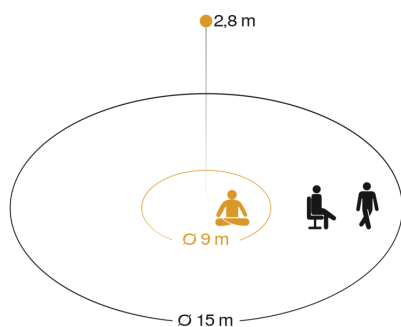

EAN 4007841 064518

Art.-Nr. 064518

Technische Daten

Ausführung	Präsenzmelder
Abmessungen (L x B x H)	50 x 103 x 103 mm
Netzanschluss	220 – 240 V / 50 – 60 Hz
Sensortechnologie	Hochfrequenz
Anwendung, Ort	Innenbereich
Montageort	Decke
Montageart	Unterputz
Montagehöhe	2,00 – 12,00 m
Reichweite Radial	Ø 15 m (177 m²)
Reichweite Tangential	Ø 15 m (177 m²)
Reichweite Präsenz	Ø 15 m (177 m²)
Reichweite True Presence	Ø 9 m (64 m²)
HF-Technik	7,2 GHz
Erfassungswinkel	360 °
Öffnungswinkel	160 °
optimale Montagehöhe	2,8 m
Mechanische Skalierbarkeit	Nein
Unterkriechschutz	Ja

segmentweise Ausblendung	Nein
Elektronische Skalierbarkeit	Ja
Erfassung	ggf. durch Glas, Holz und Leichtbauwände
Dämmerungseinstellung Teach	Nein
Konstantlichtregelung	Nein
Grundlichtfunktion	Nein
Einstellungen via	Bluetooth
Mit Fernbedienung	Nein
Vernetzung	Ja
Art der Vernetzung	Master/Slave
Werkstoff	Kunststoff
Umgebungstemperatur	-20 – 50 °C
Anwendung, Raum	Klassenzimmer, Hörsaal, Einzelbüro, Großraumbüro, Hochregallager, Produktionsbereich, Konferenzraum / Besprechungsraum, Hotelzimmer, Pflegezimmer, Dienstzimmer, Aufenthaltsraum, Speisesaal / Kantine, Umkleide, Teeküche, Sporthalle, Rezeption / Lobby, WC / Waschraum, Lager, Innenbereich
Farbe	Weiß
Farbe, RAL	9003
Herstellergarantie	5 Jahre
Variante	BT IPD (Slave) - Unterputz
VPE1, EAN	4007841064518

Sensorerfassungsbereich

Mögliche Montagehöhe: 2,00 m – 12,00 m

Orange: True Presence

Schwarz: Bewegung und Präsenz

Schaltplan