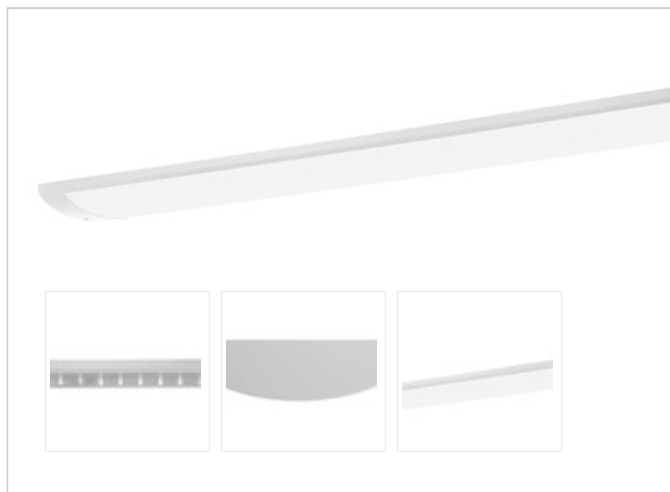

## TROJA G2 SKII 0705mm PCO 1x26W 110° 2600lm

Vandalismus geschützte LED Leuchte in SKII mit MID-Power LEDs, LED Einheit in der Abdeckung integriert und per PEC System (PRACHT EASY CONNECT) schnell zu montieren. Konverter in Leuchte integriert. Flaches, stabiles Aluminiumgehäuse mit integriertem decken-/wandseitigem Kabelführungskanal, schlagfeste Abdeckung aus opalisiertem Polycarbonat, eingefasst in Aluminium-Rahmenprofil und Endkappen aus Aluminium-Druckguss, weiß, pulverbeschichtet, mit Innensechskant- oder Sicherheits-Verschlusschrauben, umlaufende Silikondichtung, Ein-Mann-Montage mit variablen Befestigungsabständen durch PRACHT-KLAMMER-SYSTEM, die Befestigungsklammern sind nach der Montage der Abdeckung vor unbefugtem Zugriff geschützt. Achtung: PRACHT MANUFAKTUR! Sie benötigen eine andere Lichtfarbe, Gehäusefarbe oder Durchgangsverdrahtung? Besondere Herausforderungen? Kein Problem. Wir bieten individuelle Lösungen für Ihre Anforderungen.

## MAßE UND GEWICHTE

Länge in mm	705
Breite in mm	260
Höhe in mm	72
Nettogewicht in kg	4

## MONTAGE UND WARTUNG

Standard Montageart	Decke, waagerechte Wand
Optionale Montageart	Eckmontage
LED-Platine austauschbar	möglich

## MATERIAL

Gehäusefarbe	Weiss RAL 9010
Ausführung NaWaRoh möglich	nein
Werkstoff des Gehäuses	Aluminium
Werkstoff der Abdeckung	PC-OPAL

*Irrtum, Preisänderungen und technische Weiterentwicklungen vorbehalten.*