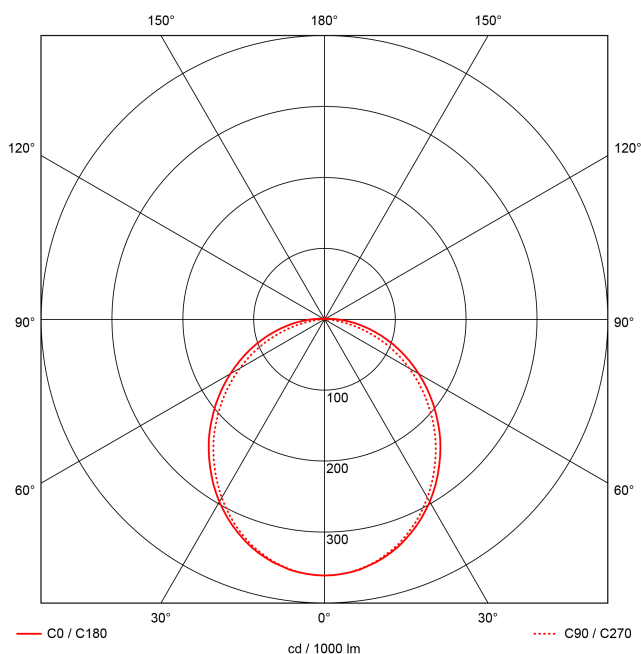

Artikel-Nr: 76038321

Anbauleuchten

TROJA G2 SKII 0705mm PCO 1x26W 110° 2600lm

Vandalismus geschützte LED Leuchte in SKII mit MID-Power LEDs, LED Einheit in der Abdeckung integriert und per PEC System (PRACHT EASY CONNECT) schnell zu montieren. Konverter in Leuchte integriert. Flaches, stabiles Aluminiumgehäuse mit integriertem decken-/wandseitigem Kabelführungskanal, schlagfeste Abdeckung aus opalisiertem Polycarbonat, eingefasst in Aluminium-Rahmenprofil und Endkappen aus Aluminium-Druckguss, weiß, pulverbeschichtet, mit Innensechskant- oder Sicherheits-Verschlusschrauben, umlaufende Silikondichtung, Ein-Mann-Montage mit variablen Befestigungsabständen durch PRACHT-KLAMMER-SYSTEM, die Befestigungsklammern sind nach der Montage der Abdeckung vor unbefugtem Zugriff geschützt. Achtung: PRACHT MANUFAKTUR! Sie benötigen eine andere Lichtfarbe, Gehäusefarbe oder Durchgangsverdrahtung? Besondere Herausforderungen? Kein Problem. Wir bieten individuelle Lösungen für Ihre Anforderungen.

EAN 4018098353874

Statistische
Warennummer 94054099