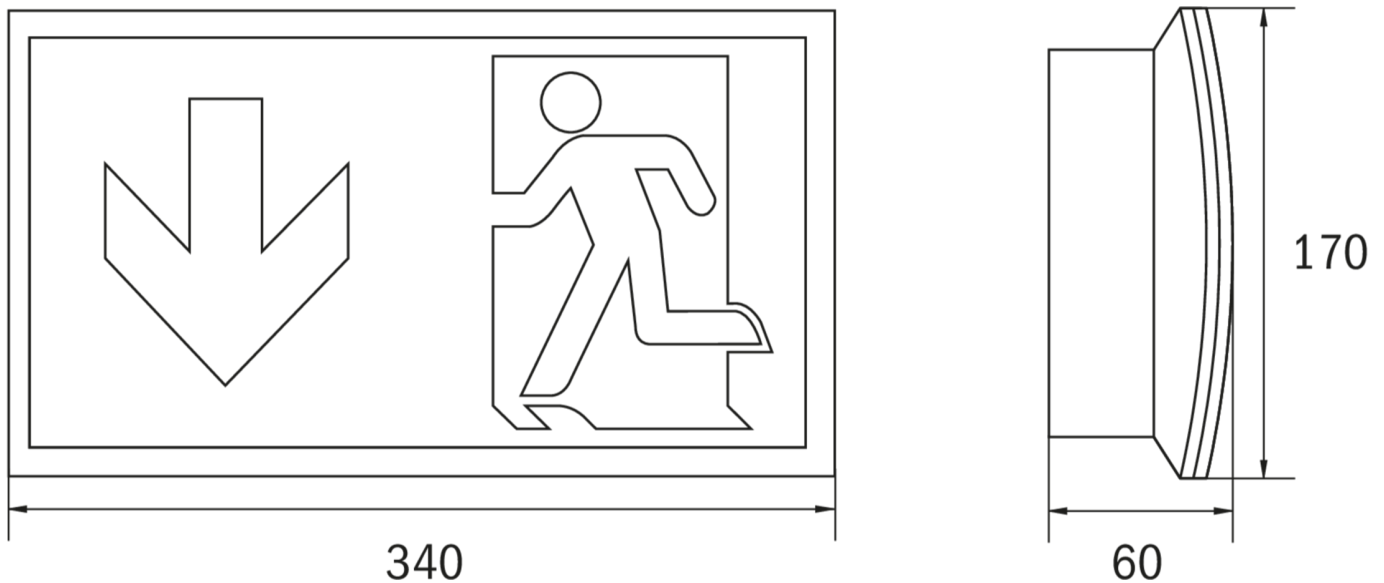

SI-Leuchte Art.-Nr.: KCW021SC

Schlanke konvexe Rettungszeichen- und Sicherheitsleuchte aus Kunststoff für Wandmontage. Rettungszeichenleuchte mit steckbarem, lösungsmittelfreien, innenliegenden Piktogrammset standardmäßig im Lieferumfang enthalten. Gleichzeitig ohne Einsatz der Piktogramme als Sicherheitsleuchte mit enthaltener glasklarer Abdeckung zu verwenden. Rettungszeichen- / Sicherheitsleuchte gem. DIN EN 60598-1, DIN EN 60598-2-22 und DIN EN 1838.

TECHNISCHE DATEN

Leuchtentyp	Sicherheitsleuchte
Montageart	Wandanbau
Piktogramm	Nein
Leuchtmittel	LED
Gehäusematerial	Kunststoff
Farbe	RAL 9003
Schutzart IP	54
Schlagfestigkeitsgrad IK	6
Schutzklasse	2
Versorgung	Einzelbatterie
Überwachung	SC - SelfControl
Überbrückungszeit	1 h
Batterie	4,8V/2,0Ah NiMH
Betriebsart	DS/BS
Eingangsspannung AC	230 V
Eingangsfrequenz Hz	50 / 60 Hz
Leistung max.	6 W
Leistung DS	4,5 W
Leistung BS	0,35 W
Umgebungstemp. DS	-5 °C / 40 °C
Umgebungstemp. BS	-5 °C / 40 °C
Länge	60 mm
Breite	340 mm
Höhe	170 mm

Gewicht	0.84 kg
Gewicht inkl. Verp.	0.93 kg
Anschlussquerschnitt	2.5 mm
Schalteingang L ¹	Ja
Notlichtblockierung	Ja
Batterieanschluss	Stecker
Dimmfunktion	Ja
Lichtstrom Netz	430 lm
Lichtstrom Not	520 lm
Zolltarifnummer	94056120
Ursprungsland	Deutschland
EAN	4260682144065

TECHNISCHE ZEICHNUNG

ZUBEHÖR

- BALL2 - Ballschutzkorb (8W) 450x280x125mm inkl. Laschen
- DWKCW - Deckenwinkel / Deckenhalterung für KC Wand
- KC-IP65 - KC Dichtung IP65 EPDM
- KCER - KC-Einbaurahmen
- KCWFH - flexible Wandhalterung für KCW