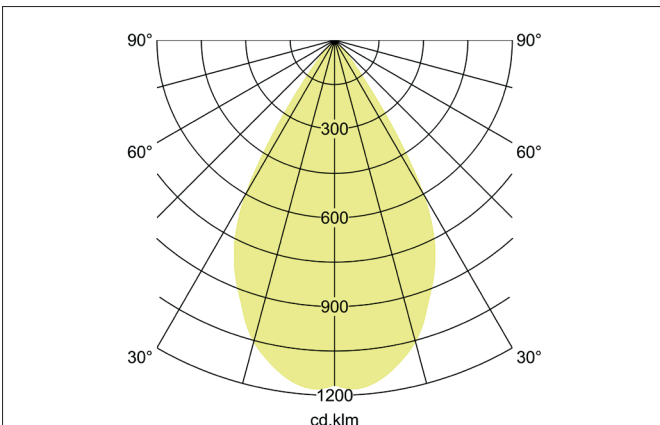

TRAXX MICRO LED-Pendelleuchte, schaltbar
 Artikel-Nr. 88856165

Licht.
 Für Generationen.

Ausschreibungstext

Runde LED-Pendelleuchte, schaltbar, Deckenausschnitt Einbautiefe mm,, Gewicht 0,421 kg, mit rotationssymmetrisch tief-breit-strahlender Lichtstärkeverteilung. Optimale Lichtverteilung durch eine Abdeckung Glas transparent., Bemessungslichtstrom 1.099 lm, Bemessungsleistung 1 x 9 W, Lichtfarbe neutralweiß, ähnlichste Farbtemperatur (CCT) 3.500 K, allgemeiner Farbwiedergebeindex CRI > 90, Lebensdauer L80/B50 bei 25 °C: 50.000 h, Gehäusewerkstoff: Aluminium / Glas / Kunststoff, Farbe: struktursilber, zulässige Umgebungstemperatur (ta): -20 °C - +25 °C, Schutzklasse (EN 61140): I, Schutzart (DIN EN 60529): IP20.Mit elektronischem Betriebsgerät, schaltbar.

Artikeldaten	
Artikel-Nr.	88856165
GTIN	4251433978961
Serienname	TRAXX MICRO
Kurzbeschreibung	LED-Pendelleuchte, schaltbar
Material	Aluminium / Glas / Kunststoff
Farbe	silber
Ausführung der Oberfläche	struktur
Form	rund
Aufbauhöhe	113 mm
Nettogewicht	0,421 kg

TRAXX MICRO LED-Pendelleuchte, schaltbar

Artikel-Nr. 88856165

Licht.
Für Generationen.

Lichttechnik	
Farbtemperatur	3.500 K
Lichtfarbe	weiß
Lichtaustritt	direkt
Lichtstrom	1.099 lm
Systemeffizienz	122 lm/W
Farbtoleranz	McAdam-Step 3
Farbwiedergabe	CRI > 90
Reflektor	hochglänzend
Abstrahlwinkel	60°
Lichtverteilung	symmetrisch
Farbtemperatur einstellbar	nein