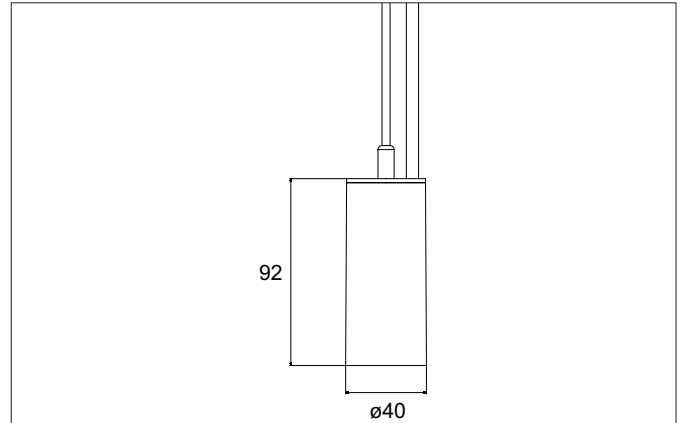

TRAXX MICRO LED-Pendelleuchte, schaltbar
 Artikel-Nr. 88856165

Licht.
 Für Generationen.

Ausschreibungstext

Runde LED-Pendelleuchte, schaltbar, Deckenausschnitt Einbautiefe mm,, Gewicht 0,421 kg, mit rotationssymmetrisch tief-breit-strahlender Lichtstärkeverteilung. Optimale Lichtverteilung durch eine Abdeckung Glas transparent., Bemessungslichtstrom 1.099 lm, Bemessungsleistung 1 x 9 W, Lichtfarbe neutralweiß, ähnlichste Farbtemperatur (CCT) 3.500 K, allgemeiner Farbwiedergebeindex CRI > 90, Lebensdauer L80/B50 bei 25 °C: 50.000 h, Gehäusewerkstoff: Aluminium / Glas / Kunststoff, Farbe: struktursilber, zulässige Umgebungstemperatur (ta): -20 °C - +25 °C, Schutzklasse (EN 61140): I, Schutzart (DIN EN 60529): IP20.Mit elektronischem Betriebsgerät, schaltbar.

Artikeldaten	
Artikel-Nr.	88856165
GTIN	4251433978961
Serienname	TRAXX MICRO
Kurzbeschreibung	LED-Pendelleuchte, schaltbar
Material	Aluminium / Glas / Kunststoff
Farbe	silber
Ausführung der Oberfläche	struktur
Form	rund
Aufbauhöhe	113 mm
Nettogewicht	0,421 kg

TRAXX MICRO LED-Pendelleuchte, schaltbar

Artikel-Nr. 88856165

Licht.
Für Generationen.

Lichttechnik	
Farbtemperatur	3.500 K
Lichtfarbe	weiß
Lichtaustritt	direkt
Lichtstrom	1.099 lm
Systemeffizienz	122 lm/W
Farbtoleranz	McAdam-Step 3
Farbwiedergabe	CRI > 90
Reflektor	hochglänzend
Abstrahlwinkel	60°
Lichtverteilung	symmetrisch
Farbtemperatur einstellbar	nein

Montagetechnik	
Montageart	Pendelmontage
Montageort	Deckenmontage
Verstellbarkeit	nicht verstellbar
Pendellänge max.	1.500 mm
Werkstoff der Abdeckung	Glas transparent
Geeignet für Durchgangsverdrahtung	Nein