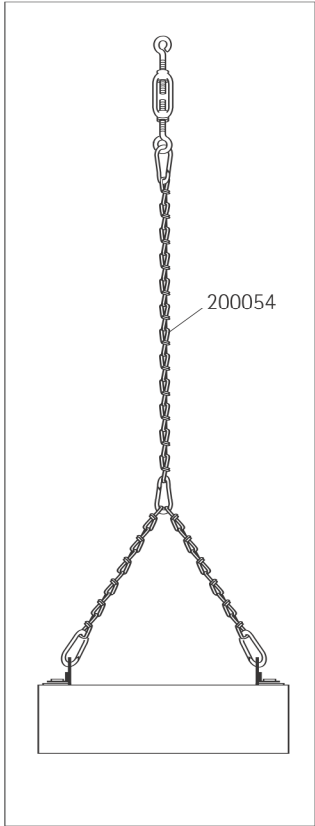

THLA 2-lp.			THLA 3-lp.		
G1 St	G2 St	a °	G1 St	G2 St	a °
6	6	0°	10	10	0°
6	5	8°	10	9	5°
6	4	18°	10	8	11°
6	3	30°	10	7	17°
6	2	38°	10	6	23°
			10	5	30°
			10	4	36°
			10	3	44°
			10	2	51°