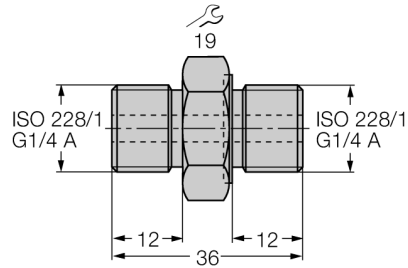

Gewindeadapter G1/4" auf G1/4"

Montagezubehör

PCV-G1/4A4

- Gewindeadapter
- FPM Dichtung nach DIN 3852, Materialgüte V80GB

Typenbezeichnung	PCV-G1/4A4
Ident-Nr.	6835011
Gehäusewerkstoff	Edelstahl, V4A (1.4571)