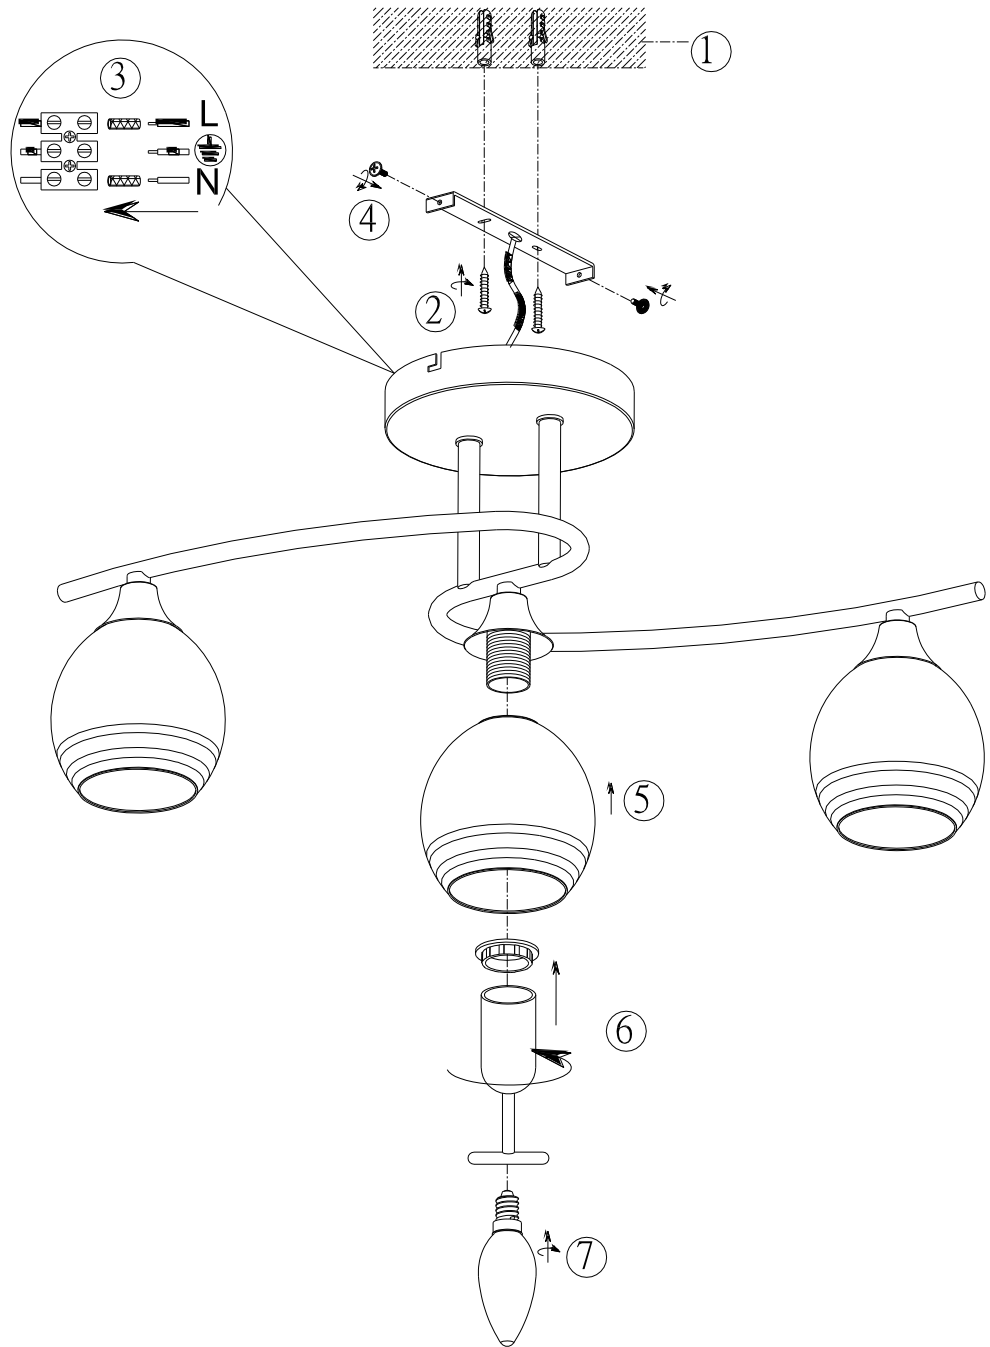

230V~50Hz
3 x E14 / max.40W