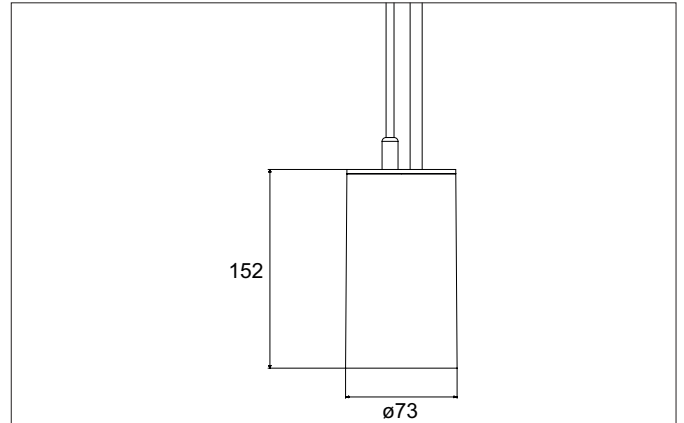

**TRAXX MAXI LED-Pendelleuchte, schaltbar**  
 Artikel-Nr. 88882185

Licht.  
 Für Generationen.

**Ausschreibungstext**

Runde LED-Pendelleuchte, schaltbar, Deckenausschnitt Einbautiefe mm,, Gewicht 0,914 kg, mit rotationssymmetrisch tief-breit-strahlender Lichtstärkeverteilung. Optimale Lichtverteilung durch eine Abdeckung Glas transparent., Bemessungslichtstrom 3.516 lm, Bemessungsleistung 1 x 28 W, Lichtfarbe neutralweiß, ähnlichste Farbtemperatur (CCT) 3.500 K, allgemeiner Farbwiedergabeindex CRI > 90, Lebensdauer L80/B50 bei 25 °C: 50.000 h, Gehäusewerkstoff: Aluminium / Glas / Kunststoff, Farbe: strukturschwarz, zulässige Umgebungstemperatur (ta): -20 °C - +25 °C, Schutzklasse (EN 61140): I, Schutzart (DIN EN 60529): IP20.Mit elektronischem Betriebsgerät, schaltbar.

Artikeldaten	
Artikel-Nr.	88882185
GTIN	4251433979296
Serienname	TRAXX MAXI
Kurzbeschreibung	LED-Pendelleuchte, schaltbar
Material	Aluminium / Glas / Kunststoff
Farbe	schwarz
Ausführung der Oberfläche	struktur
Form	rund
Aufbauhöhe	163 mm
Nettogewicht	0,914 kg

**TRAXX MAXI LED-Pendelleuchte, schaltbar**

Artikel-Nr. 88882185

Licht.  
Für Generationen.

Lichttechnik	
Farbtemperatur	3.500 K
Lichtfarbe	weiß
Lichtaustritt	direkt
Lichtstrom	3.516 lm
Systemeffizienz	126 lm/W
Farbtoleranz	McAdam-Step 3
Farbwiedergabe	CRI > 90
Reflektor	hochglänzend
Abstrahlwinkel	20°
Lichtverteilung	symmetrisch
Farbtemperatur einstellbar	nein

Montagetechnik	
Montageart	Pendelmontage
Montageort	Deckenmontage
Verstellbarkeit	nicht verstellbar
Pendellänge max.	1.500 mm
Werkstoff der Abdeckung	Glas transparent
Geeignet für Durchgangsverdrahtung	Nein