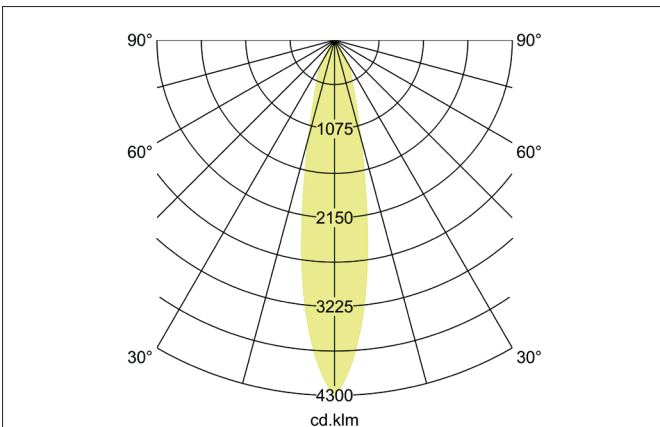

**TRAXX MAXI LED-Pendelleuchte, schaltbar**  
 Artikel-Nr. 88882185

Licht.  
 Für Generationen.

**Ausschreibungstext**

Runde LED-Pendelleuchte, schaltbar, Deckenausschnitt Einbautiefe mm,, Gewicht 0,914 kg, mit rotationssymmetrisch tief-breit-strahlender Lichtstärkeverteilung. Optimale Lichtverteilung durch eine Abdeckung Glas transparent., Bemessungslichtstrom 3.516 lm, Bemessungsleistung 1 x 28 W, Lichtfarbe neutralweiß, ähnlichste Farbtemperatur (CCT) 3.500 K, allgemeiner Farbwiedergabeindex CRI > 90, Lebensdauer L80/B50 bei 25 °C: 50.000 h, Gehäusewerkstoff: Aluminium / Glas / Kunststoff, Farbe: strukturschwarz, zulässige Umgebungstemperatur (ta): -20 °C - +25 °C, Schutzklasse (EN 61140): I, Schutzart (DIN EN 60529): IP20.Mit elektronischem Betriebsgerät, schaltbar.

Artikeldaten	
Artikel-Nr.	88882185
GTIN	4251433979296
Serienname	TRAXX MAXI
Kurzbeschreibung	LED-Pendelleuchte, schaltbar
Material	Aluminium / Glas / Kunststoff
Farbe	schwarz
Ausführung der Oberfläche	struktur
Form	rund
Aufbauhöhe	163 mm
Nettogewicht	0,914 kg

**TRAXX MAXI LED-Pendelleuchte, schaltbar**

Artikel-Nr. 88882185

Licht.  
Für Generationen.

Lichttechnik	
Farbtemperatur	3.500 K
Lichtfarbe	weiß
Lichtaustritt	direkt
Lichtstrom	3.516 lm
Systemeffizienz	126 lm/W
Farbtoleranz	McAdam-Step 3
Farbwiedergabe	CRI > 90
Reflektor	hochglänzend
Abstrahlwinkel	20°
Lichtverteilung	symmetrisch
Farbtemperatur einstellbar	nein