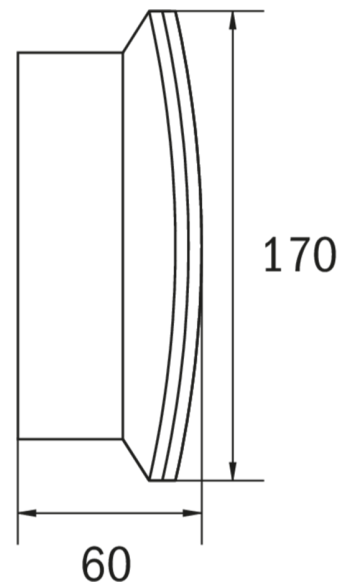

Höhe	170 mm
Gewicht	0.94 kg
Gewicht inkl. Verp.	1.03 kg
Anschlussquerschnitt	2.5 mm
Schalteingang L'	Ja
Notlichtblockierung	Ja
Batterieanschluss	Stecker
Dimmfunktion	Ja
Lichtstrom Netz	220 lm
Lichtstrom Not	160 lm
Zolltarifnummer	94056120
Ursprungsland	Deutschland
EAN	4260349829410

TECHNISCHE ZEICHNUNG