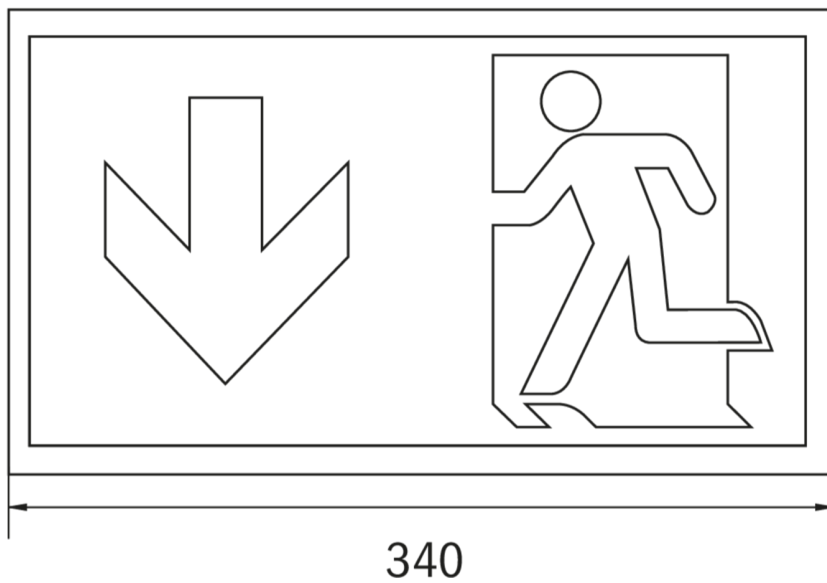

Höhe	170 mm
Gewicht	0.94 kg
Gewicht inkl. Verp.	1.03 kg
Anschlussquerschnitt	2.5 mm
Schalteingang L'	Ja
Notlichtblockierung	Ja
Batterieanschluss	Stecker
Dimmfunktion	Ja
Lichtstrom Netz	220 lm
Lichtstrom Not	160 lm
Zolltarifnummer	94056120
Ursprungsland	Deutschland
EAN	4260349829410

TECHNISCHE ZEICHNUNG