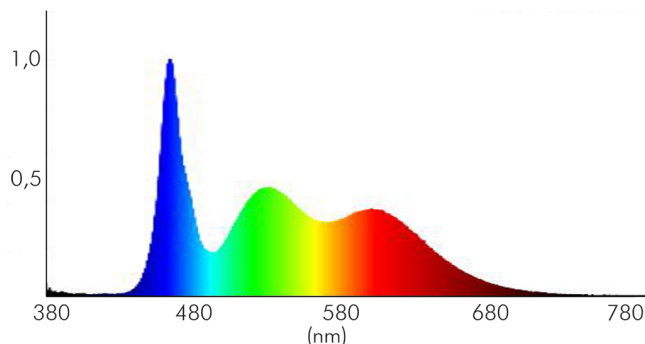

Spektrale Strahlungsverteilung (250..800 nm) - Diagramm

ELEKTRISCHE EIGENSCHAFTEN

Fassung	sonstige
Kabellänge	30 cm
Vernetzte Lichtquelle [CLS]	nein
Energieverbrauch im Betrieb	48 kWh/1000 h
Lampenleistung	48 W
Leistungsaufnahme im Bereitschaftszustand [Psb]	0 W
Direkt an die Netzspannung [MLS]/Nicht direkt an die Netzspannung angeschlossen [NMLS]	NMLS
Art der Verdrahtung	geeignet für Durchgangsverdrahtung
Dimmbar	ja
Art der Dimmung	PWM Dimmer
Nennspannung	24 V
Nennstrom pro Meter	0,4 A
Max. Strombelastbarkeit (bei 10 m Länge)	4 A
Lampenleistung je Meter	9,6 W
Anschlussart	Anschlussleitung 2x0,5mm² beidseitig

SICHERHEITSEIGENSCHAFTEN

Schutzart	IP20
Nur für Innenbereich	ja
Schutzklasse	III
CE-Kennzeichnung	ja
MM-Zeichen	ja

Stand:
01.02.2022
14:18:00