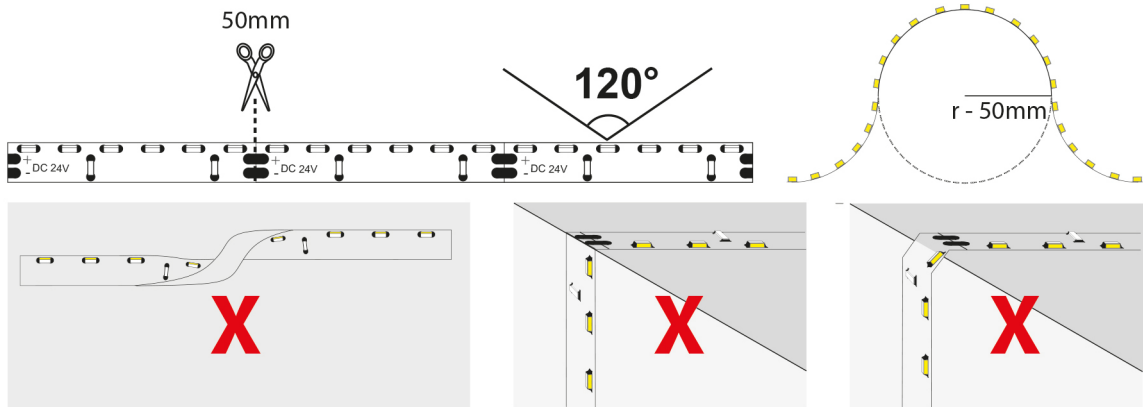

DATENBLATT

Flexible LED Side View 3014 5m 965 9,6W/m 24V

Flexibles LED Band mit SMD 3014

RoHS	ja

Montagehinweis

TEMPERATUREIGENSCHAFTEN

Umgebungstemperatur [Ta]	-20 - 45 °C

MAßE UND GEWICHT

Höhe	2 mm
Breite	8 mm
Länge	5000 mm

MATERIAL UND FARBE

Werkstoff	PVC/Kupfer
Platinenfarbe	weiß

SONSTIGE EIGENSCHAFTEN

Art der Leuchte	Band
Kompatibel mit Apple HomeKit	nein
Kompatibel mit Google Assistant	nein
Kompatibel mit Amazon Alexa	nein
IFTTT-Unterstützung verfügbar	nein
Selbstklebend	ja
Entsorgung	kommunaler Wertstoffhof bzw. regionale Bestimmungen

Stand:
01.02.2022
14:18:00