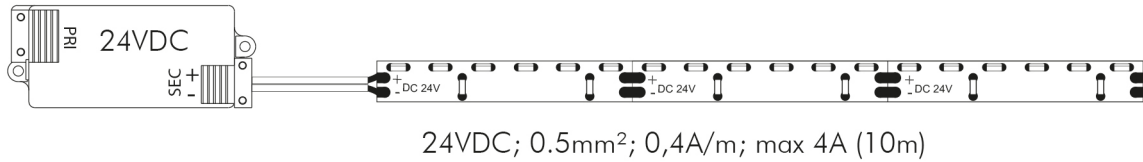

DATENBLATT

Flexible LED Side View 3014 5m 965 9,6W/m 24V

Flexibles LED Band mit SMD 3014

RoHS	ja

Montagehinweis

TEMPERATUREIGENSCHAFTEN

Umgebungstemperatur [Ta]	-20 - 45 °C

MAßE UND GEWICHT

Höhe	2 mm
Breite	8 mm
Länge	5000 mm

MATERIAL UND FARBE

Werkstoff	PVC/Kupfer
Platinenfarbe	weiß

SONSTIGE EIGENSCHAFTEN

Art der Leuchte	Band
Kompatibel mit Apple HomeKit	nein
Kompatibel mit Google Assistant	nein
Kompatibel mit Amazon Alexa	nein
IFTTT-Unterstützung verfügbar	nein
Selbstklebend	ja
Entsorgung	kommunaler Wertstoffhof bzw. regionale Bestimmungen

Stand:
01.02.2022
14:18:00