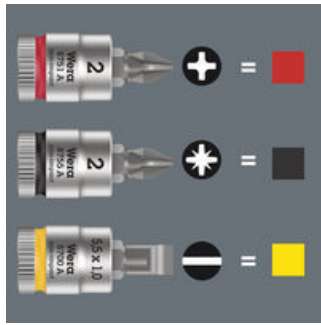

Zyklus Knarren Zubehör, 1/4"

Wera Werkzeugfinder „Take it easy“

Take it easy Werkzeugfinder mit Farbkennzeichnung nach Profilen und Größenstempelung – zum einfachen und schnellen Finden des benötigten Werkzeugs.