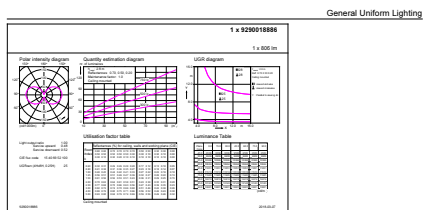

Abmessungsskizzen

Bulb 806-320-150lm 2700-2500-2200K E27

Product	D	C
LEDClassic SSW 60W A60 E27WWCLND RF1SRT4	60 mm	104 mm

Photometrische Daten

LEDBulb CLA SSW 60W E27 A60 Clear 827-822 ND

LEDBulb CLA SSW 60W E27 A60 Clear 827-822 ND