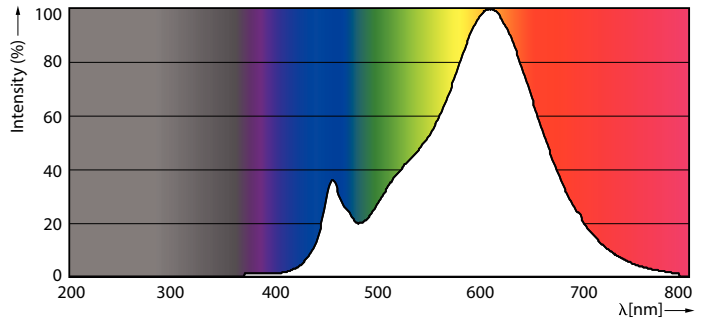

Produkt Daten

Allgemeine Eigenschaften	
Socket	E27 [E27]
EU RoHS-konform	Ja
Nennlebensdauer (Nom)	15000 h
Schaltzyklus	20000X
Technische Type	7.5:3;1.6-60-30-16W

Lichttechnische Daten	
Farbcode	827/825/822 [CCT von 2700 K/2500 K/ 2200 K]
Lichtstrom (Nom)	806-320-150 lm
Lichtfarbe	Warm/Extrawarm/Sehr warm
Ähnlichste Farbtemperatur (Nom)	2700 2500 2200 K
Nennlichtausbeute (nom.)	107,00 lm/W
Farbkonsistenz	<6
Farbwiedergabeindex (Nom.)	80
Restlichtstrom am Ende der	70 %
Nennlebensdauer (Nom.)	

Abmessungsskizzen

Bulb 806-320-150lm 2700-2500-2200K E27

Product	D	C
LEDClassic SSW 60W A60 E27WWCLND RF1SRT4	60 mm	104 mm

Photometrische Daten

LEDBulb CLA SSW 60W E27 A60 Clear 827-822 ND

LEDBulb CLA SSW 60W E27 A60 Clear 827-822 ND

CalcLux Photometrics 4.5 Philips Lighting B.V. Page: 1/7

LEDBulb CLA SSW 60W E27 A60 Clear 827-822 ND

Premium LED-Lampen SceneSwitch

Lebensdauer

LEDBulb CLA SSW 60W E27 A60 Clear 827-822 ND

LEDBulb CLA SSW 60W E27 A60 Clear 827-822 ND