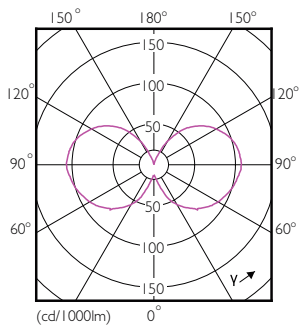

Abmessungsskizzen

Bulb 806-320-150lm 2700-2500-2200K E27

Product	D	C
LEDClassic SSW 60W A60 E27WWCLND RF1SRT4	60 mm	104 mm

Photometrische Daten

LEDBulb CLA SSW 60W E27 A60 Clear 827-822 ND

LEDBulb CLA SSW 60W E27 A60 Clear 827-822 ND