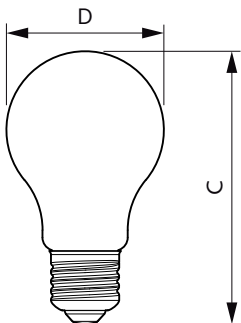

Produkt Daten

Allgemeine Eigenschaften	
Socket	E27 [E27]
EU RoHS-konform	Ja
Nennlebensdauer (Nom)	15000 h
Schaltzyklus	20000X
Technische Type	7.5:3;1.6-60-30-16W

Lichttechnische Daten	
Farbcode	827/825/822 [CCT von 2700 K/2500 K/ 2200 K]
Lichtstrom (Nom)	806-320-150 lm
Lichtfarbe	Warm/Extrawarm/Sehr warm
Ähnlichste Farbtemperatur (Nom)	2700 2500 2200 K
Nennlichtausbeute (nom.)	107,00 lm/W
Farbkonsistenz	<6
Farbwiedergabeindex (Nom.)	80
Restlichtstrom am Ende der	70 %
Nennlebensdauer (Nom.)	

Abmessungsskizzen

Bulb 806-320-150lm 2700-2500-2200K E27

Product	D	C
LEDClassic SSW 60W A60 E27WWCLND RF1SRT4	60 mm	104 mm

Photometrische Daten

LEDBulb CLA SSW 60W E27 A60 Clear 827-822 ND

LEDBulb CLA SSW 60W E27 A60 Clear 827-822 ND