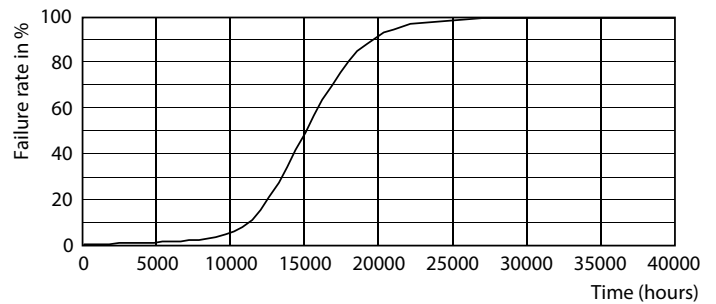

Premium LED-Lampen SceneSwitch

Lebensdauer

LEDBulb CLA SSW 60W E27 A60 Clear 827-822 ND

LEDBulb CLA SSW 60W E27 A60 Clear 827-822 ND