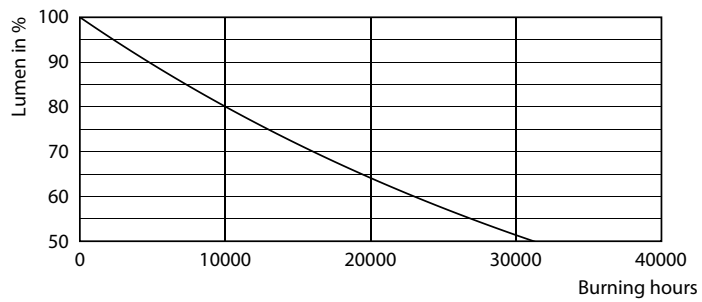

Premium LED-Lampen SceneSwitch

Lebensdauer

LEDBulb CLA SSW 60W E27 A60 Clear 827-822 ND

LEDBulb CLA SSW 60W E27 A60 Clear 827-822 ND