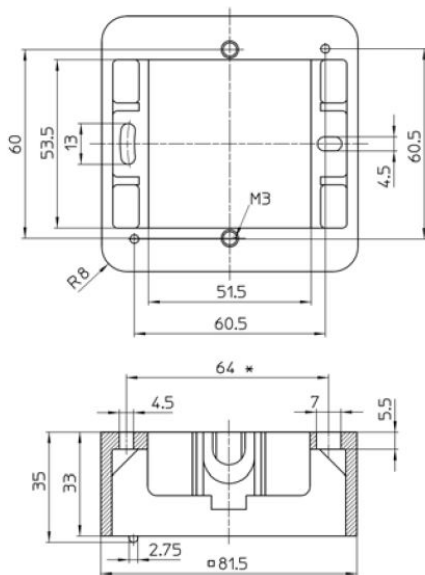

Standard Aufputz-Gehäuse 1fach, reinweiß

PRODUKT DATENBLATT

Zusammenstellung	Aufputz-Rahmen
Montagerichtung	horizontal und vertikal
Werkstoff	Kunststoff
Werkstoffgüte	Duroplast
Halogenfrei	Ja
Oberfläche	unbehandelt
Ausführung der Oberfläche	glänzend
Farbe	weiß
Schutzart (IP)	IP20

Standard Aufputz-Gehäuse 1fach, reinweiß

Aufputz-Gehäuse
für STANDARD-Kombi-Rahmen 80.671 bis 80.673
für senkrechte und waagerechte Montage
1fach, Abmessung B 81 x L 81 x H 33 mm

Bestellnummer	Artikelnummer	EAN
00199511	D 80.691.02	4010105199512