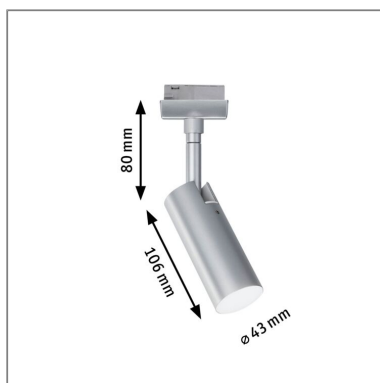

**Produktname:** URail LED Schienenspot Tubo Einzelspot 234lm 4,5W 4000K 230V Chrom matt  
**Artikelnummer:** 96800  
**EAN-Nummer:** 4000870968000  
**Hersteller:** Paulmann

## **Beschreibungstext:**

Die URail Schienenleuchte Tubo in Chrom matt ist mit neutralweißen LED's bestückt und kompatibel mit allen URail Artikeln. Er lässt sich nach Bedarf ausrichten und bringt das Licht genau dorthin, wo es gebraucht wird. Zusammen mit den entsprechenden URail Komponenten entsteht ein ganz individuelles Lichtsystem bis zu einer Gesamtleistung von max.1000W.

## **Lichttechnische Daten**

**Leuchtenlichtstrom:** 234 lm  
**Lichtausbeute:** 52,041 lm/W  
**Leuchtmittel:** incl. 1x4,5 W

## **Mechanische Daten**

**Montageort:** Decke & Wand  
**Montageart:** Schiene  
**Abmessungen:** H: 186 x B: 42 x T: 105 mm  
**Material:** Metall  
**Farbe:** Chrom matt  
**Gewicht:** 0,202 kg