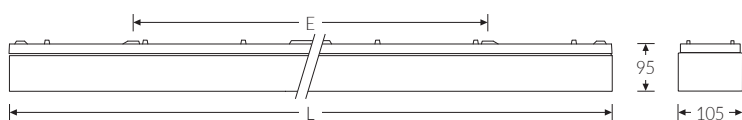

## ALSF-O für 1x LEDtube 1500 | Artikelnummer 60132145

Abbildung ähnlich

Feuchtraum-Anbauleuchte für LED-Röhre. Gehäuse glasfaser-  
verstärktes Polyester, hellgrau, schwer entflammbar. Hochwertige  
umlaufende Dichtung (EPDM) mit hoher Feuchtigkeits- und  
thermische Beständigkeit. Eingebauter Geräteträger/Reflektor  
aus Stahlblech weiß. Opale Wanne/Abdeckung im klassischen  
Design aus Acrylglas (PMMA). Sicherer und stabiler Halt  
der Wanne/Abdeckung durch innenliegende Verschlusstechnik.  
Zwei Einführungen mit Würgestopfen für Netzzuleitung mittig  
an der Unterseite der Leuchte. Kabelraum für Standard-Ein-  
zelleitung (NYM) bei Stirnseitige Zuführung der Netzzuleitung,  
sowie zu Weiterführung der Netzzuleitung bei Lichtband-  
montage an der Unterseite der Leuchte vorhanden. 3-polige  
Anschlussklemme innenliegend mittig. Zugelassen für den Ein-  
satz in Innenbereichen oder überdachte Außenbereiche, für  
Decken- und Wandmontage (siehe Montageanleitung). Wanne  
und Unterteil sind getrennt verpackt.

### Technische Daten

Artikelnummer	60132145
Bestellbezeichnung	ALSF-O für 1xLEDtube 1500
Lichtquelle	LEDtube
Fassung / Sockel	G13 / T8 (T26)
Anzahl Leuchtmittel	1
Netzspannung	230V/50Hz
Spannungsart	AC
Lichtoptik	Wanne aus UV-beständigem Polymethylmethacrylat (PMMA)
Anschlussart	3-polige Anschlussklemme mit Schraubkontakt
Gehäuse	Gehäuse aus schwer entflammbarem, glasfaserverstärktem Polyester (GRP)

### Maße und Gewichte

Länge (L)	1560 mm
Breite (B)	105 mm
Höhe (H)	95 mm
Befestigungsabstand (E1)	850 mm