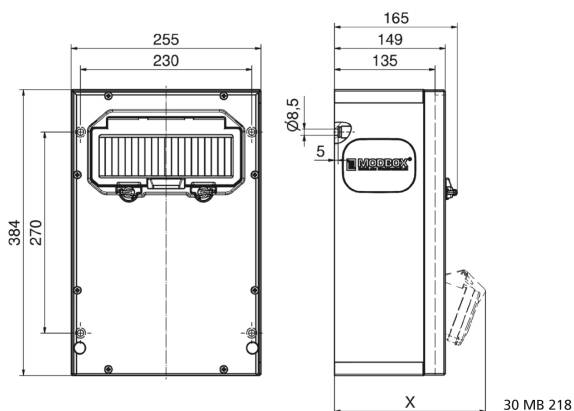

## distributeur mural en caoutchouc - MODBOX - MIDI

Description de l'article	
Référence	5401892
EAN	4024941003582
Groupe de produits	MODBOX - MIDI
Indice de protection	IP44
Couleur de l'appareil	null, null
Hauteur de l'appareil en mm	384mm
Largeur de l'appareil en mm	255mm
Profondeur de l'appareil en mm	135mm
Facteur RDF	0.66

Description de l'article	
Courant nominal InA	32

Données logistiques	
Poids unitaire	10.856 Kg / null
Type d'emballage	null
Contenu	1 ST
EAN	4024941003582
Longueur	240 mm
Largeur	280 mm
Hauteur	480 mm
Poids	11,246 kg
Volume	32 256 ccm

**Tiefenmaß/ depth X (mm)**

Bezeichnung/ with	IP44	IP67
OTC-Klappe/ OTC operating window	165	165
Schutzk. Steckdose/domestic socket	152	195
CEE 16A 3p	190	190
CEE 16A 4p	194	192
CEE 16A 5p	197	195
CEE 32A 3p/4p	201	203
CEE 32A 5p	203	204
CEE 63A 3p/4p/5p	219	221