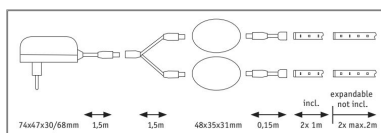

### Beschreibungstext:

Nächtliches Aufstehen wird mit dem MaxLED Night Comfort Set für Doppelbetten sichtbar erleichtert. Der selbstklebende Stripe und der Sensor werden ganz unkompliziert unter beide Seiten des Bettes befestigt und die Beleuchtungszeit zwischen 30 Sekunden und 6 Minuten manuell eingestellt. Der Sensor schaltet erst bei Dunkelheit ein, dadurch wird ungewolltes Einschalten am Tag verhindert. Sobald der Sensor Bewegung wahrnimmt, aktiviert dieser die Beleuchtung und ermöglicht eine sichere Fortbewegung im Raum. Der Stripe spendet indirektes, blendfreies Licht.

### Lichttechnische Daten

**Leuchtenlichtstrom:** 300 lm  
**Lichtausbeute:** 0 lm/W  
**Farbwiedergabe (CRI):** > 80  
**Leuchtmittel:** incl. 2x4 W

### Mechanische Daten

**Abmessungen:** H: 3 T: 12,5 mm  
**Material:** Kunststoff  
**Farbe:** Silber  
**Schutzart:** IP44  
**Gewicht:** 0,276 kg