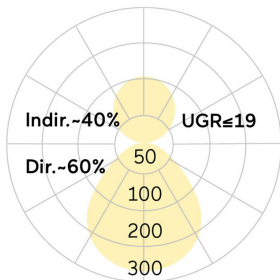

## Basic-P1

Pendelleuchte - Direkt-/ indirektstrahlend

Artikelnummer: BP1ASE-830M-D600-U

Abbildungen ggf. nur ähnlich, dienen als Orientierung.

Basic-P1. LED. Leuchte für Pendelmontage. Beleuchtungskörper aus hochwertigem Aluminiumprofil. Oberfläche Radiant Silver. Lichtcharakteristik: Direkt-/ indirektstrahlend. Farbtemperatur: 3000K (Warm White). Farbwiedergabeindex (Ra): >80. Microprismenoptik aus Spezialacrylglas zur Reduktion der Leuchtdichte in Office-Bereichen. UGR<=19. Einfach schaltbar. DxH (rund). D= 600mm. H=75mm. Seilabhängung mit Baldachin und Zuleitung für Zentralmontage (Set). Pendellänge max

1500mm. Zuleitung: transparent. Baldachin: passend zu Leuchtenoberfläche. Medium-Power-Bestromung. 11314lm. 80W. 10,1kg. Binning initial <= MacAdam 3. IP40. Schutzklasse I. CE-, UKCA Kennzeichnung. ENEC. IK02. 220-240V. 50-60 Hz. RG0 (EN62471). Lichtstromrückgang von max. 0,3%/1.000 Betriebsstunden. Nennausfallrate von max. 0,2%/1.000 Betriebsstunden. L85B10 (tq 25°C) = 50.000h. 5 Jahre Garantie. Hersteller: Lightnet GmbH, nach ISO 9001:2015 und 50001:2018 zertifiziert.

## Basic-P1

Pendelleuchte - Direkt-/ indirektstrahlend

Artikelnummer: BP1ASE-830M-D600-U

Kunde / Projekt: \_\_\_\_\_

Notiz: \_\_\_\_\_

Produktname	Basic-P1
Leuchtmittel	LED
Installationstyp	Pendelleuchte
Oberfläche	Radiant Silver
Lichtverteilung	Direkt-/ indirektstrahlend
CCT	3000K
Farbwiedergabeindex (Ra)	Ra>80
Optisches System	Microprismenoptik
Steuerung	Einfach schaltbar
Länge L/ Ø D (mm)	D=600mm
Höhe H (mm)	H=75mm
Bestromung	Medium-Power
Leuchtenlichtstrom	11314lm
Anschlussleistung	80W
Abhängung	Zentral-Seilabh. (Set)
Farbe Baldachin	Baldachin: passend zu Leuchtenoberfläche
Seillänge (mm)	Pendellänge max 1500mm
Schutzart	IP40
Prüfzeichen	ENEC
Kabelfarbe	Zuleitung: transparent
LED-Lebensdauer	L85B10 (tq 25°C) = 50.000h
UGR	UGR<=19
Photometrischer Code	8 30 / 3 3 9
Photobiologische Klasse	RG0 (EN62471)
Indoor/Outdoor	Indoor: ta [ambient] max. 25°C
Gewicht (kg)	10,1kg